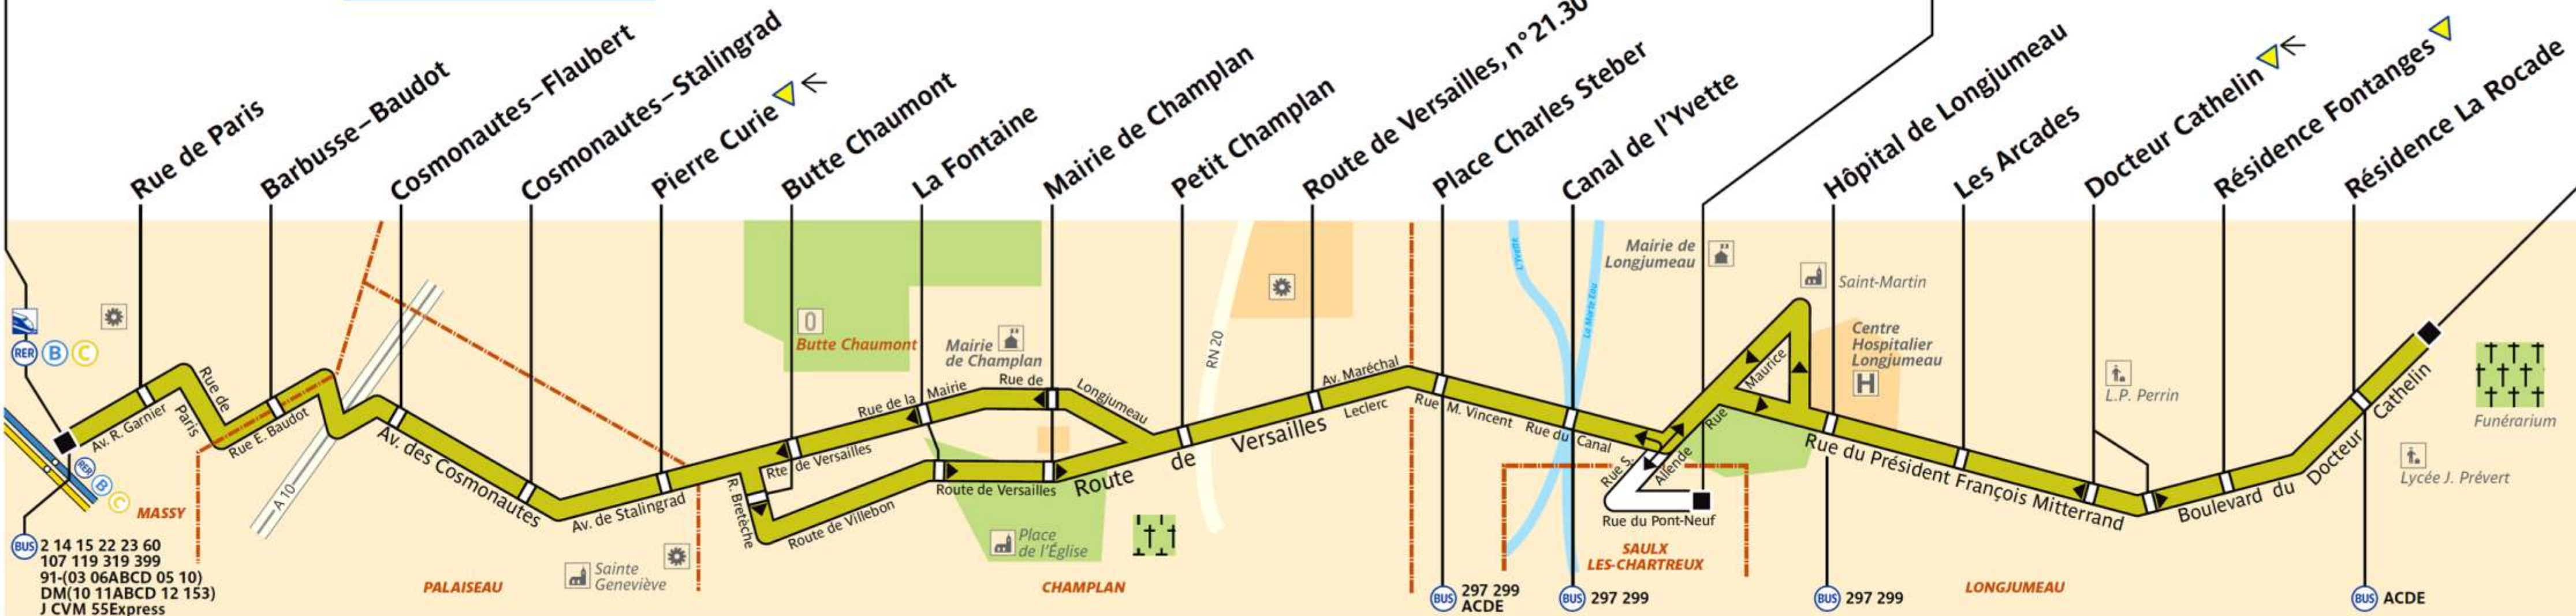

199

RATP Paris Bus 199

Via - EUtouring.com
Reproduced with Permission

Arrêt non accessible
aux UFR

Massy-Palaiseau RER

Desserte
à Horaire Spécifique

Saulx-les-Chartreux
Pablo Picasso

Longjumeau-La Rocade-Lycée

ZONE TARIFAIRE 4