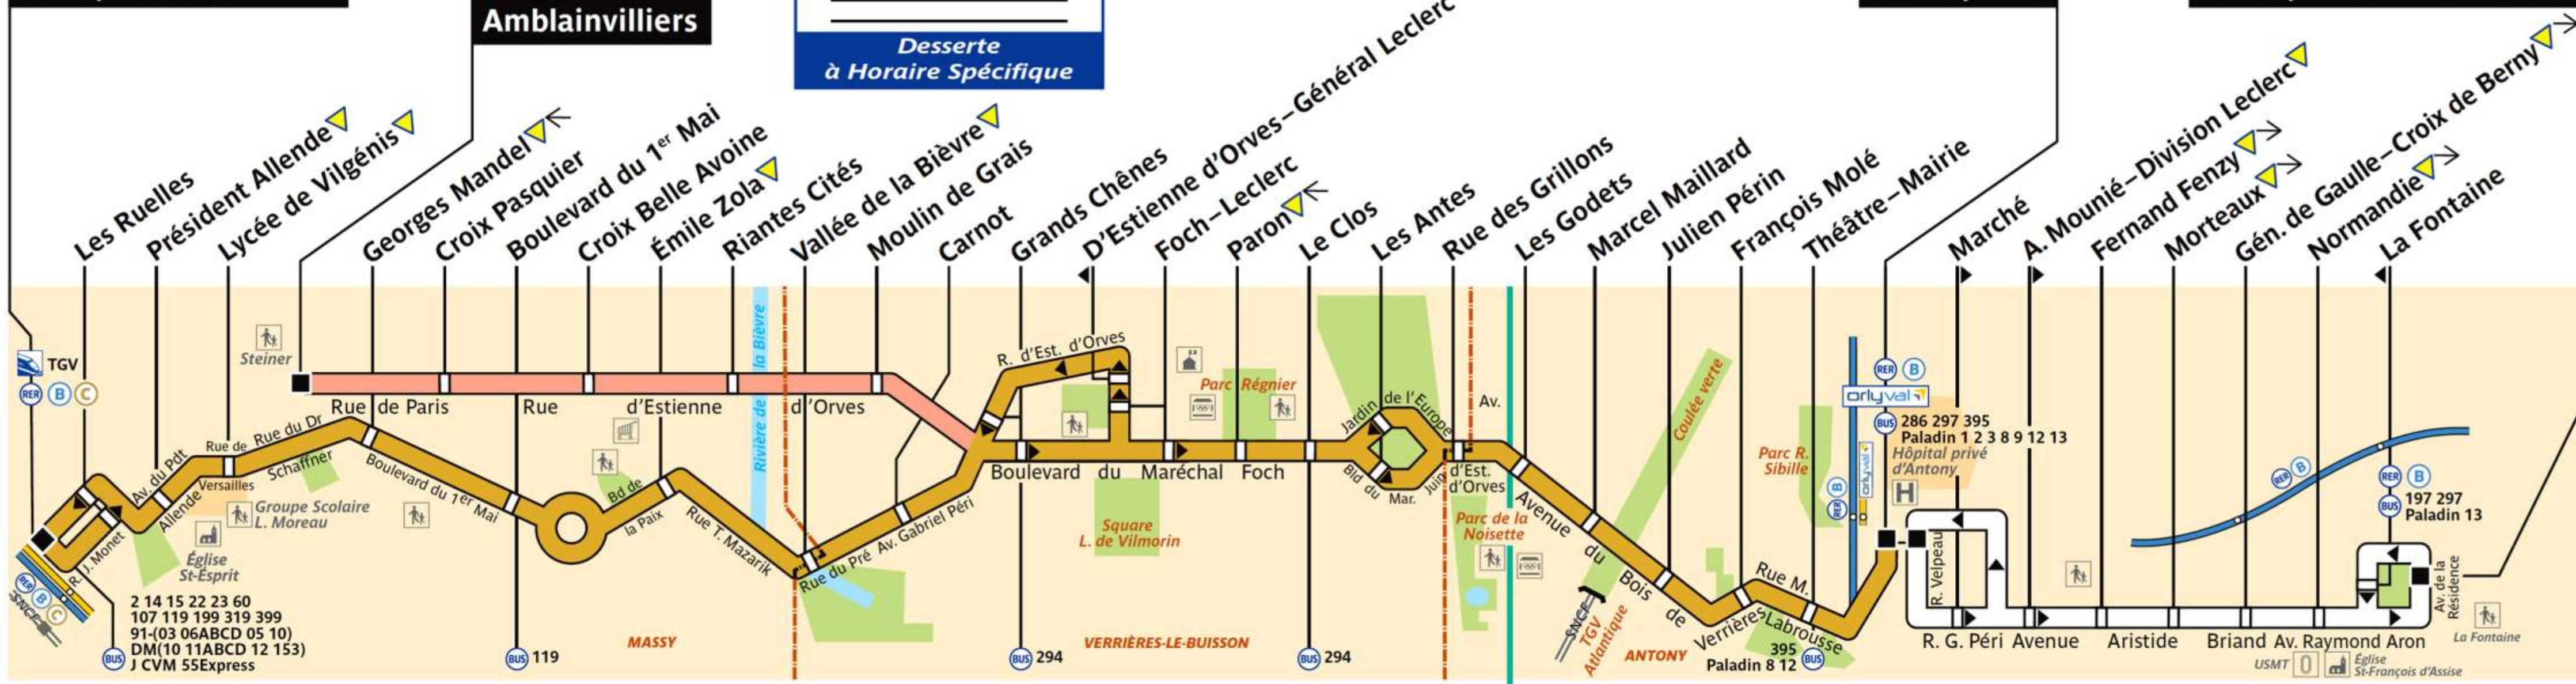

196

RATP Paris Bus 196

Via - EUtouring.com
Reproduced with Permission

Arrêt non accessible aux UFR

Massy-Palaiseau RER

Verrières-Le-B. Amblainvilliers

Antony RER

Antony - Pierre Kolhmann

Desserte à Horaire Spécifique

2 14 15 22 23 60
107 119 199 319 399
91-(03 06ABCD 05 10)
DM(10 11ABCD 12 153)
J CVM 55Express

BUS 119

BUS 294

BUS 294

BUS 395

BUS 286 297 395
Paladin 1 2 3 8 9 12 13

BUS 197 297
Paladin 13

ZONE TARIFAIRE 4

ZONE TARIFAIRE 3