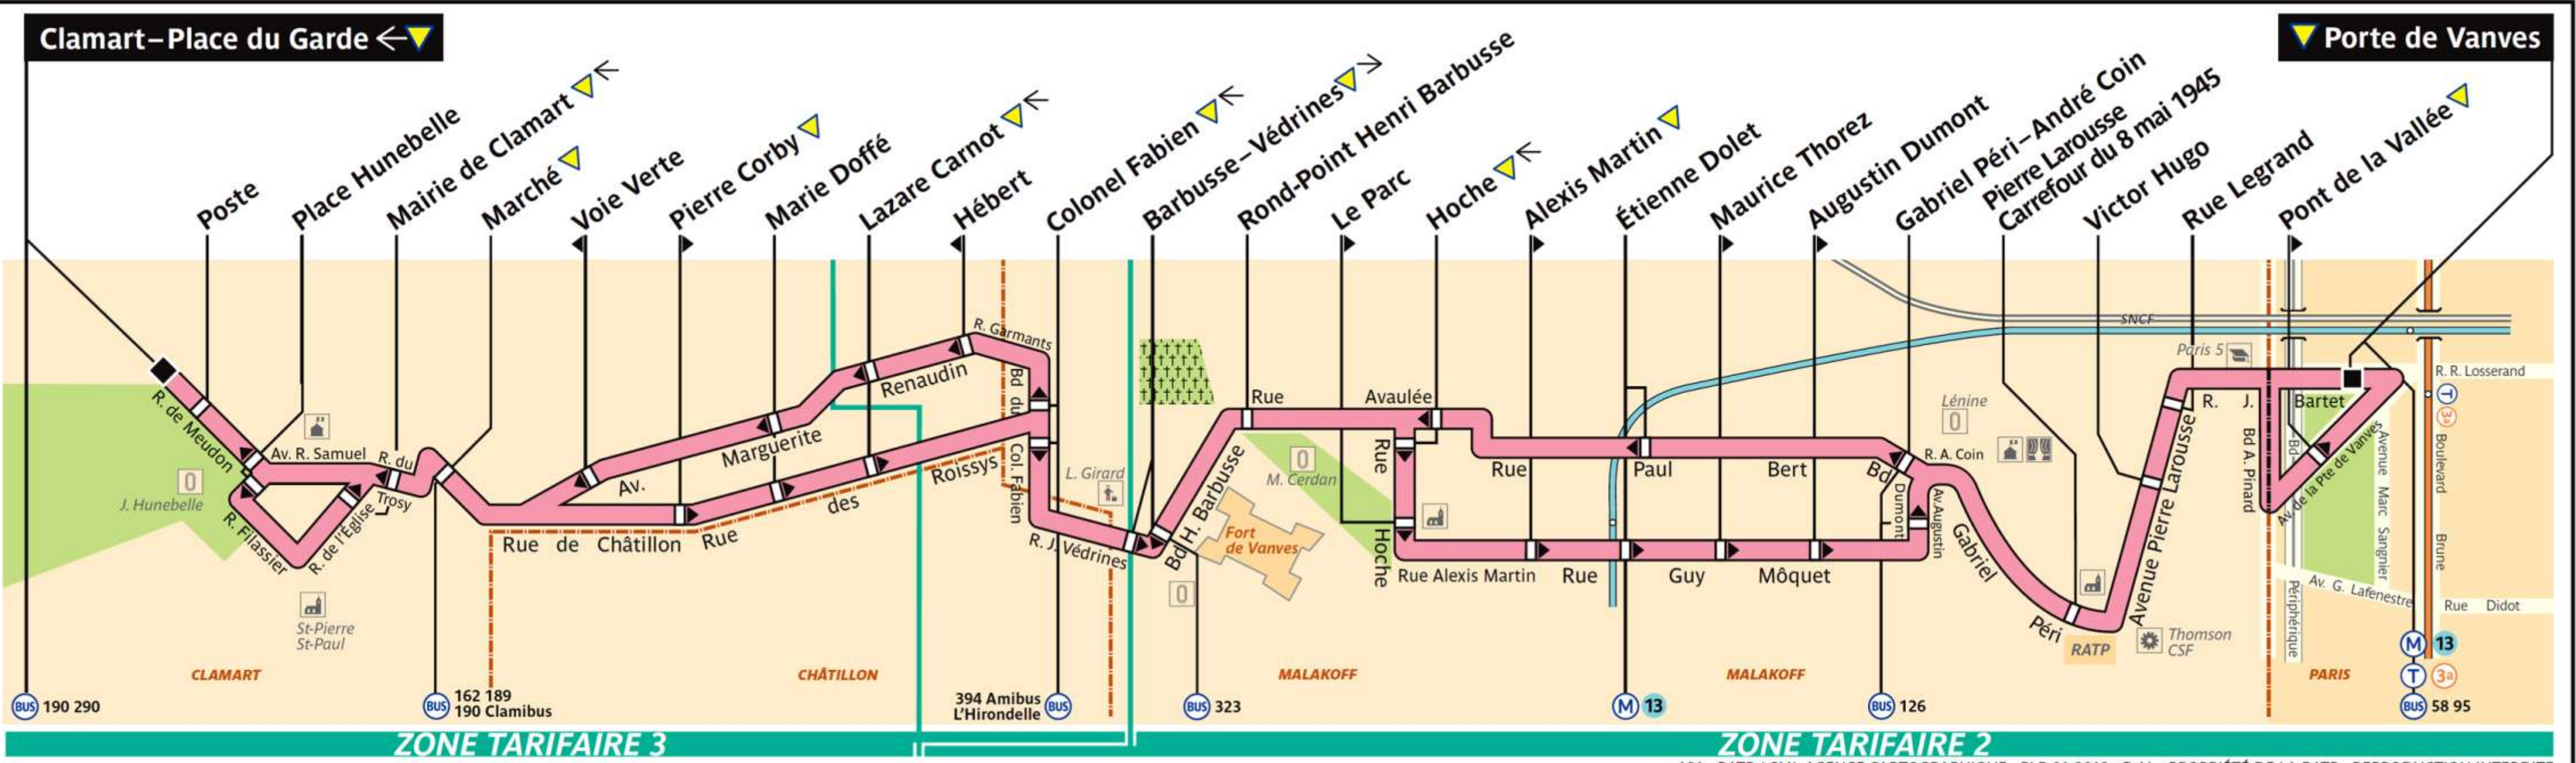

191

ratp.fr 32 46 wap.ratp.fr

RATP Paris Bus 191

Via - EUtoring.com
Reproduced with Permission

ZONE TARIFAIRE 3

ZONE TARIFAIRE 2