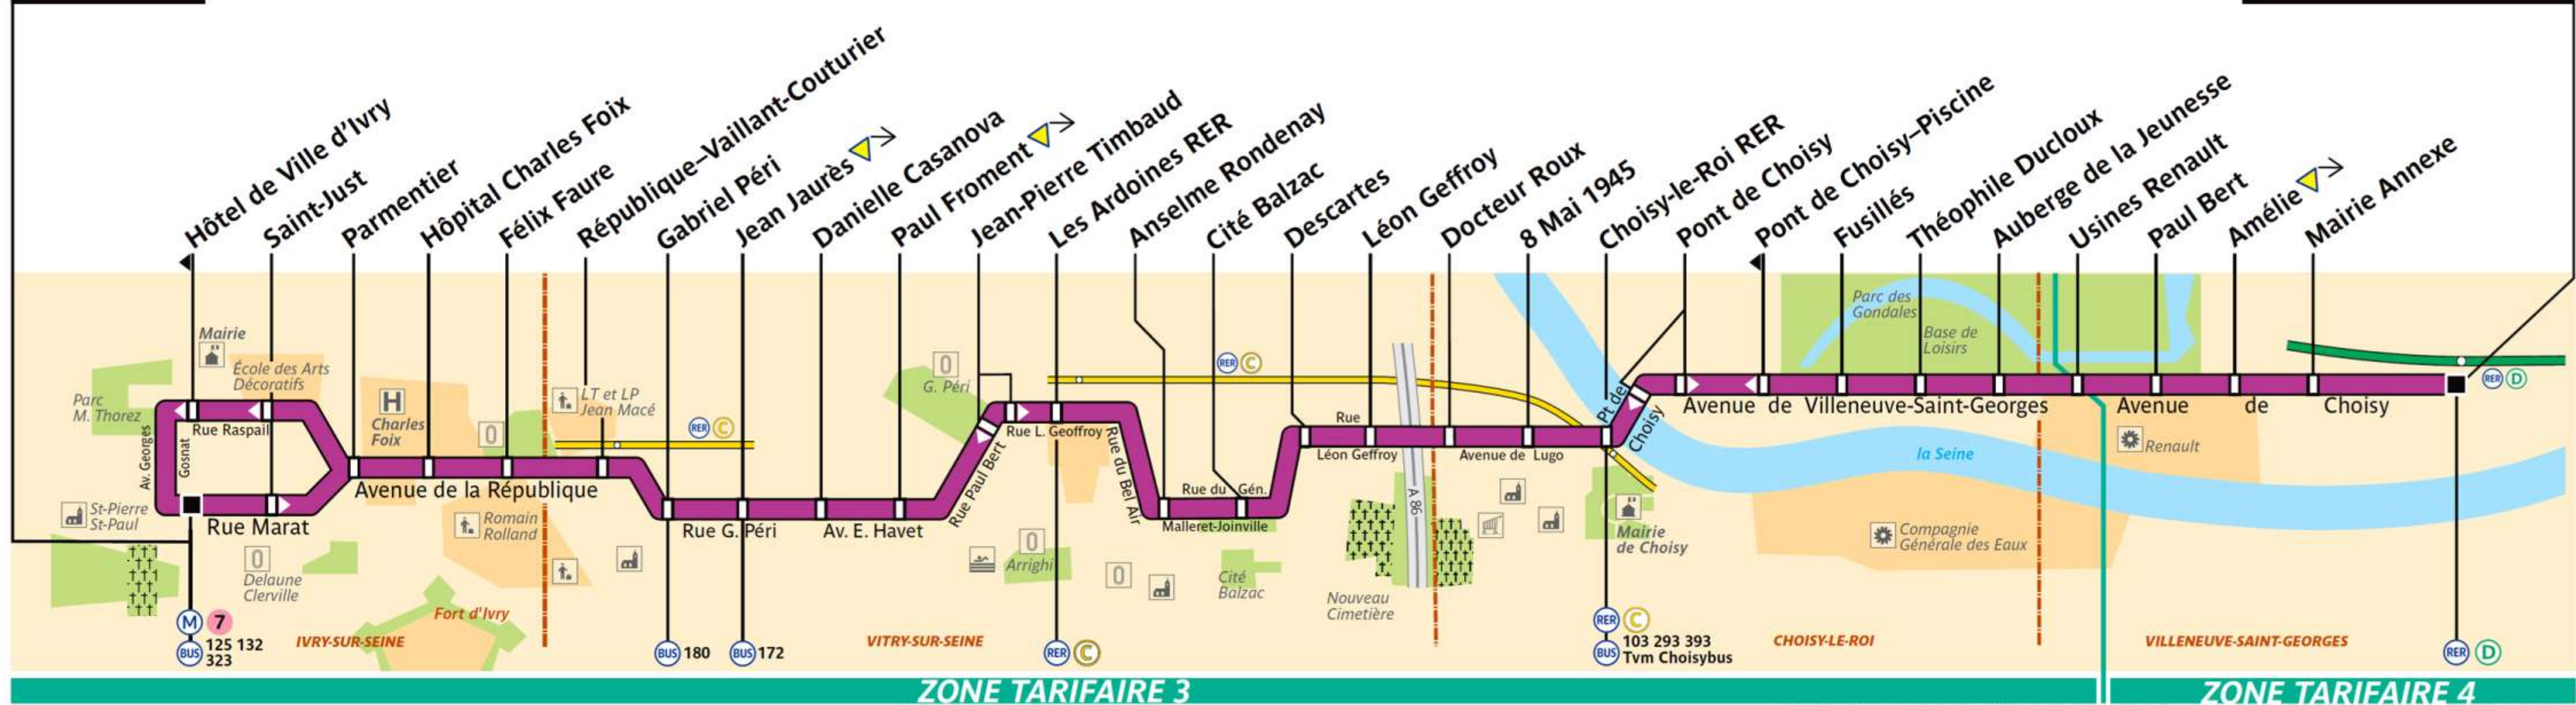

# 182

HEURES DES PREMIERS ET DERNIERS DEPARTS

LIGNE 182	Lundi à jeudi		Vendredi et week-end de fêtes		Samedi		Dimanche	
TERMINUS	Premier départ	Dernier départ	Premier départ	Dernier départ	Premier départ	Dernier départ	Premier départ	Dernier départ
de Mairie d'Ivry pour Pont de Choisy	04:55	00:30	04:55	01:30	04:55	01:30	05:45	00:30
de Mairie d'Ivry pour Villeneuve St-Georges	05:26	00:30	05:26	01:30	05:26	01:30	06:35	00:30
de Pont de Choisy pour Mairie d'Ivry	05:20		05:20		05:20		06:10	
de Villeneuve St-Georges Triage pour Mairie d'Ivry	06:05	01:05	06:05	02:05	06:05	02:05	07:10	01:05

RATP Paris Bus 182

Via - [EUtouring.com](http://EUtouring.com)  
Reproduced with Permission

Non accessible actuellement aux personnes utilisatrices de fauteuils roulants

Mairie d'Ivry

Villeneuve-Triage RER

ZONE TARIFAIRE 3

ZONE TARIFAIRE 4