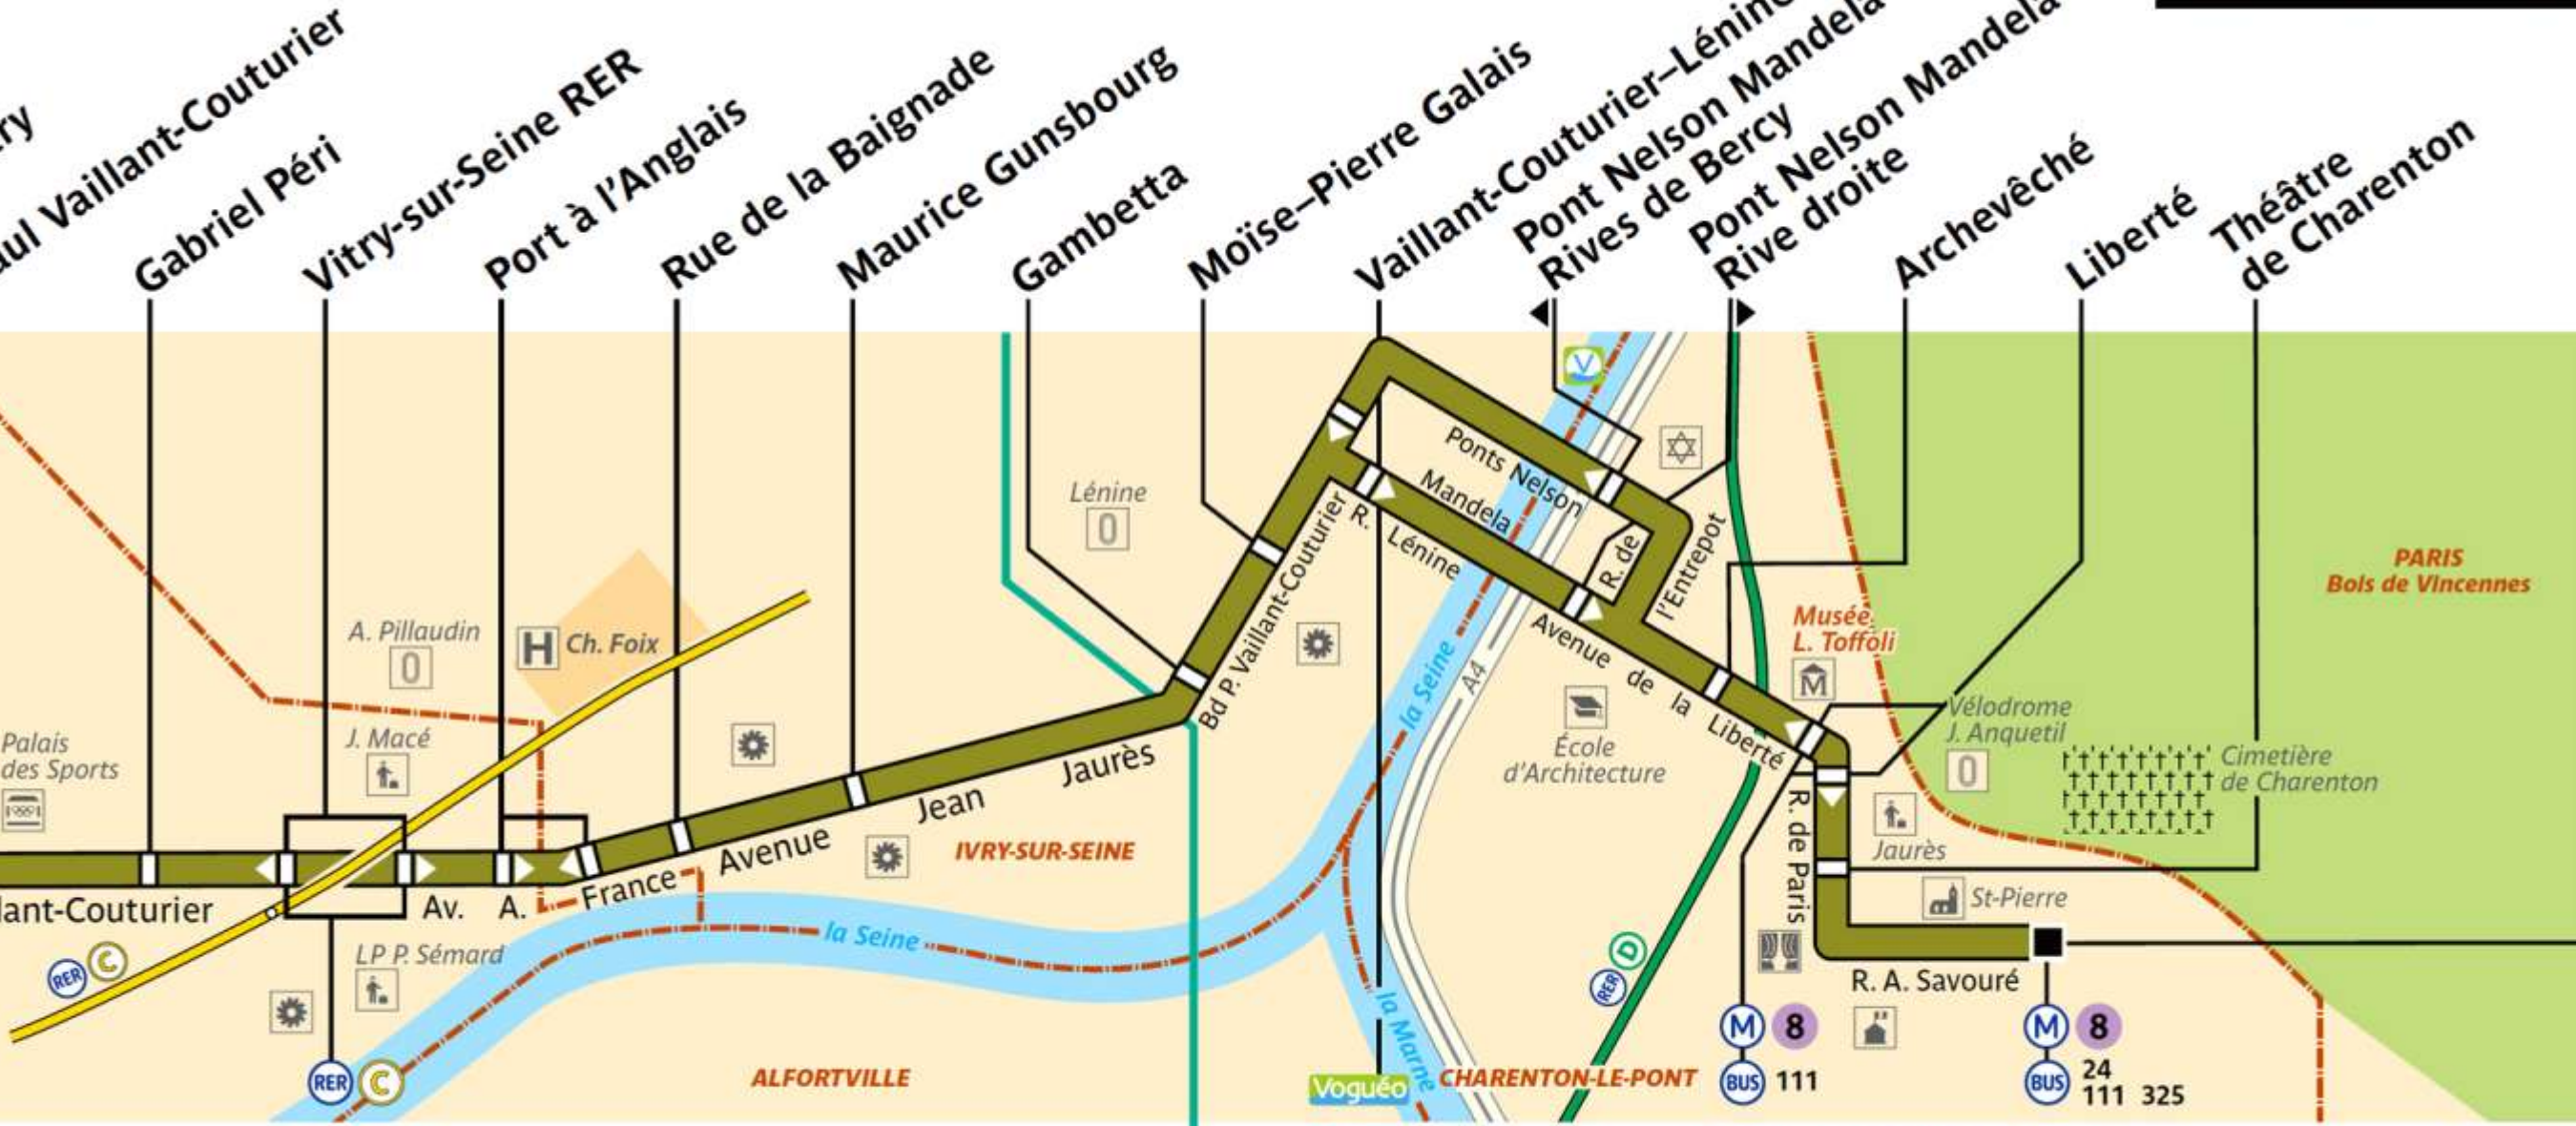

# 180

service clientèle 32 46  
du lundi au vendredi de 7h à 23h  
et de 9h à 17h les samedis, dimanches et jours fériés

RATP Paris Bus 180

Via - [EUtouring.com](http://EUtouring.com)  
Reproduced with Permission

**Villejuif-Louis Aragon**

162 172 185  
285 286 393  
580

VILLEJUIF

183

132

VITRY-SUR-SEINE

**ZONE TARIFAIRE 3**

**Charenton-Écoles**

111

24  
111 325

**ZONE TARIFAIRE 2**