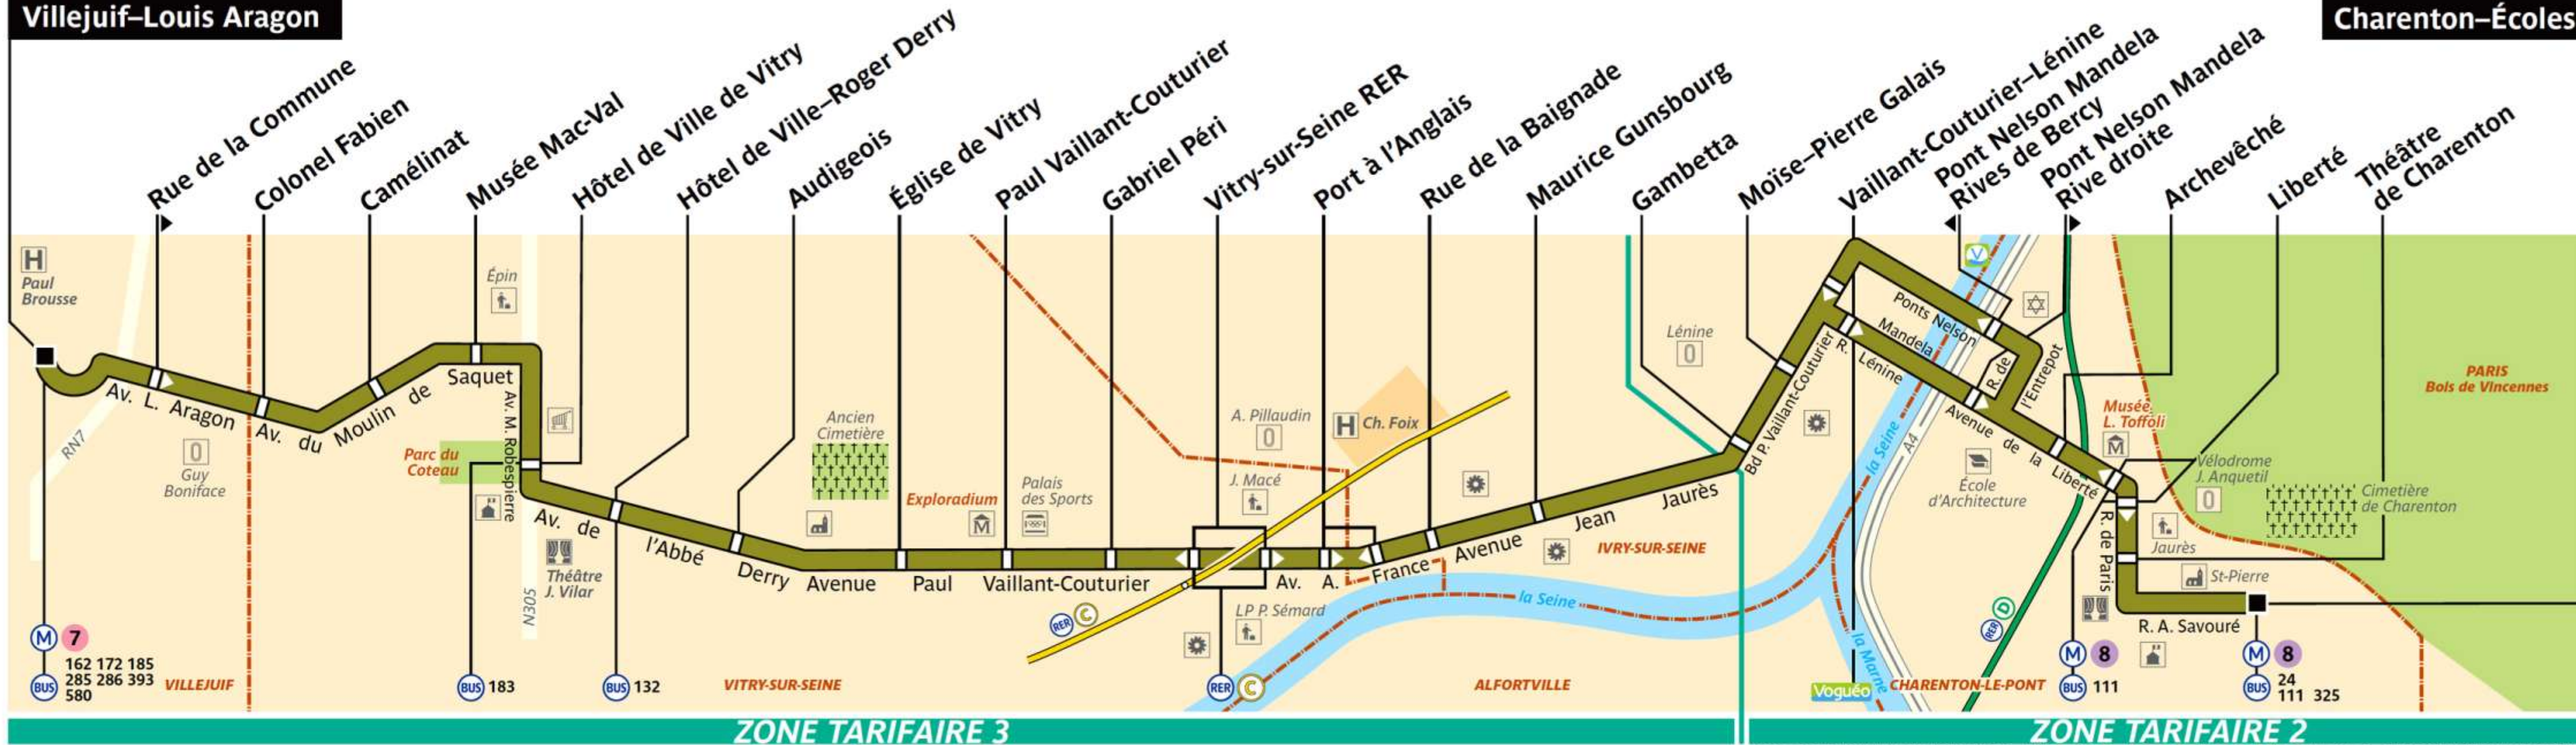

180

service clientèle 32 46
du lundi au vendredi de 7h à 23h
et de 9h à 17h les samedis, dimanches et jours fériés

RATP Paris Bus 180

Via - EUtouring.com
Reproduced with Permission

Villejuif-Louis Aragon

Charenton-Écoles

M 7
BUS 162 172 185
285 286 393
580

BUS 183

BUS 132

VITRY-SUR-SEINE

ALFORTVILLE

Vogüeo

M 8
BUS 111

M 8
BUS 24
111 325

ZONE TARIFAIRE 3

ZONE TARIFAIRE 2