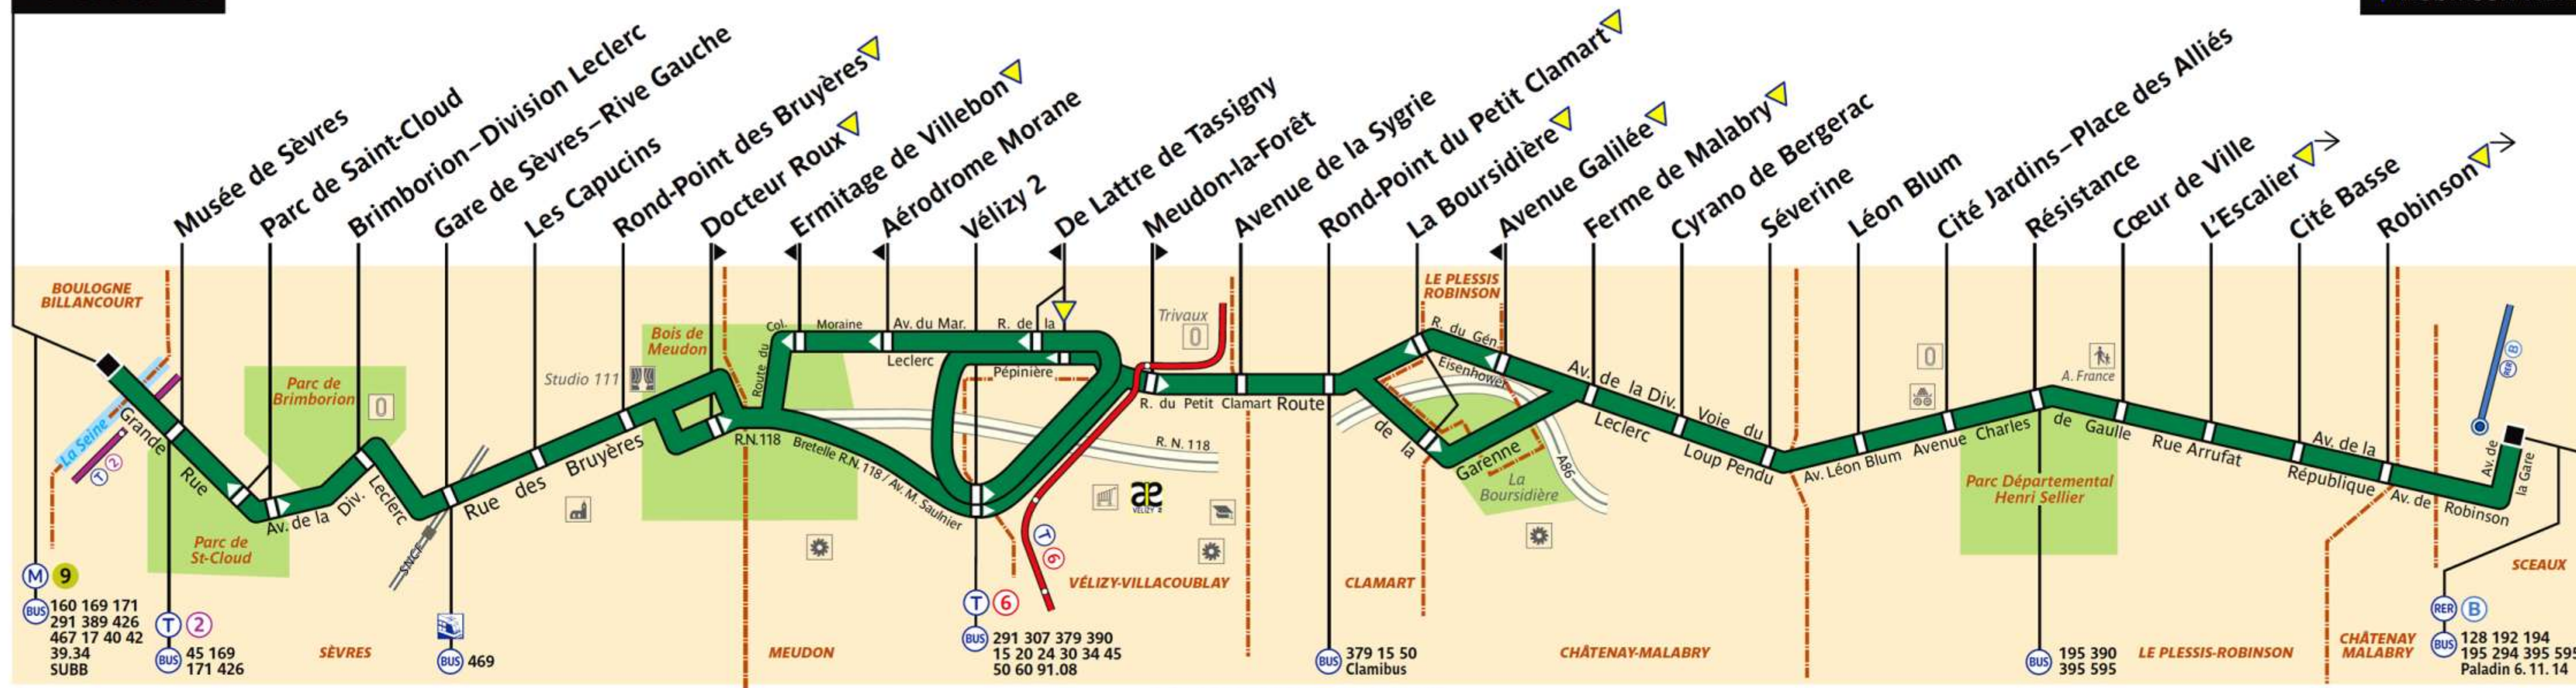

179

RATP Paris Bus 179

Via - EUtouting.com
Reproduced with Permission

Arrêt non accessible
aux UFR

Pont de Sèvres

Robinson RER

ZONE TARIFAIRE 3