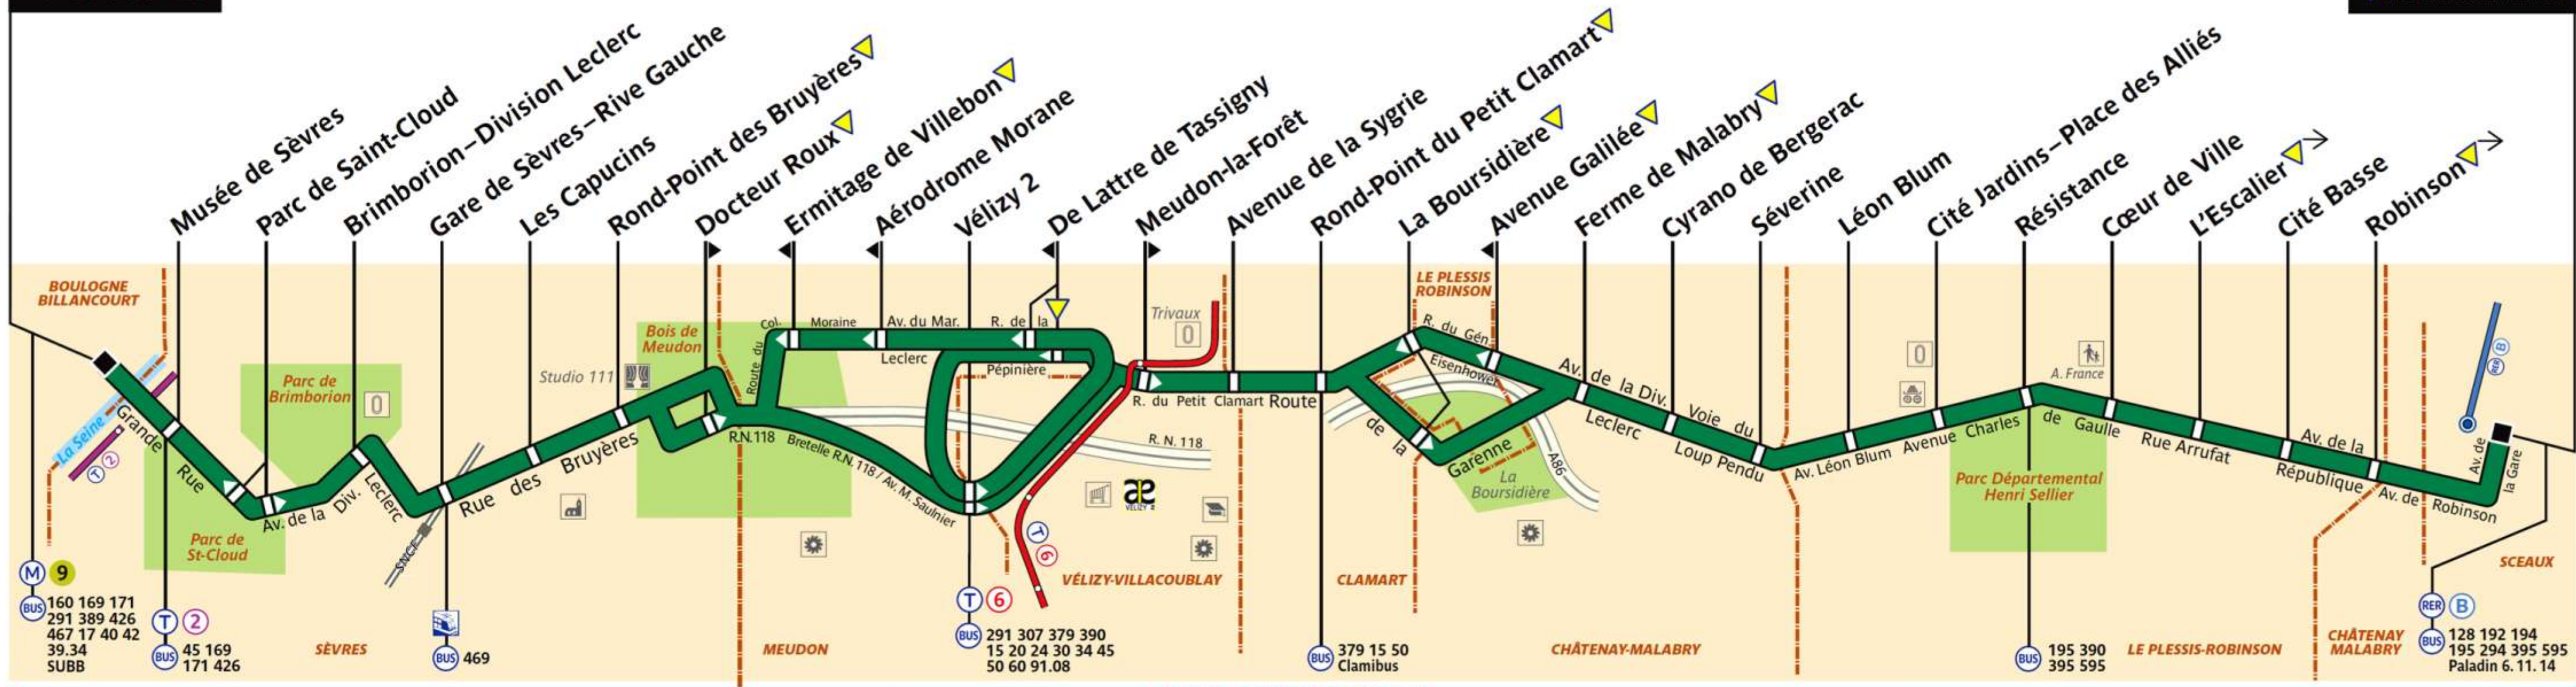

179

RATP Paris Bus 179

Via - EUtouting.com
Reproduced with Permission

Arrêt non accessible
aux UFR

Pont de Sèvres

Robinson RER

ZONE TARIFAIRE 3