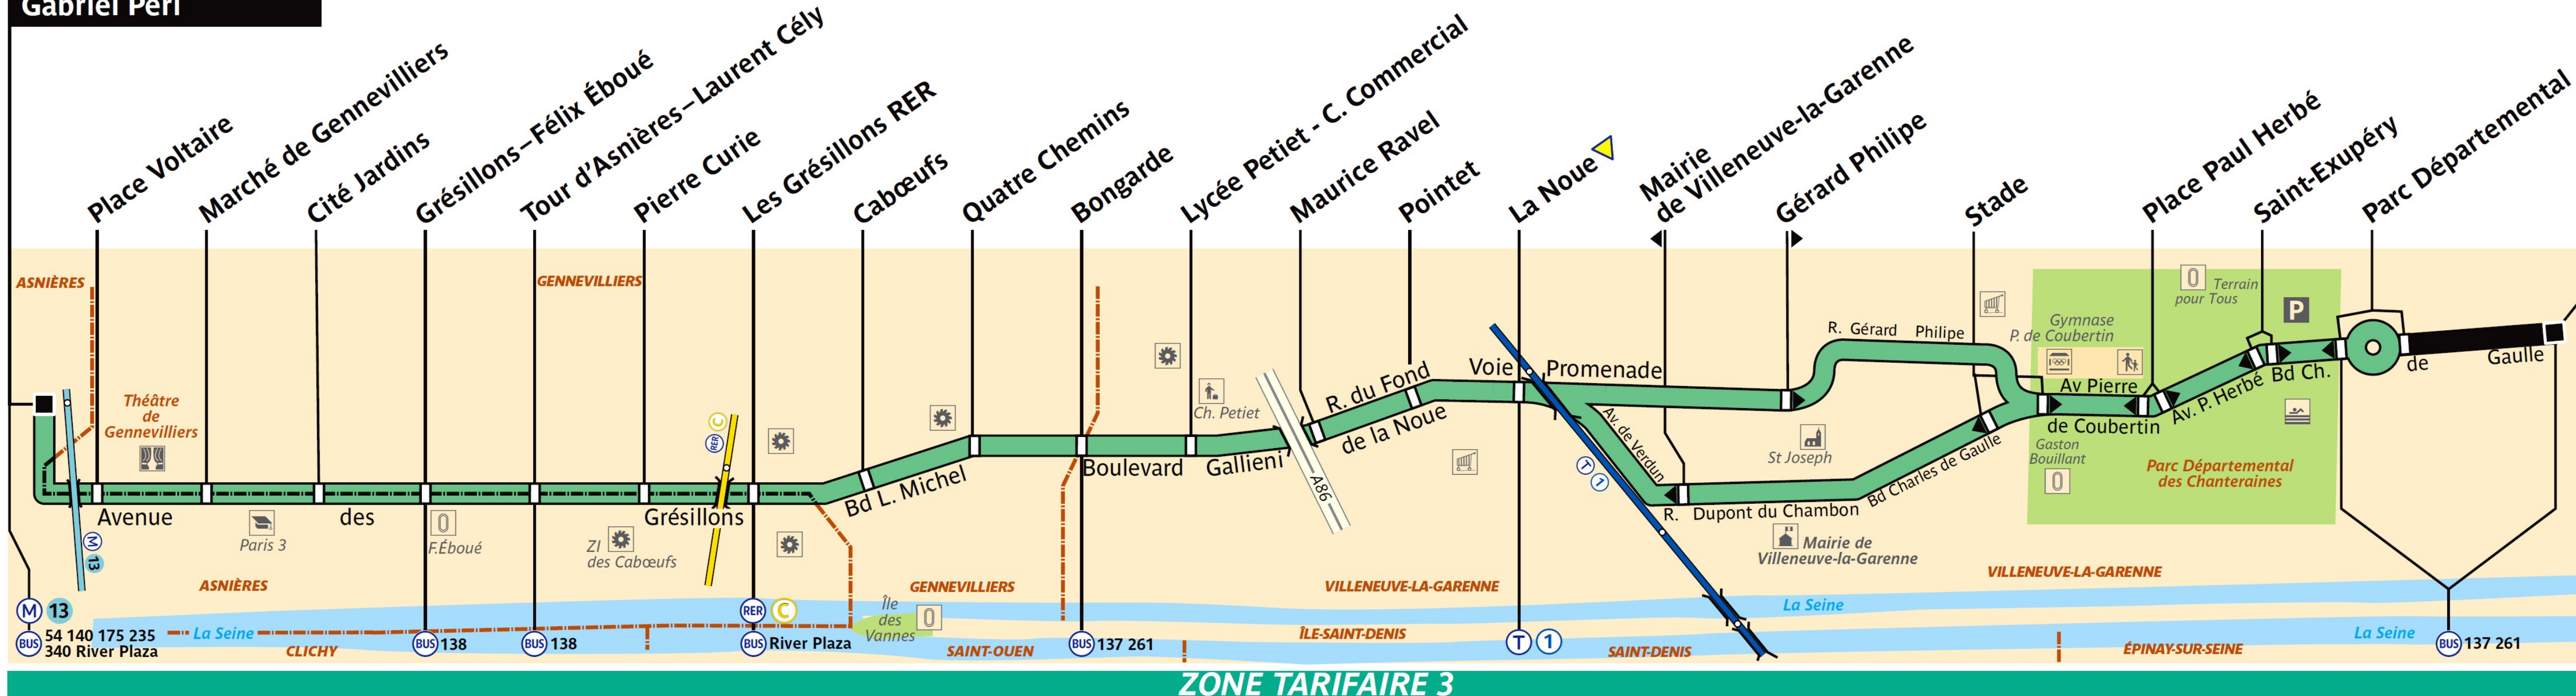

## RATP Paris Bus 177

Via - EUtouring.com  
Reproduced with Permission

Arrêt non accessible aux UFR

### Asnières–Gennevilliers Gabriel Péri

### Villeneuve-la-Garenne–ZI Nord

### ZONE TARIFAIRE 3