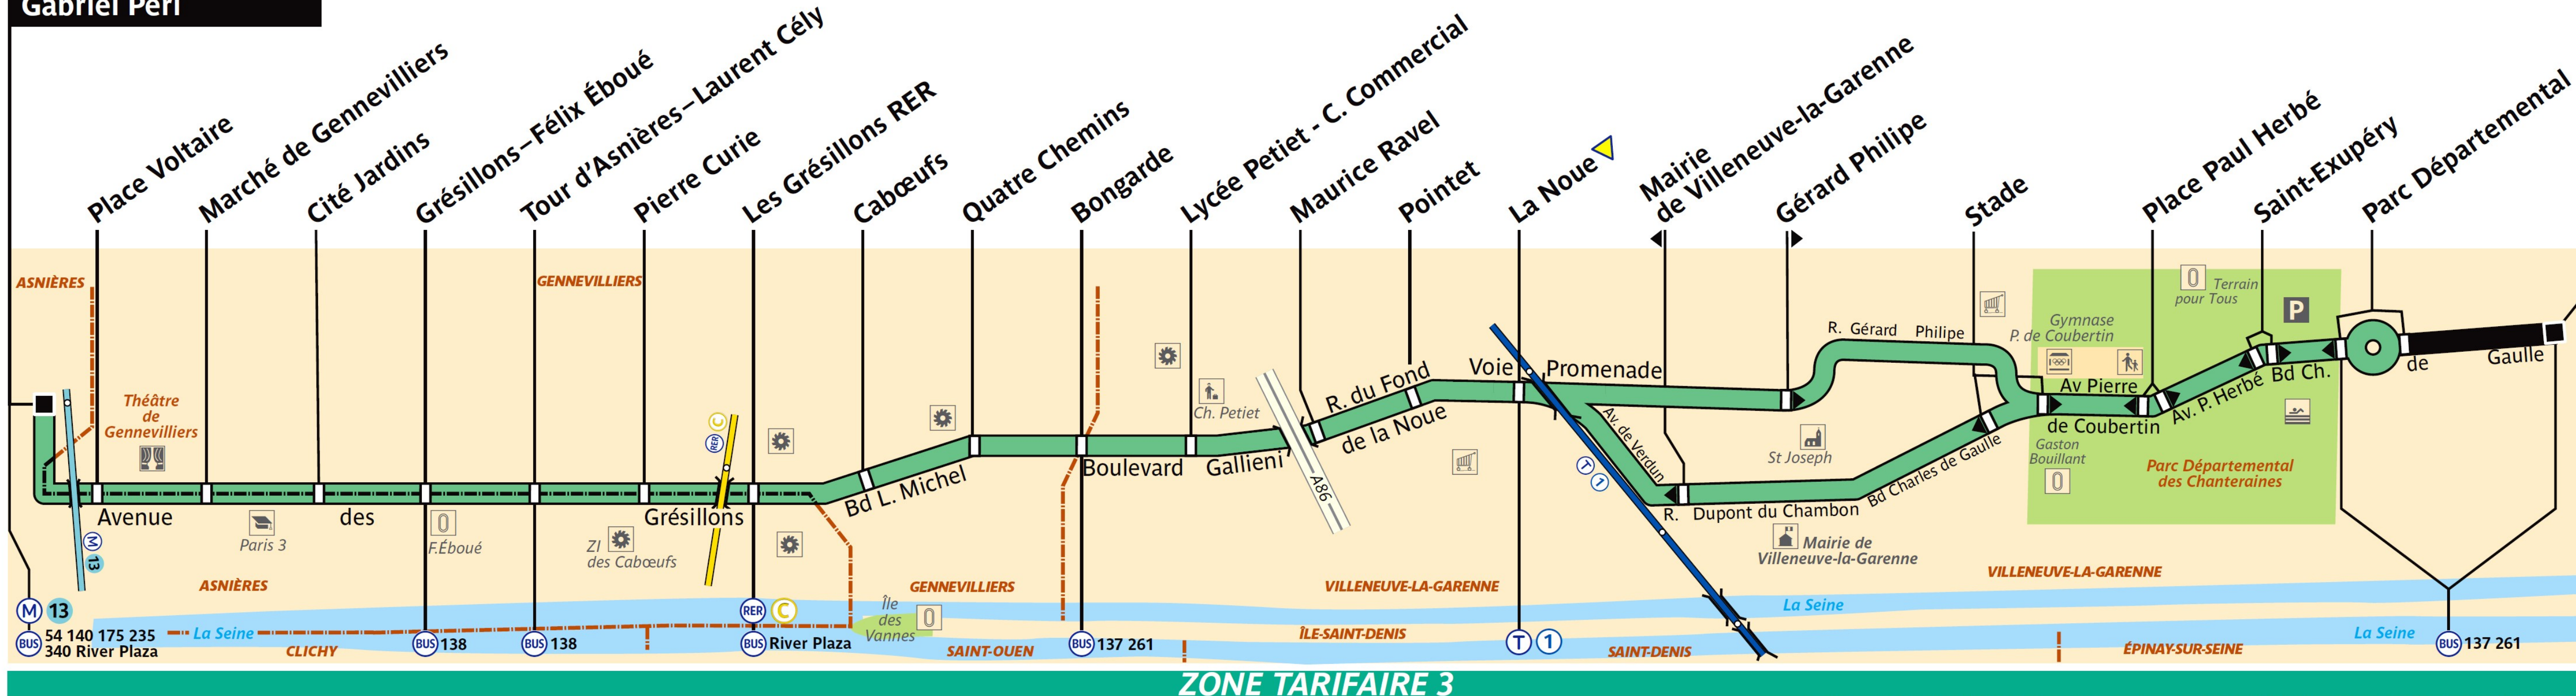

## RATP Paris Bus 177

Via - Eutouring.com  
Reproduced with Permission

Arrêt non accessible aux UFR

### Asnières–Gennevilliers Gabriel Péri

### Villeneuve-la-Garenne–ZI Nord

### ZONE TARIFAIRE 3