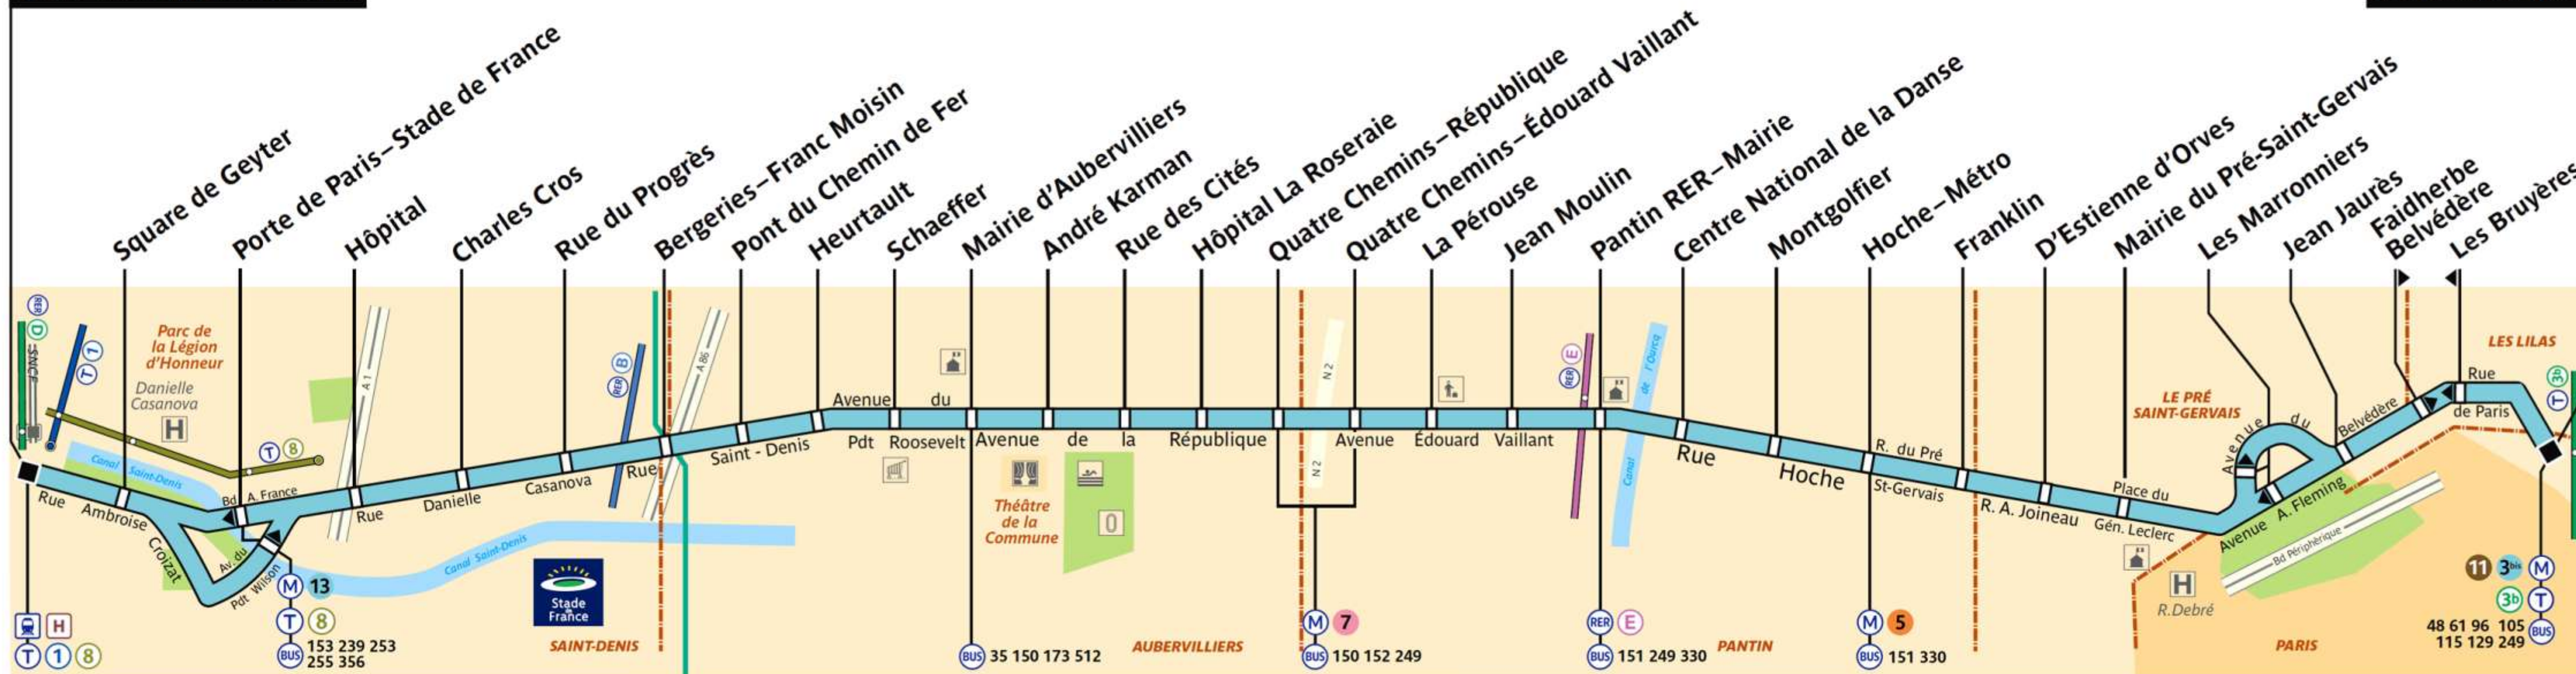

# 170

RATP Paris Bus 170

Via - [EUtouring.com](http://EUtouring.com)  
Reproduced with Permission

Gare de Saint-Denis RER

Porte des Lilas

ZONE TARIFAIRE 3

ZONE TARIFAIRE 2