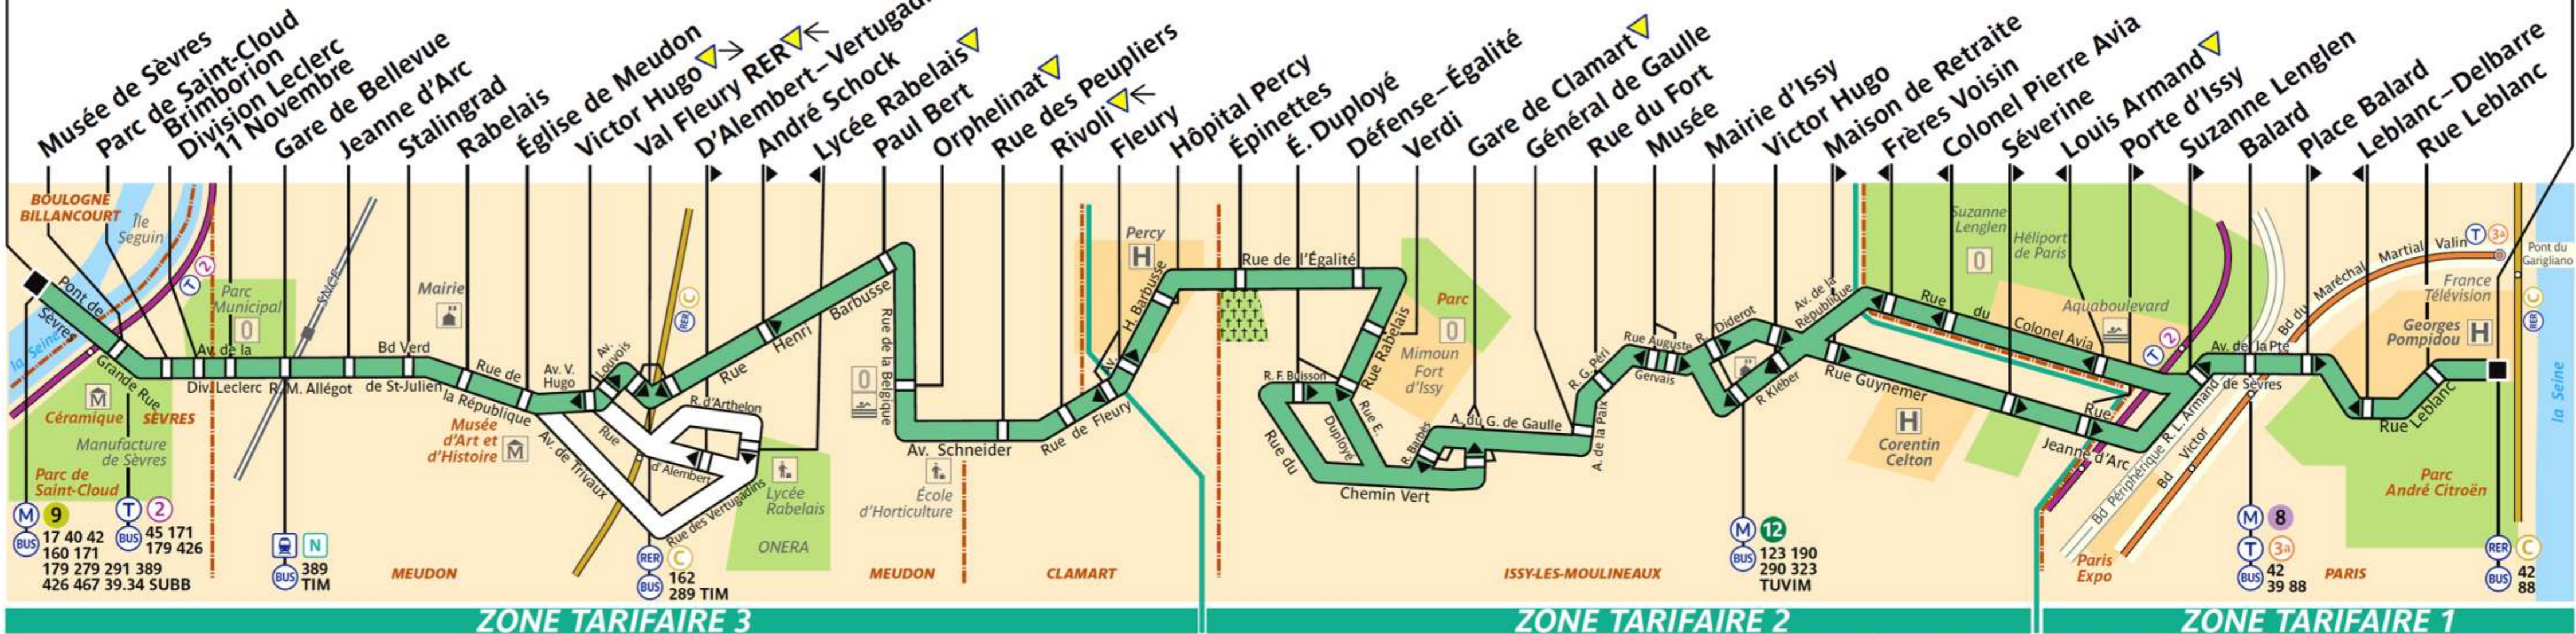

169

RATP Paris Bus 169

Via - EUtouring.com
Reproduced with Permission

Arrêt non accessible aux UFR

Pont de Sèvres

Desserte à Horaire Spécifique

Hôpital Européen Georges Pompidou