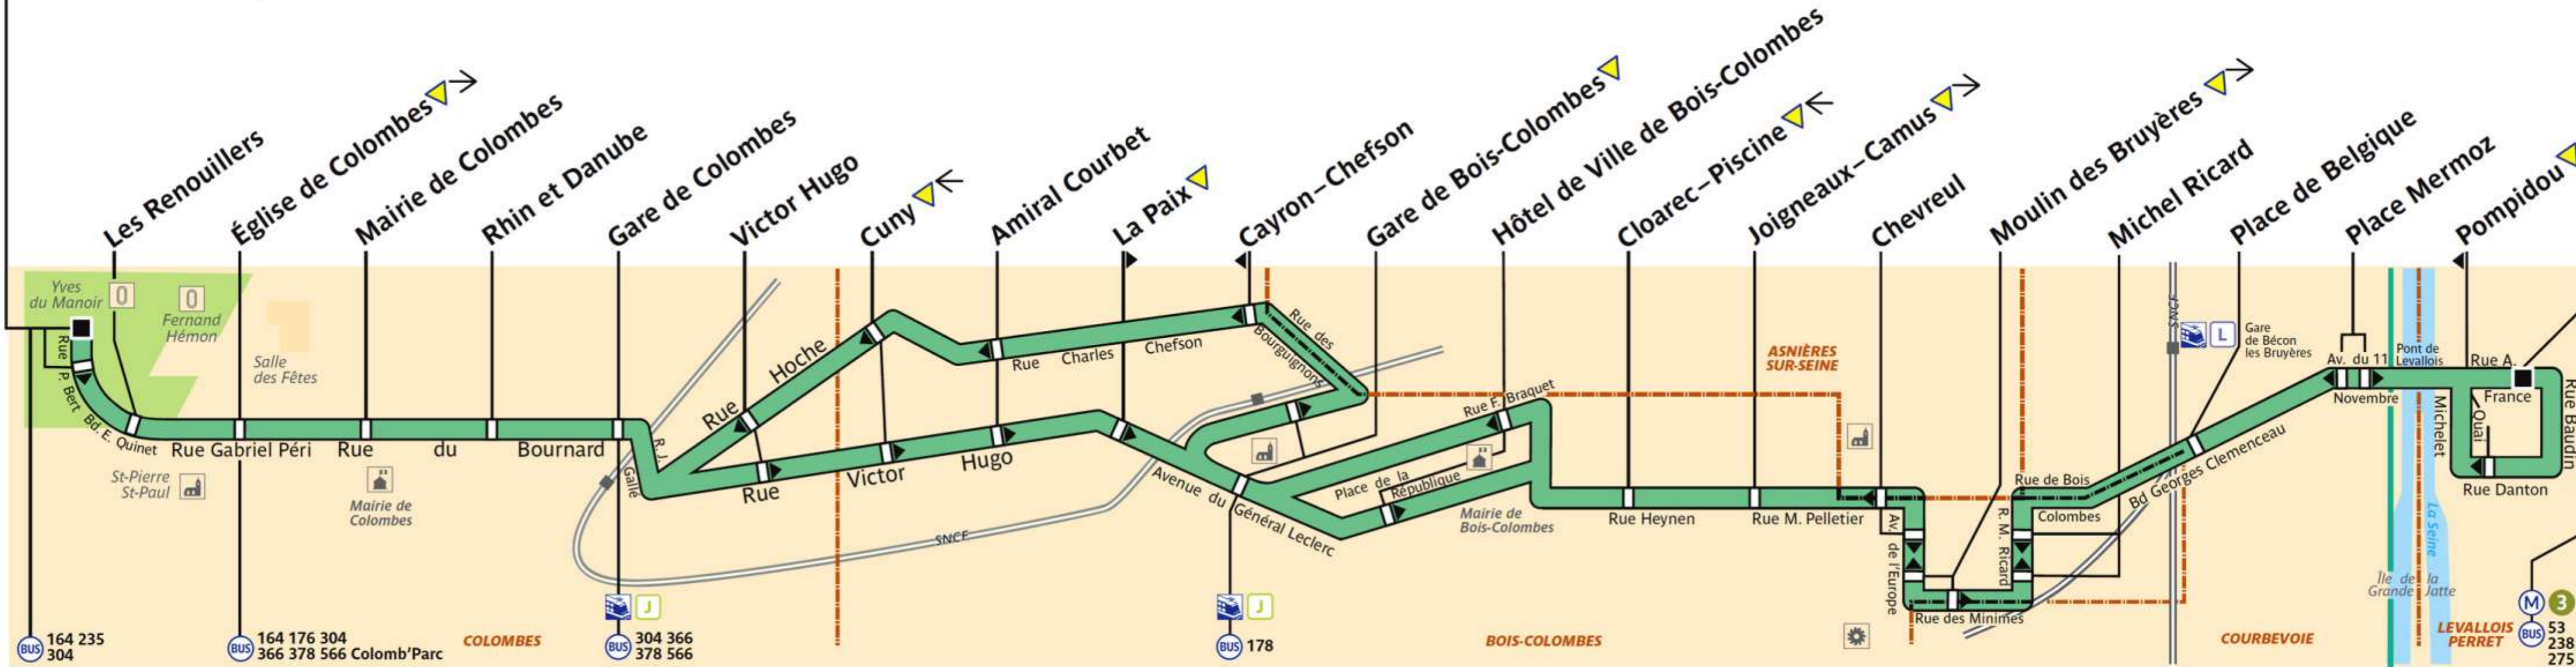

167

RATP Paris Bus 167

Via - EUtouring.com
Reproduced with Permission

Arrêt non accessible
aux UFR

Colombes – Audra

Pont de Levallois

ZONE TARIFAIRE 3

ZONE 2