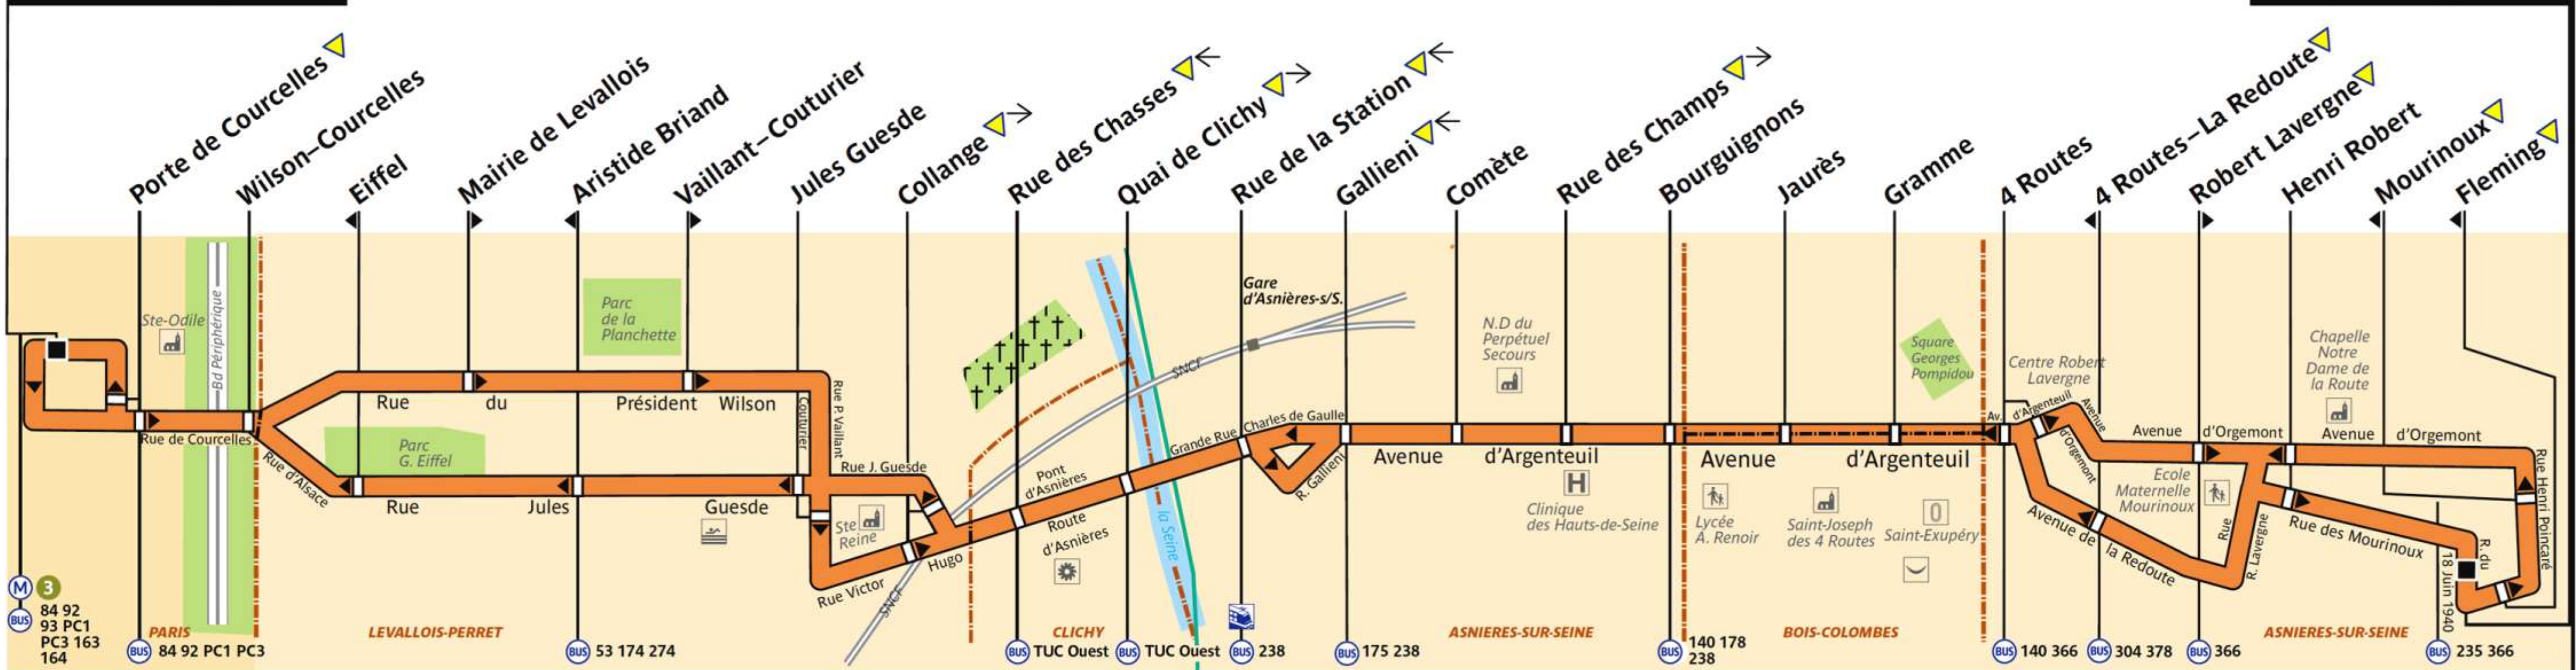

165

RATP Paris Bus 165

Via - EUtouring.com
Reproduced with Permission

Porte de Champerret ▼

Asnières - 18 juin 1940

M 3
BUS 84 92
93 PC1
PC3 163
164

BUS 53 174 274

BUS TUC Ouest
BUS TUC Ouest
BUS 238

BUS 175 238

BUS 140 178
238

BUS 140 366
BUS 304 378
BUS 366

BUS 235 366

ZONE TARIFAIRE 2

ZONE TARIFAIRE 3