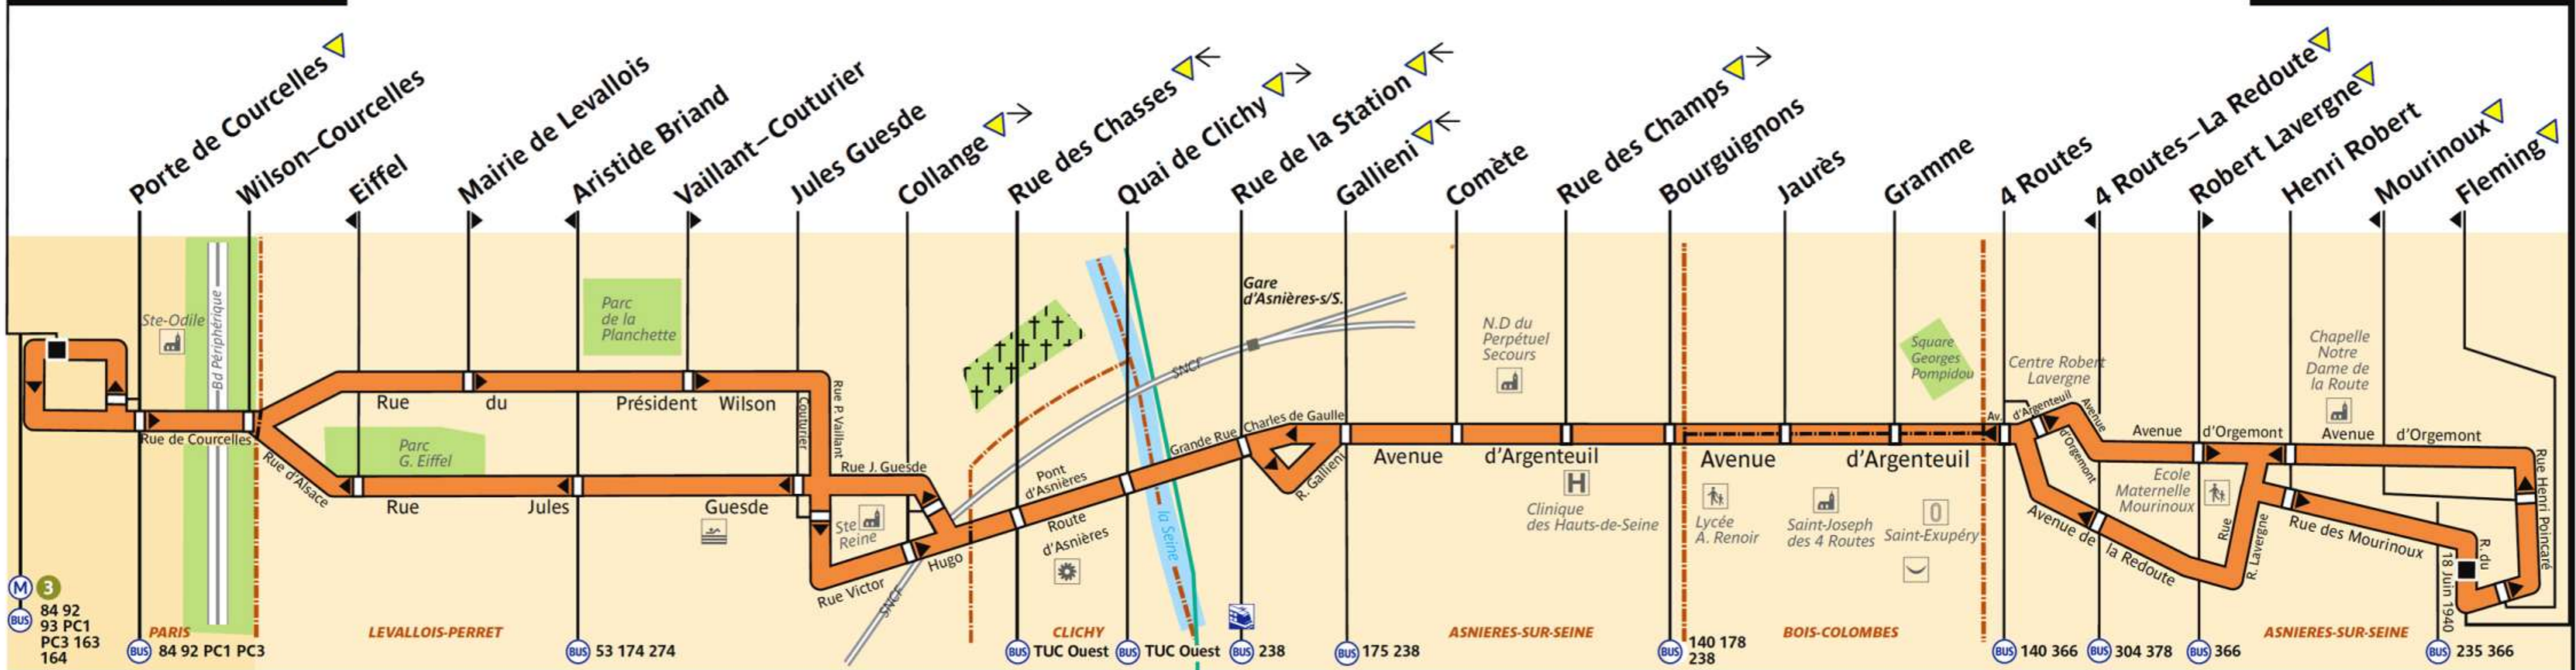

165

RATP Paris Bus 165

Via - EUtouring.com
Reproduced with Permission

Porte de Champerret ▼

Asnières - 18 juin 1940

ZONE TARIFAIRE 2

ZONE TARIFAIRE 3