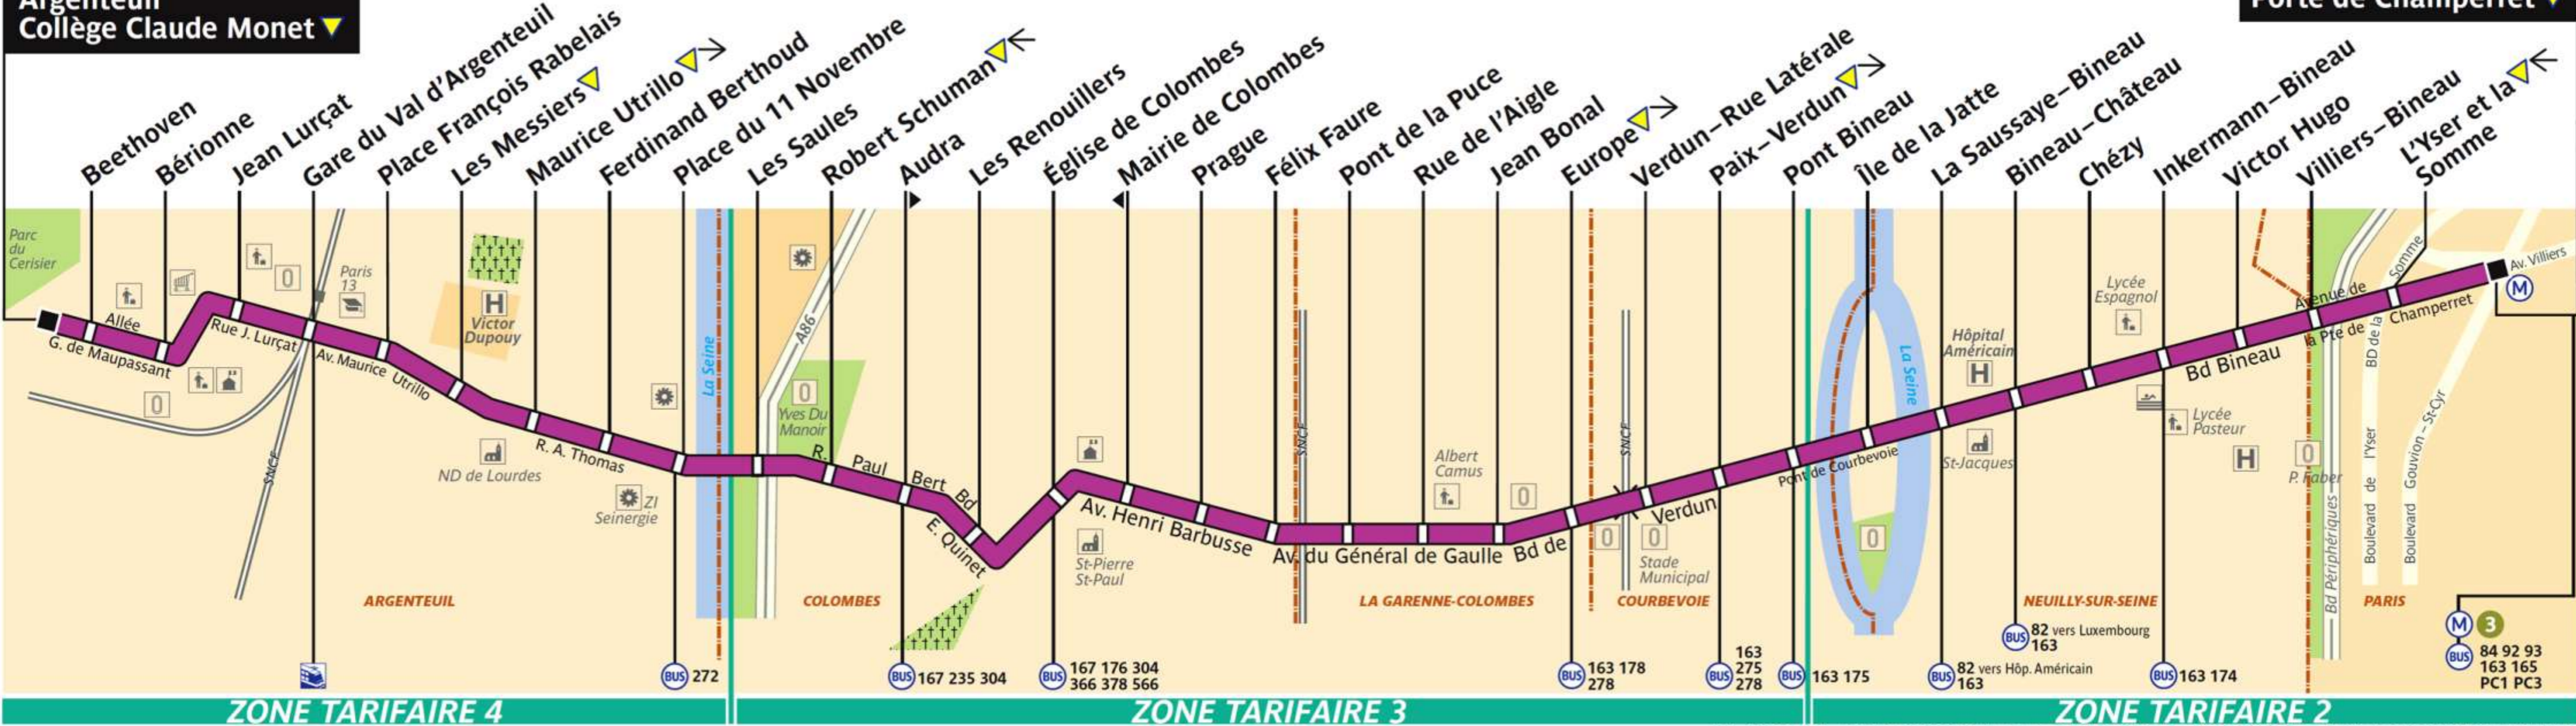

164

@ rtp.fr
32 46
wap.rtp.fr
RATP Service clientèle
TSA 81250
75564 Paris Cedex 12

RATP Paris Bus 164

Via - EUtouring.com
Reproduced with Permission

Arrêt non accessible
aux UFR

Argenteuil
Collège Claude Monet

Porte de Champerret