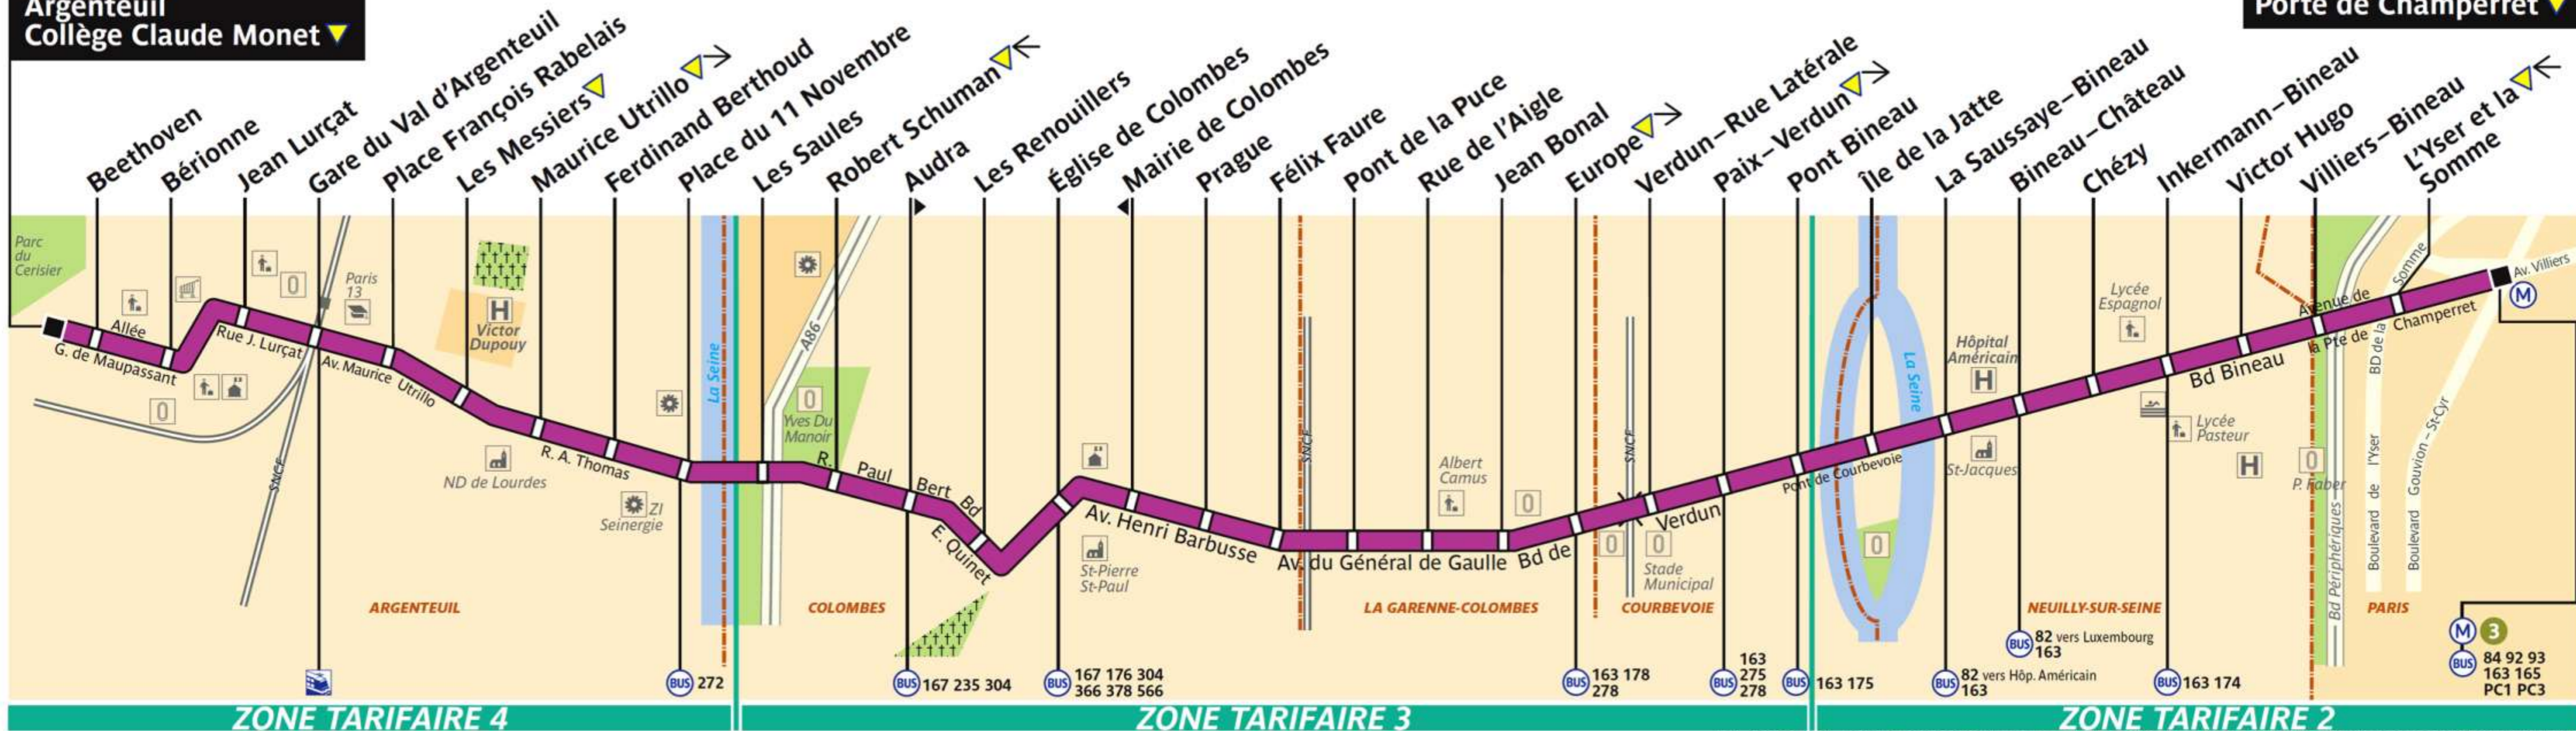

164

@ rtp.fr 32 46 0,34 €/min wap.rtp.fr + applis mobiles RATP Service clientèle TSA 81250 75564 Paris Cedex 12

RATP Paris Bus 164

Via - EUtouring.com
Reproduced with Permission

Arrêt non accessible aux UFR

Argenteuil
Collège Claude Monet ▼

Porte de Champerret ▼