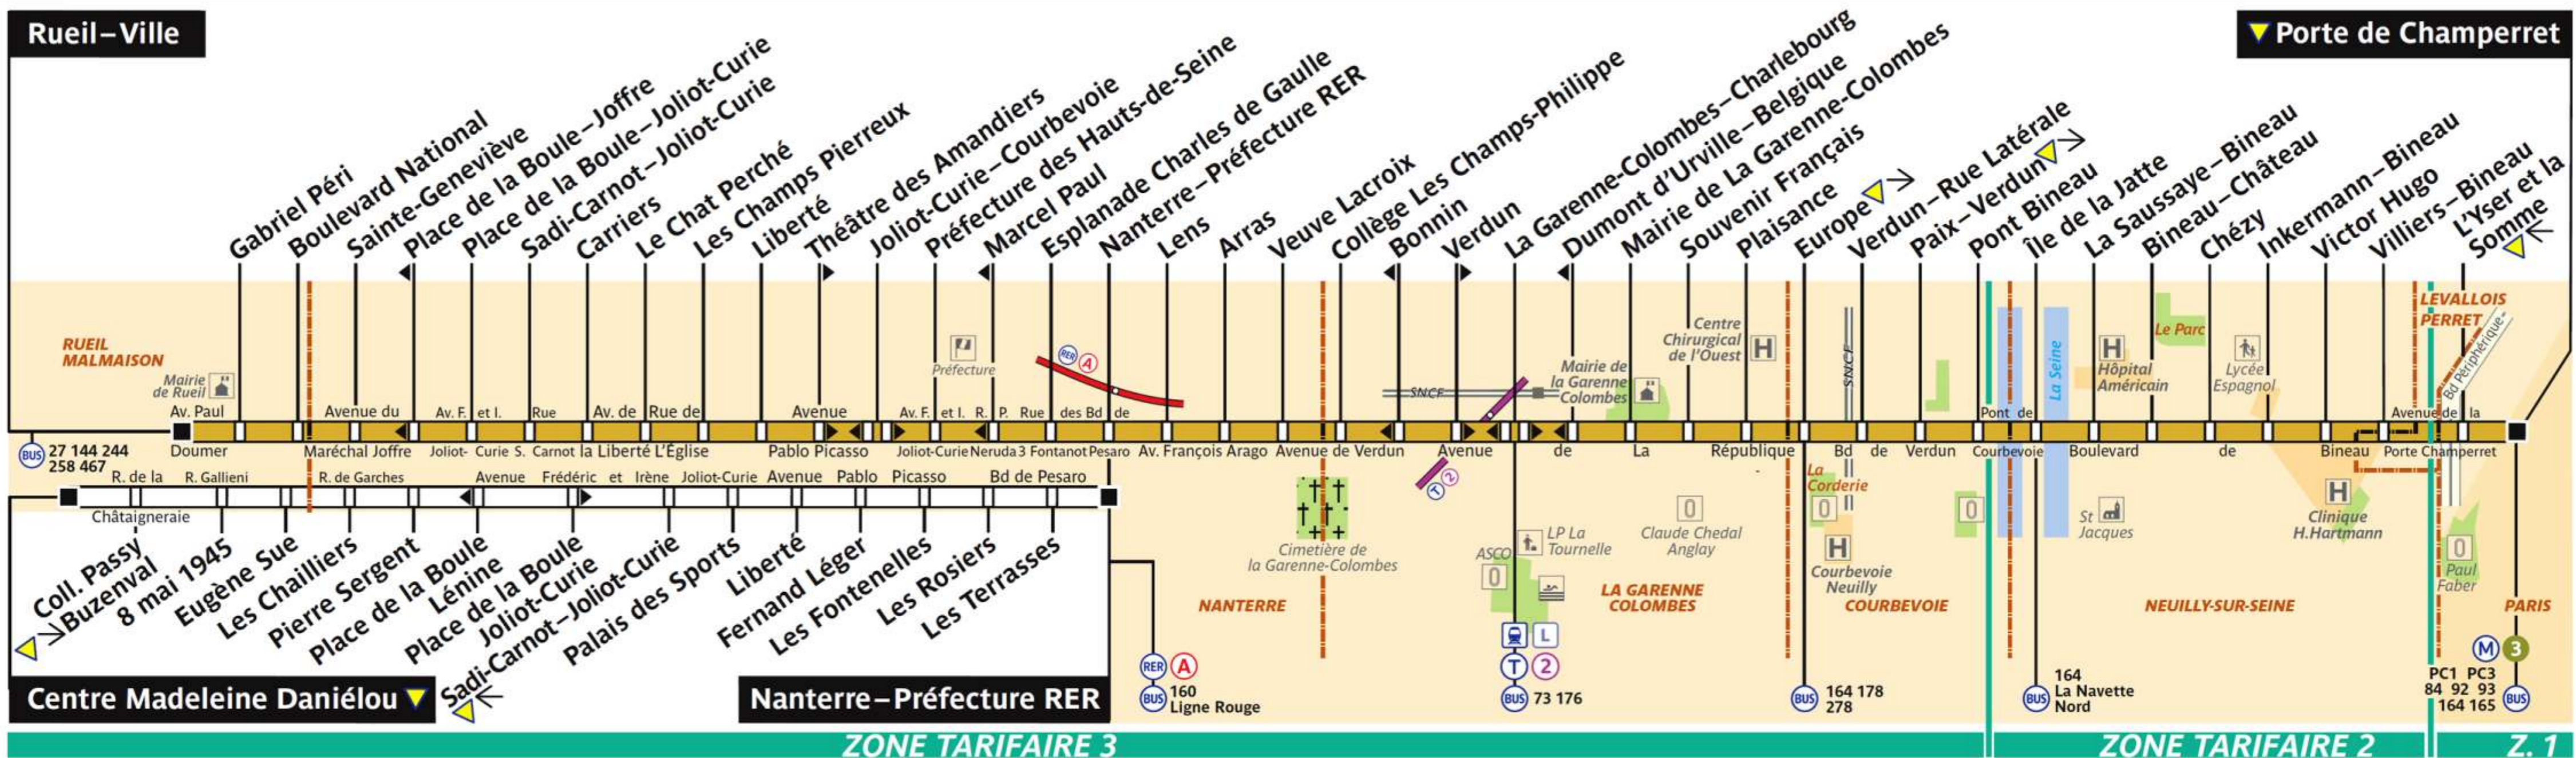

163

RATP Paris Bus 163

Via - EUtouring.com
Reproduced with Permission

Arrêt non accessible aux UFR

Rueil – Ville

Porte de Champerret

ZONE TARIFAIRE 3

ZONE TARIFAIRE 2