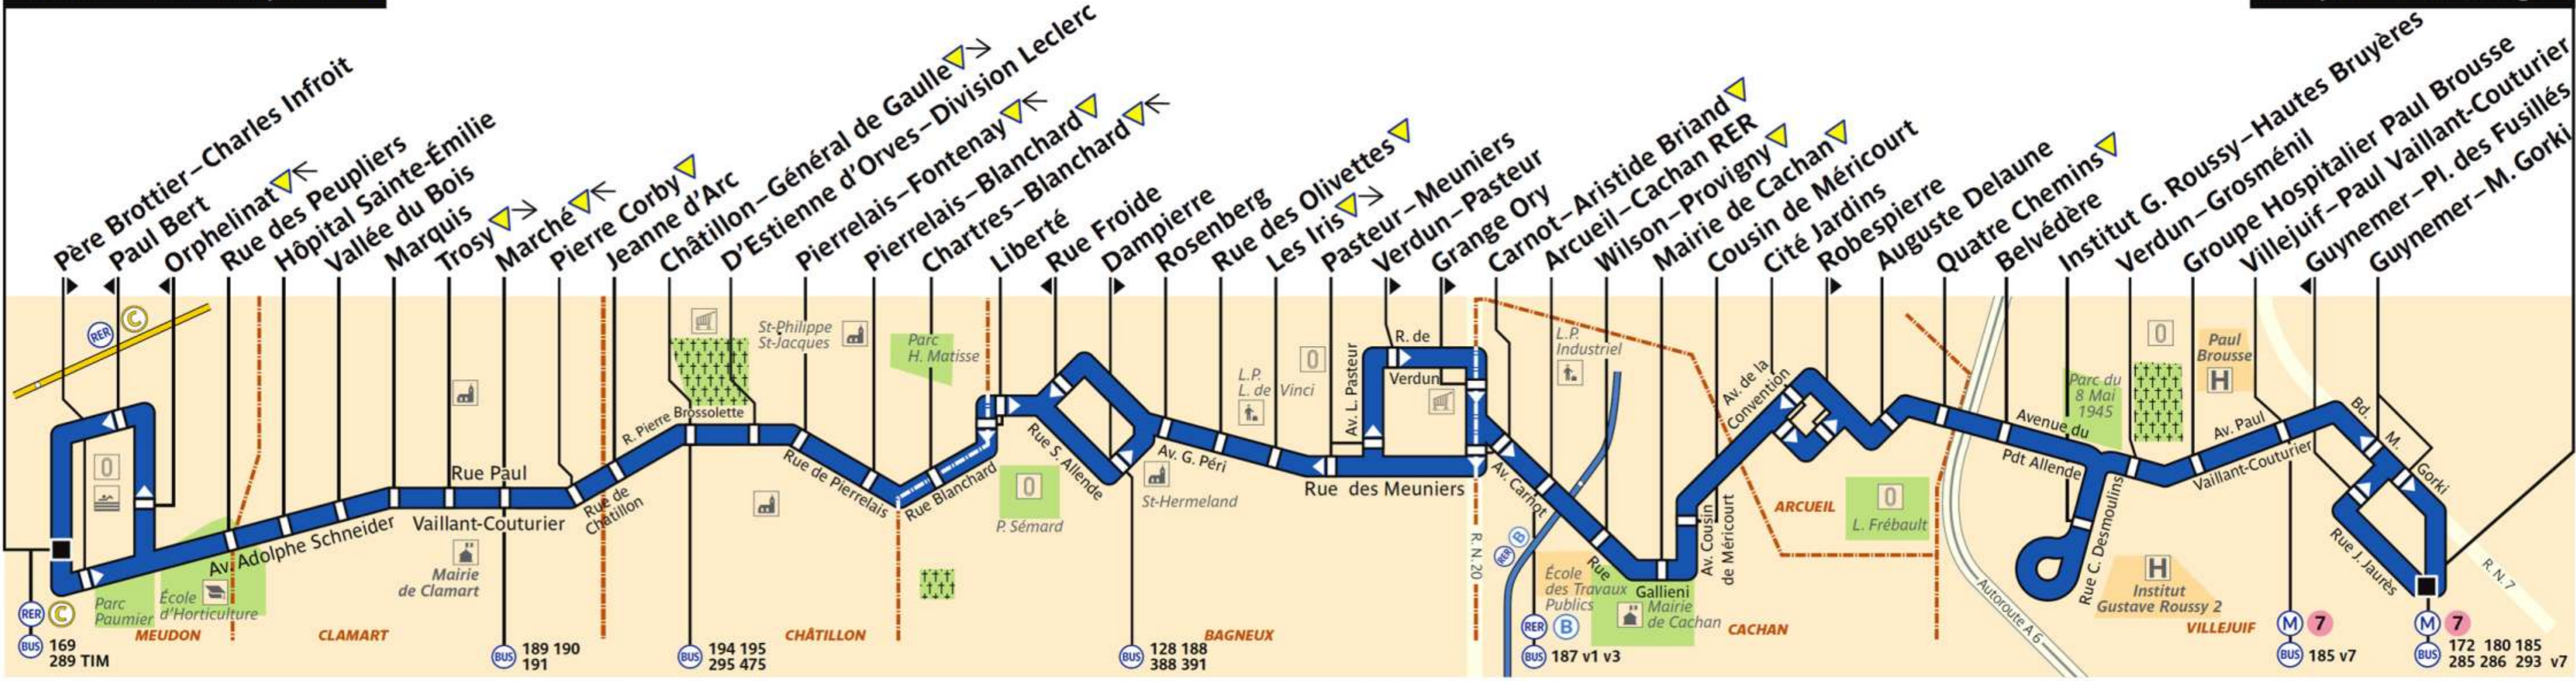

# 162

ratp.fr 32 46 wap.ratp.fr RATP Service clientèle TSA 81250 73364 Paris Cedex 12

RATP Paris Bus 162

Via - EUtouring.com  
Reproduced with Permission

Arrêt non accessible aux UFR

### Meudon – Val Fleury RER ▼

### Villejuif – Louis Aragon

ZONE TARIFAIRE 3