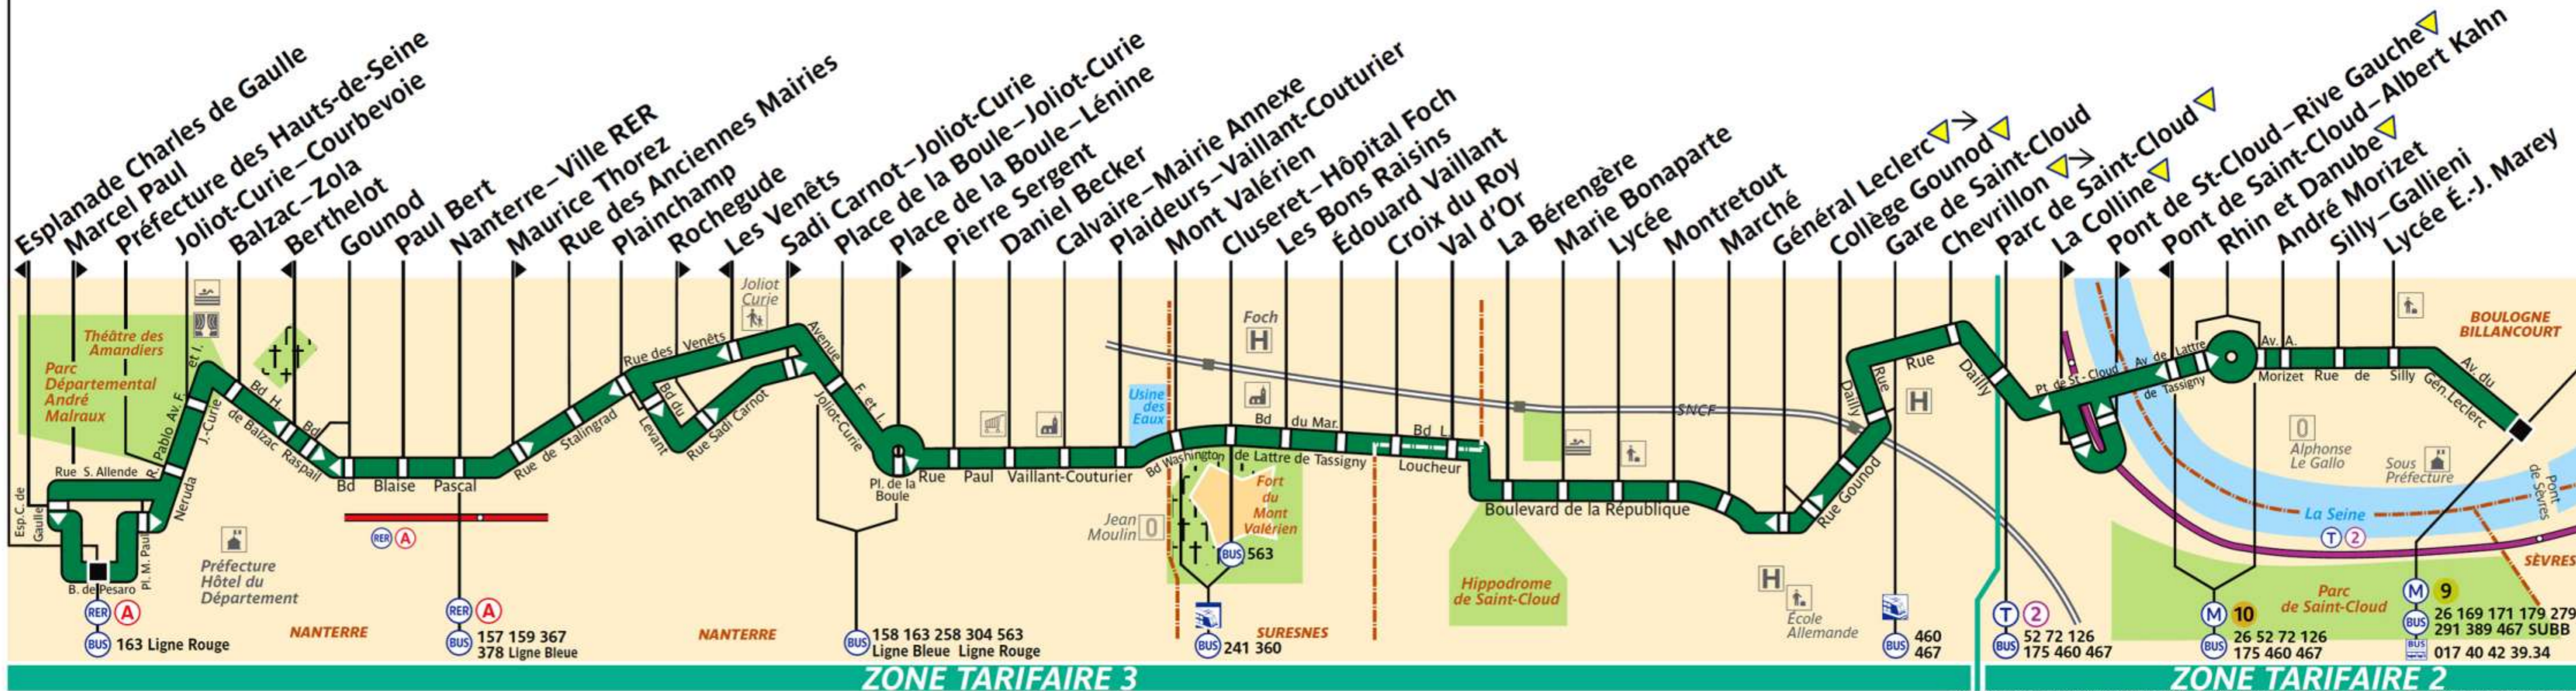

160

ratp.fr 32 46 0,34 €/min. wap.ratp.fr + applis mobiles RATP Service clientèle TSA 81250 75564 Paris Cedex 12

RATP Paris Bus 160

Via - EUtouring.com
Reproduced with Permission

Arrêt non accessible aux UFR

Nanterre–Préfecture RER

Pont de Sèvres

ZONE TARIFAIRE 3

ZONE TARIFAIRE 2

160 - RATP / CML / AGENCE CARTO - PLB - 12.2012 - BO - PROPRIÉTÉ DE LA RATP - REPRODUCTION INTERDITE