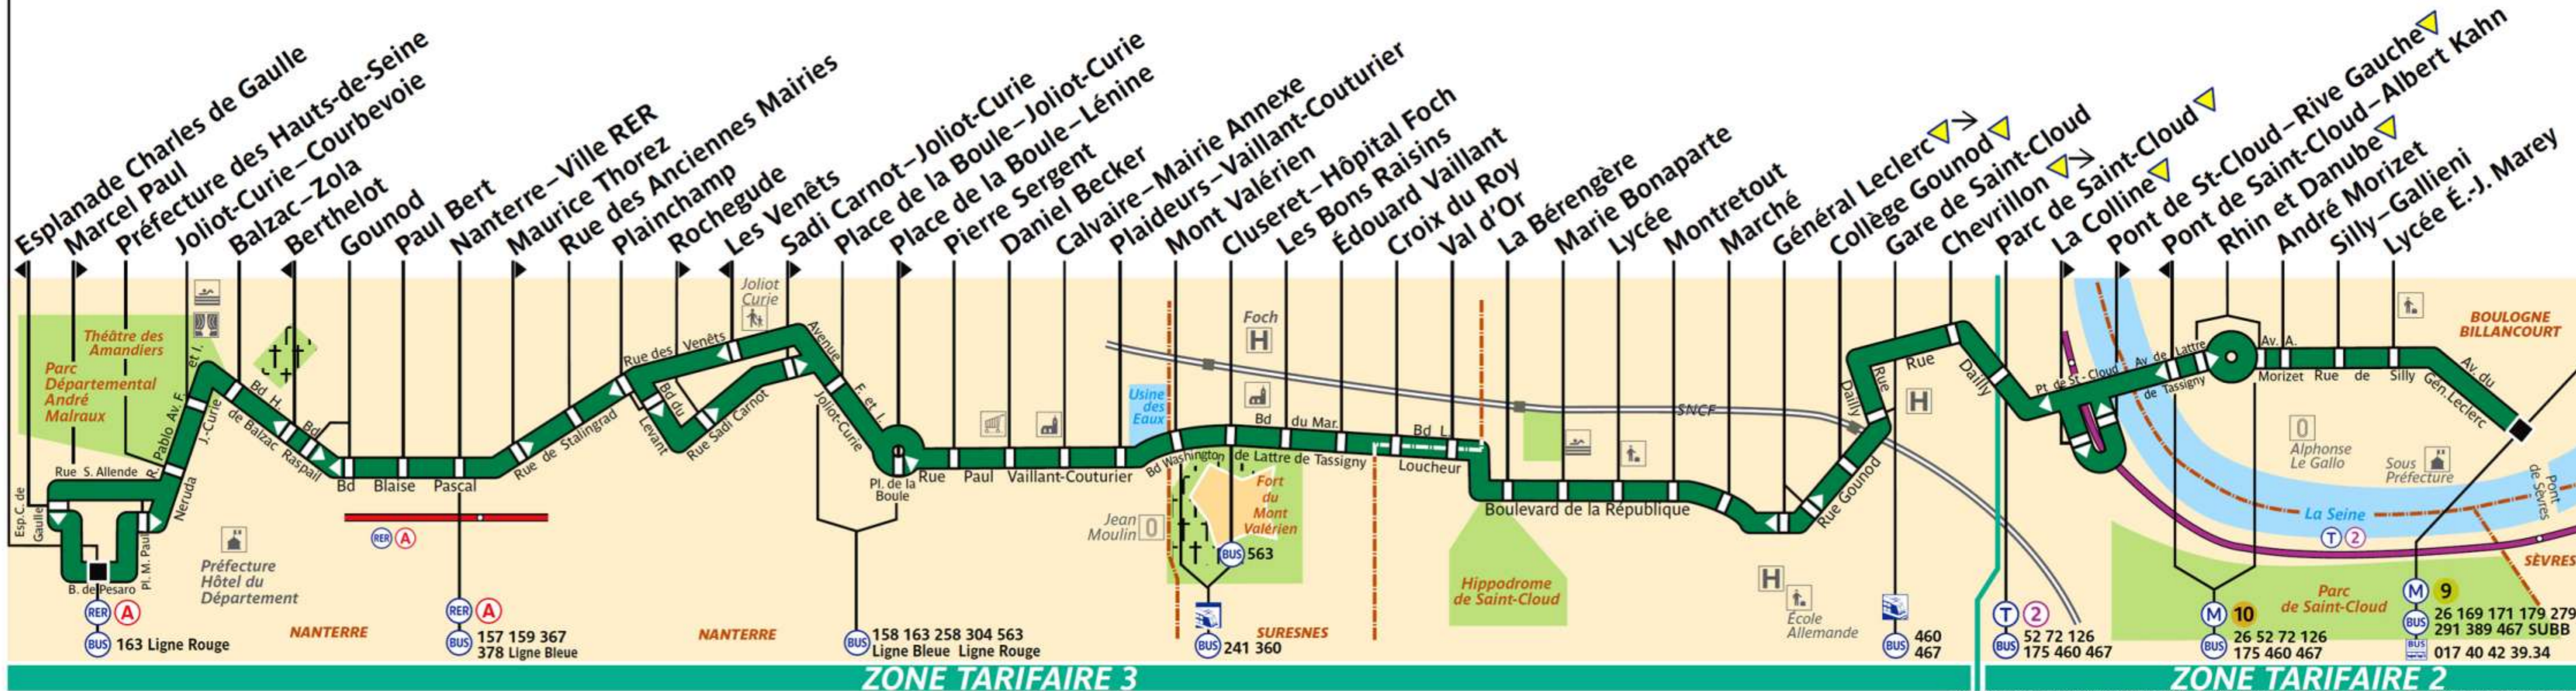

160

ratp.fr
32 46
0,34 €/min.
wap.ratp.fr
+ applis mobiles
RATP
Service clientèle
TSA 81250
75564 Paris Cedex 12

RATP Paris Bus 160

Via - EUtouring.com
Reproduced with Permission

Arrêt non accessible
aux UFR

Nanterre–Préfecture RER

Pont de Sèvres

ZONE TARIFAIRE 3

ZONE TARIFAIRE 2

160 - RATP / CML / AGENCE CARTO - PLB - 12.2012 - BO - PROPRIÉTÉ DE LA RATP - REPRODUCTION INTERDITE