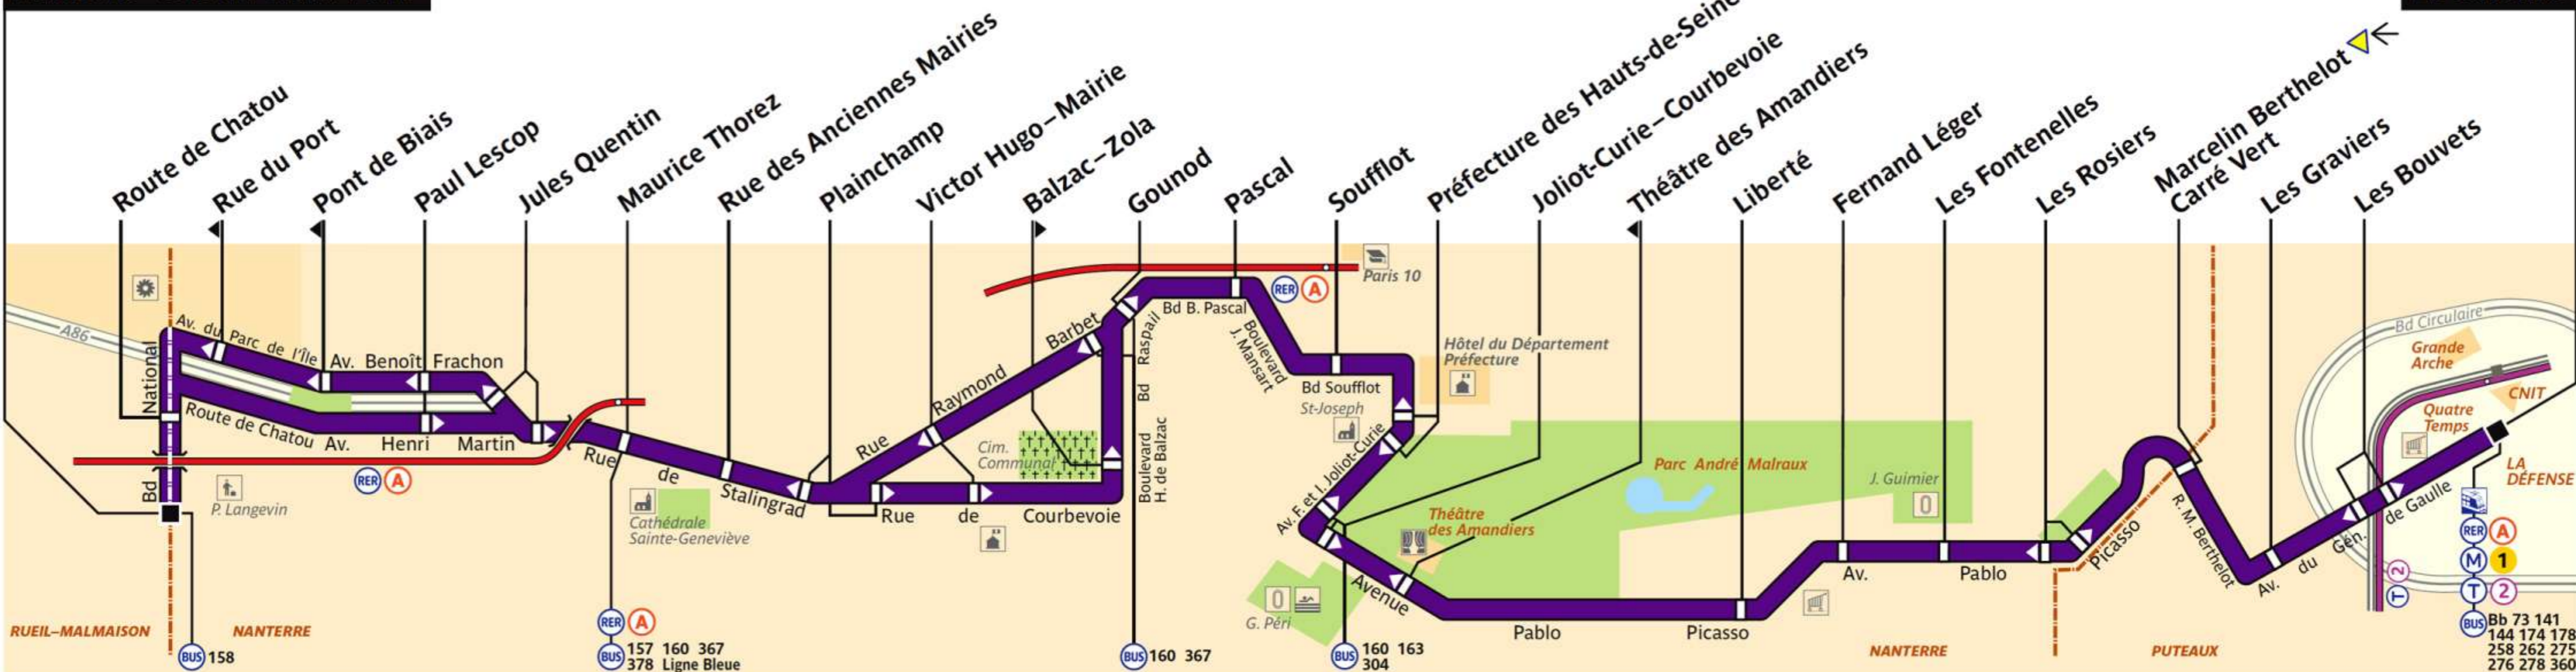

159

ratp.fr 32 46 wap.ratp.fr RATP Service clientèle TSA 81250 75504 Paris Cedex 12

RATP Paris Bus 159

Via - EUtoring.com
Reproduced with Permission

Nanterre – Cité du Vieux Pont

La Défense

ZONE TARIFAIRE 3