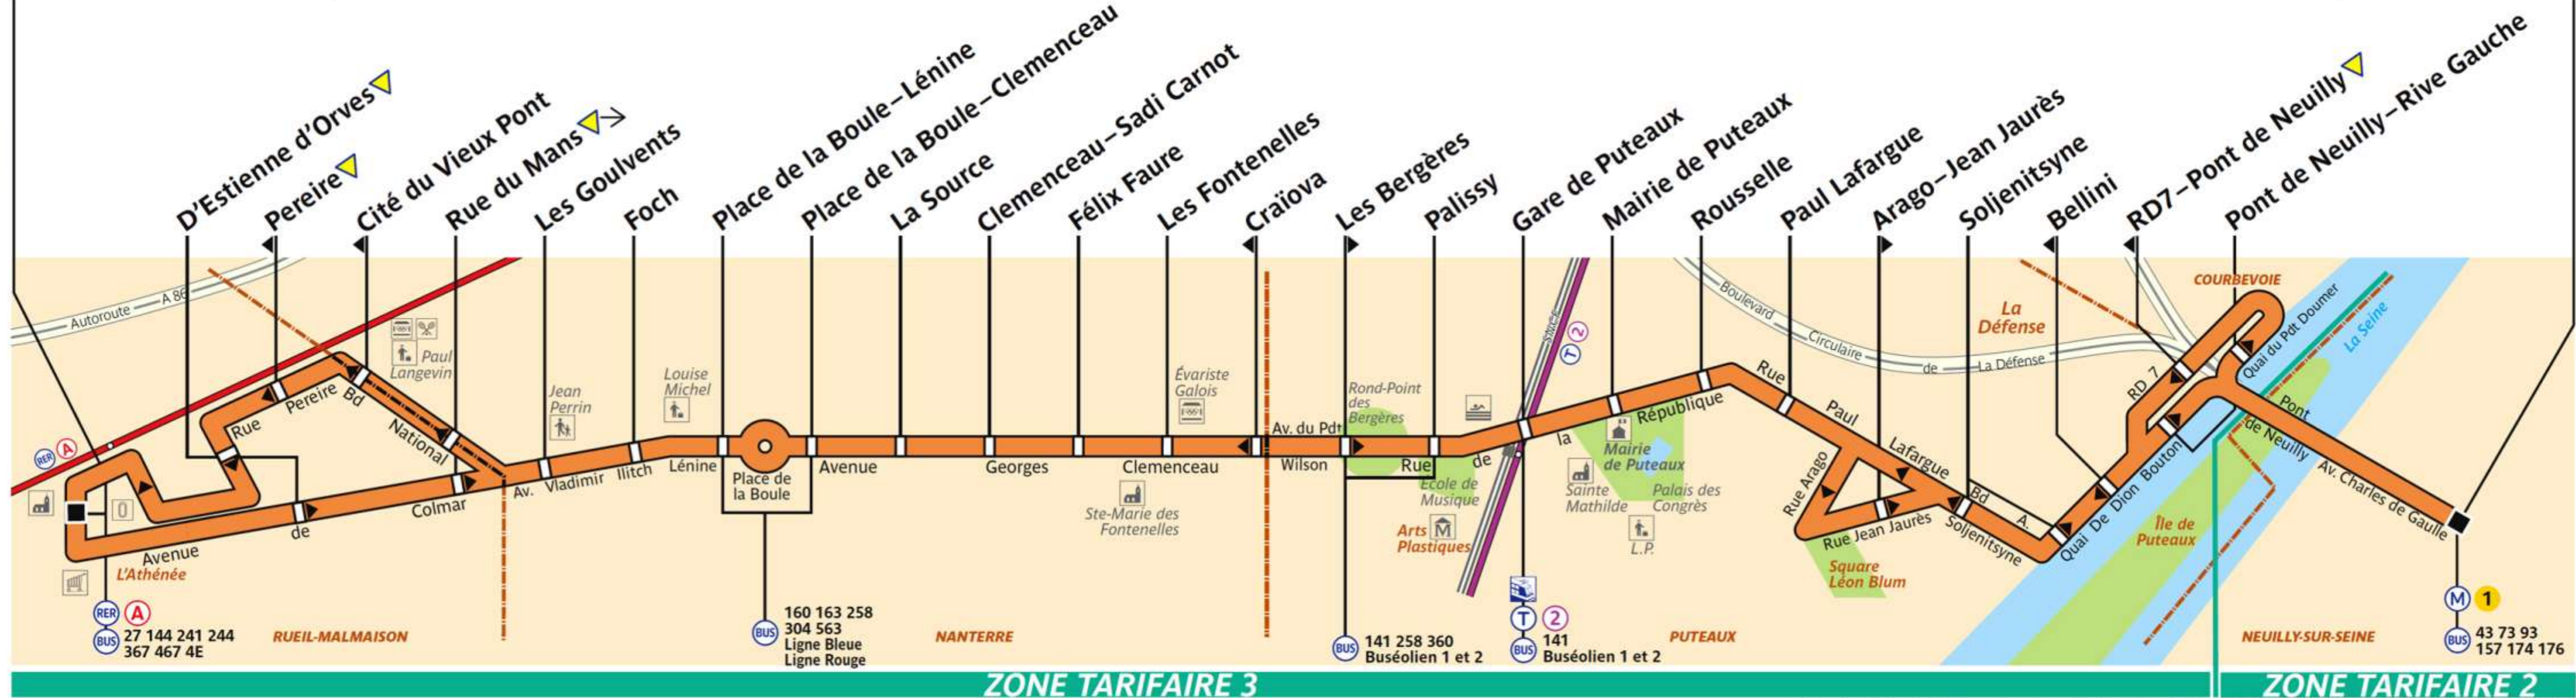

158

RATP Paris Bus 158

Via - EUtouring.com
Reproduced with Permission

Rueil-Malmaison RER

Pont de Neuilly