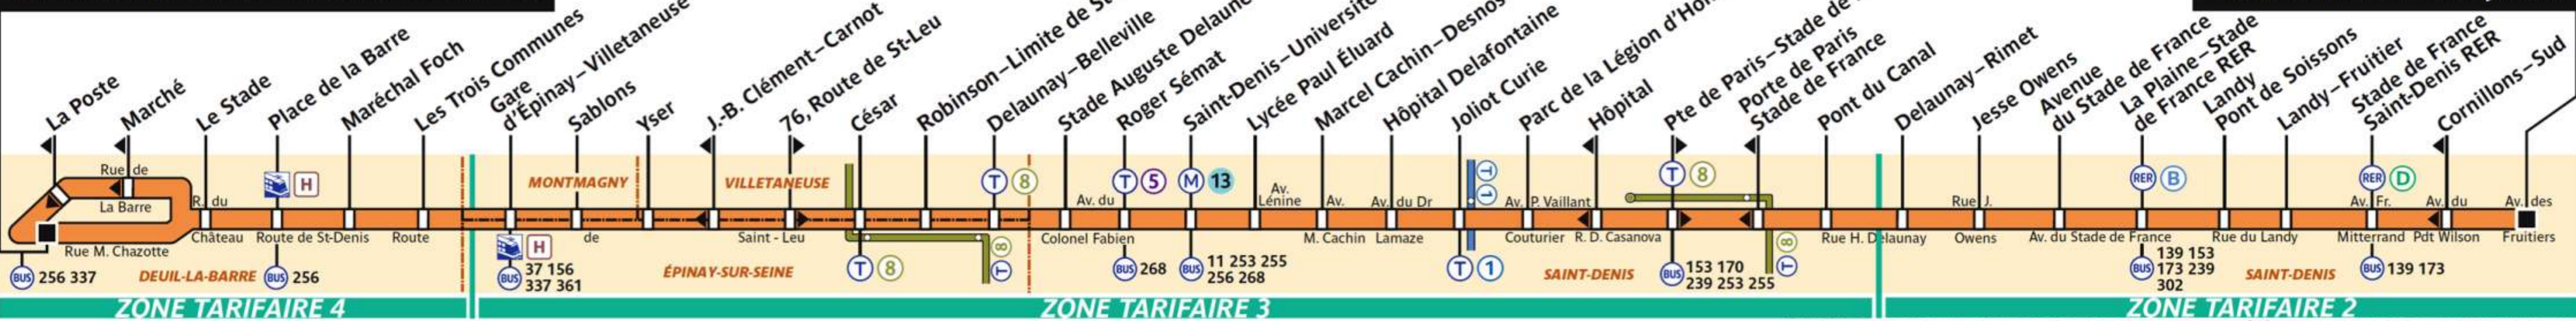

Deuil-la-Barre – Marché des Mortefontaines

Villetaneuse Université Paris 13

Saint-Denis – ZAC Landy Nord