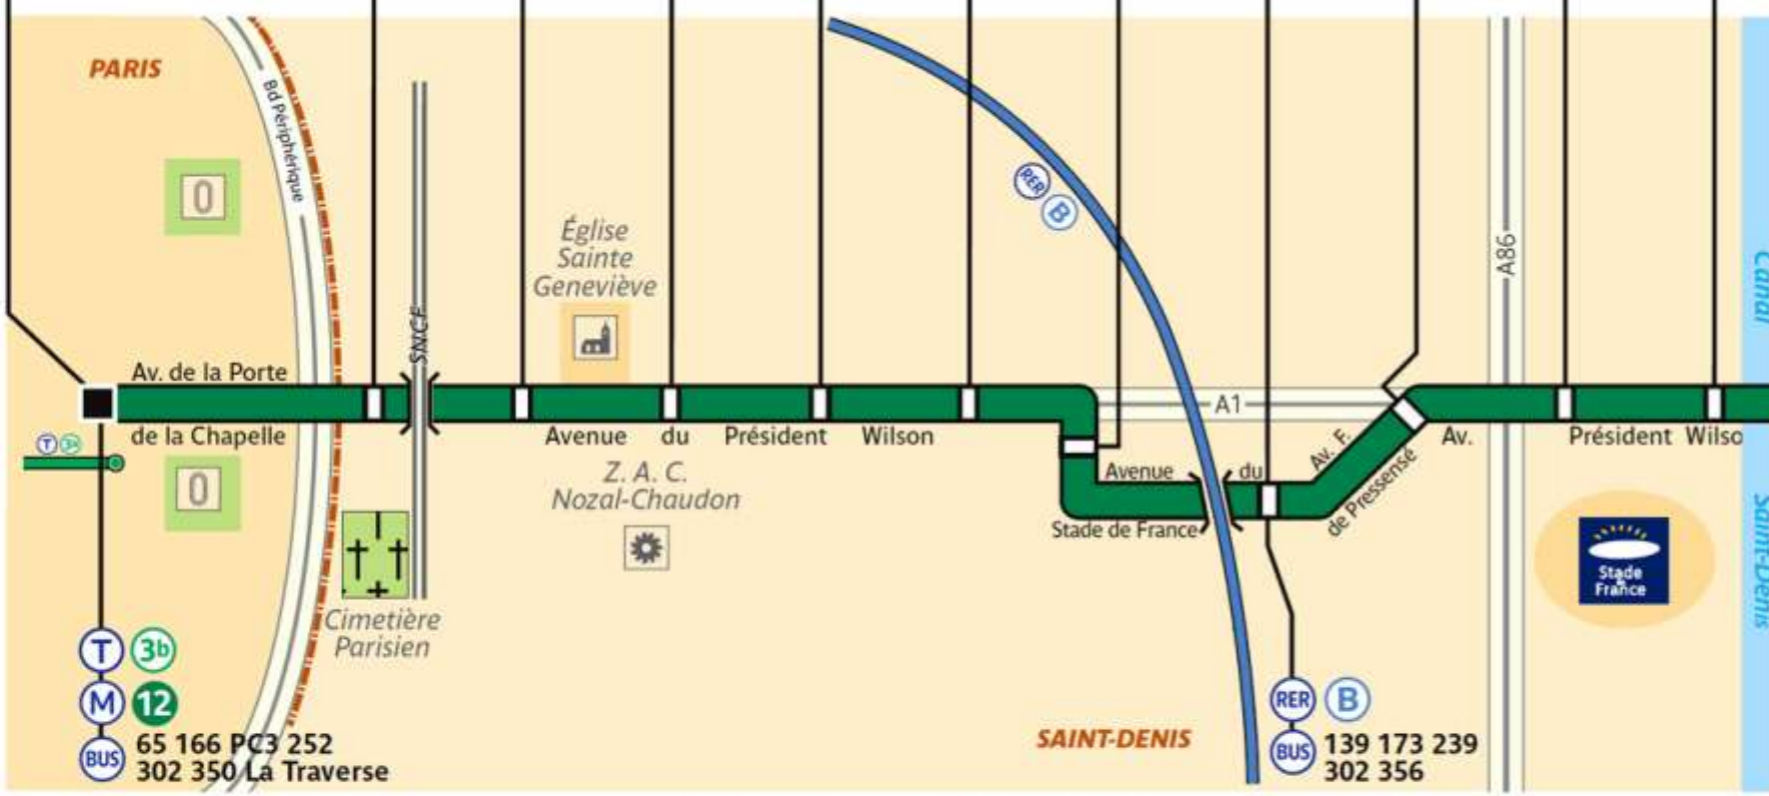

# 153

RATP Paris Bus 153

Via - [EUtouring.com](http://EUtouring.com)  
Reproduced with Permission

Arrêt non accessible  
aux UFR

Porte de la Chapelle

ZONE TARIFAIRE 2

Stains-Moulin Neuf

ZONE TARIFAIRE 3