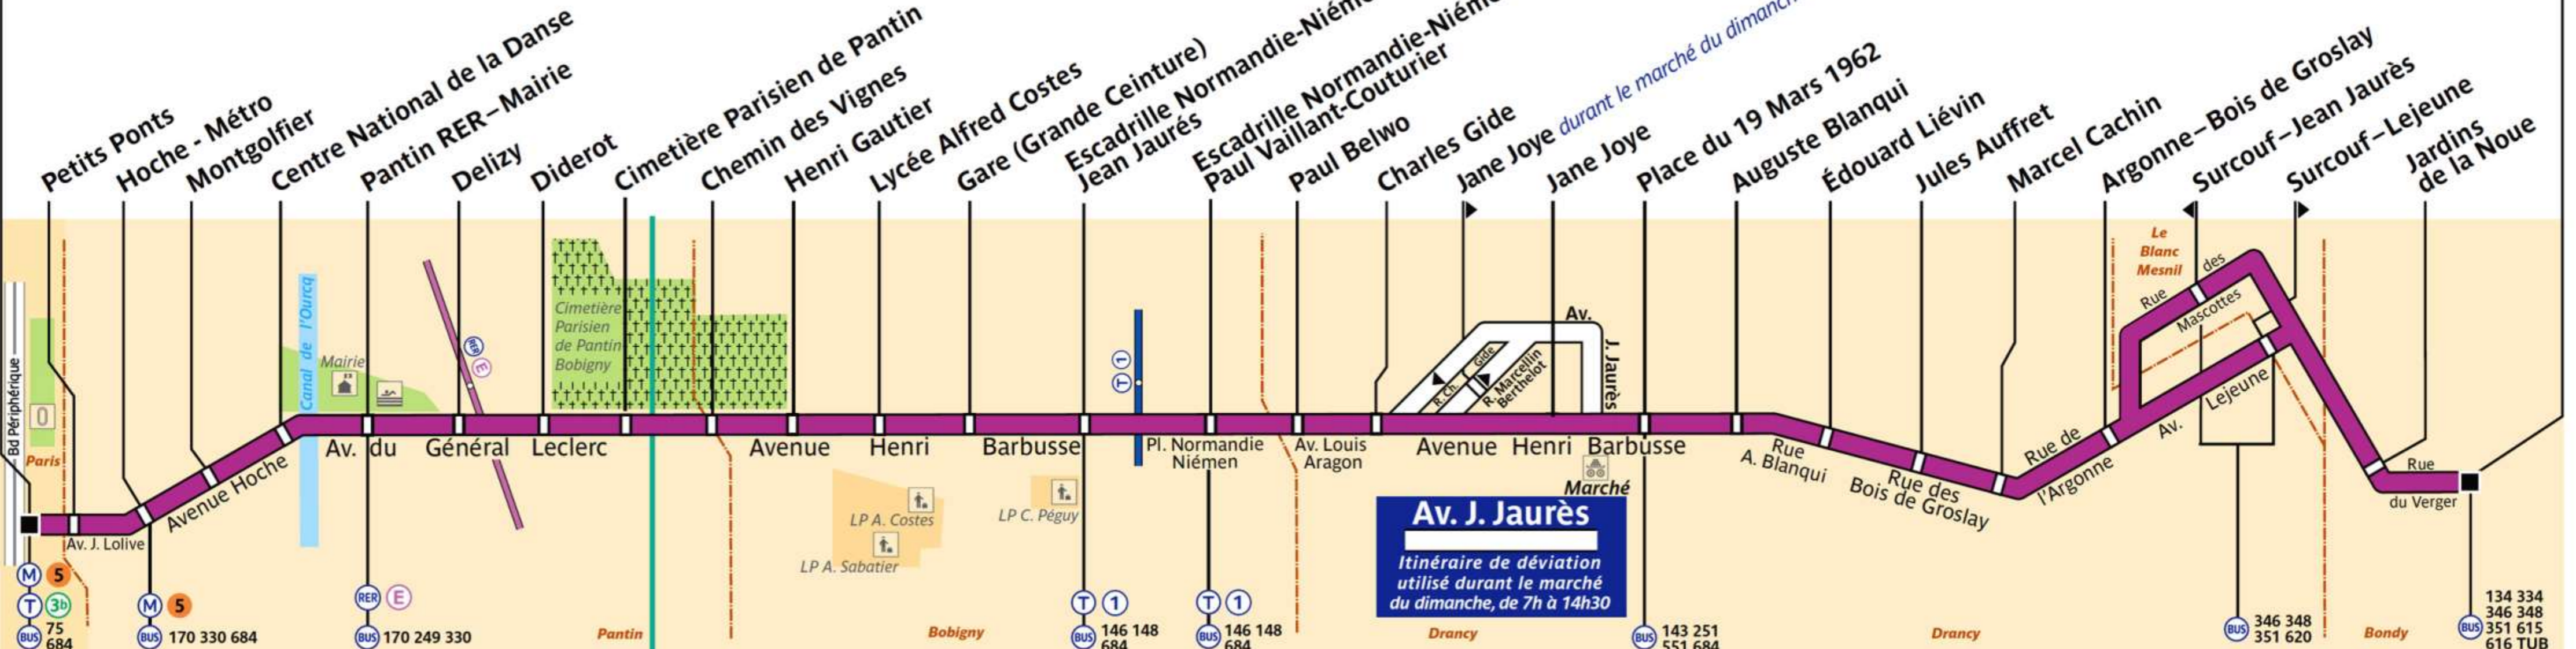

# 151

@ ratp.fr  
32 46 0,34 €/min.  
wap.ratp.fr + applis mobiles  
RATP Service clientèle 754 81250 75564 Paris Cedex 12

RATP Paris Bus 151

Via - EUtouring.com  
Reproduced with Permission

Porte de Pantin

Bondy - Jouhaux - Blum

ZONE TARIFAIRE 2

ZONE TARIFAIRE 3