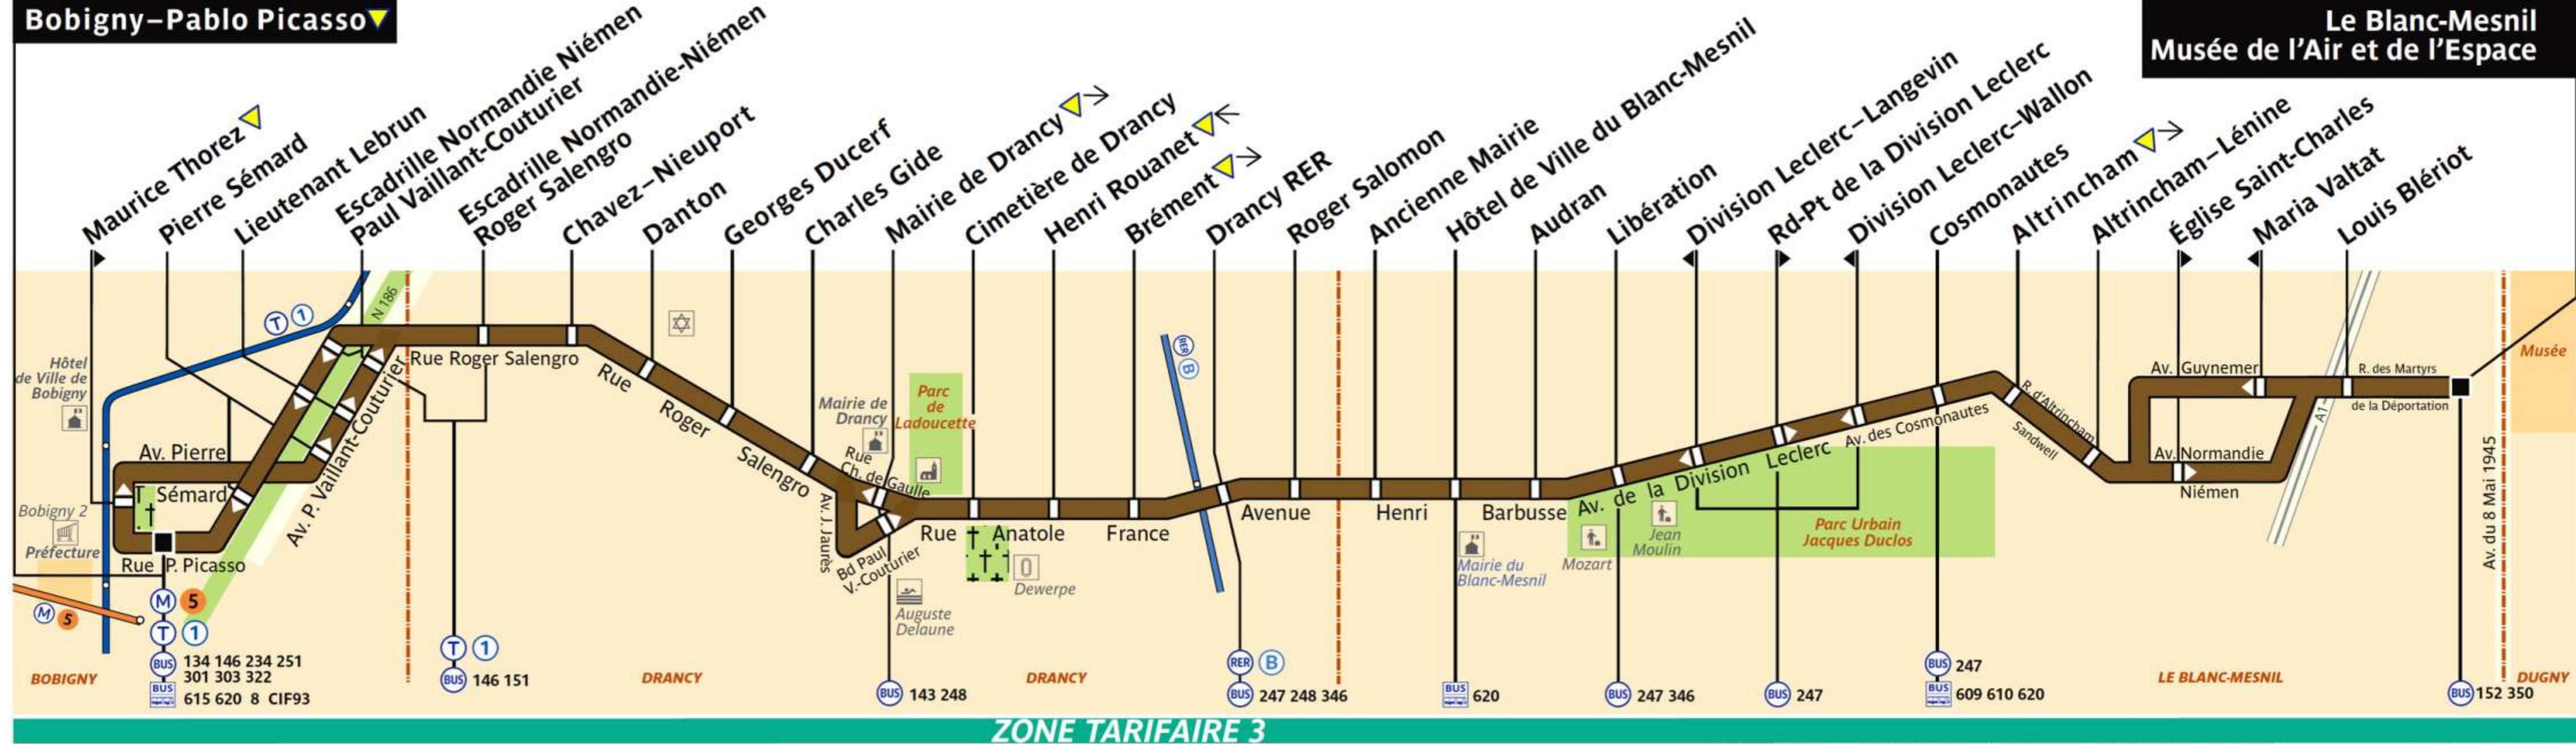

# 148

RATP Paris Bus 148

Via - [EUtouring.com](http://EUtouring.com)  
Reproduced with Permission

## Bobigny – Pablo Picasso

## Le Blanc-Mesnil Musée de l'Air et de l'Espace