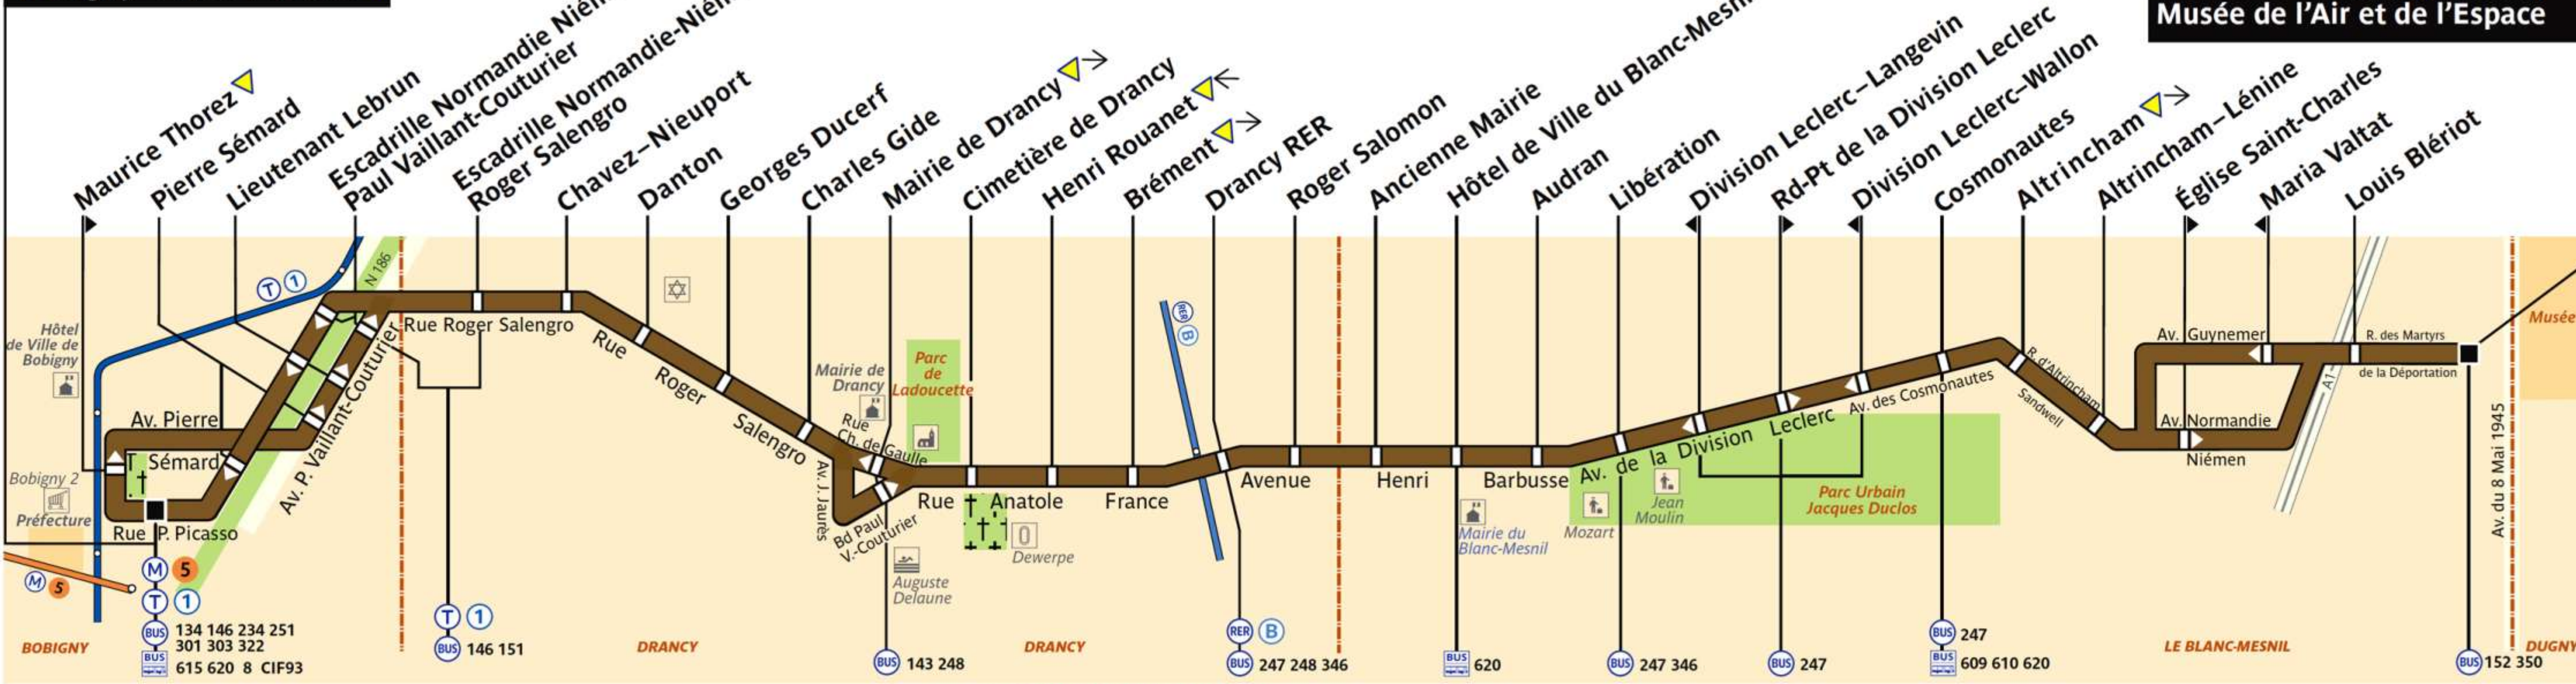

148

RATP Paris Bus 148

Via - EUtouring.com
Reproduced with Permission

Bobigny-Pablo Picasso

Le Blanc-Mesnil Musée de l'Air et de l'Espace

ZONE TARIFAIRE 3