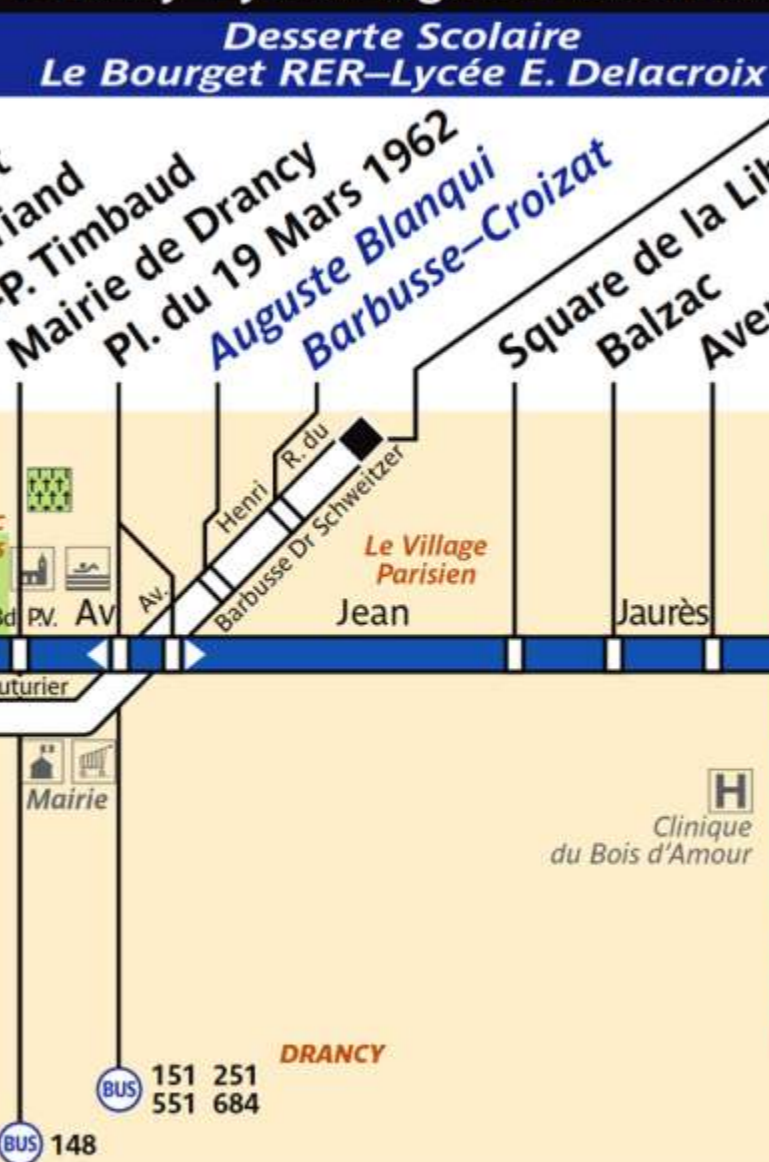

143

service clientèle 32 46
du lundi au vendredi de 7 à 21 h
et de 9 à 17 h les samedis, dimanches et jours fériés

RATP Paris Bus 143

Via - EUtouring.com
Reproduced with Permission

La Courneuve–Aubervilliers RER

Drancy–Lycée Eugène Delacroix

Rosny-sous-Bois RER

ZONE TARIFAIRE 3