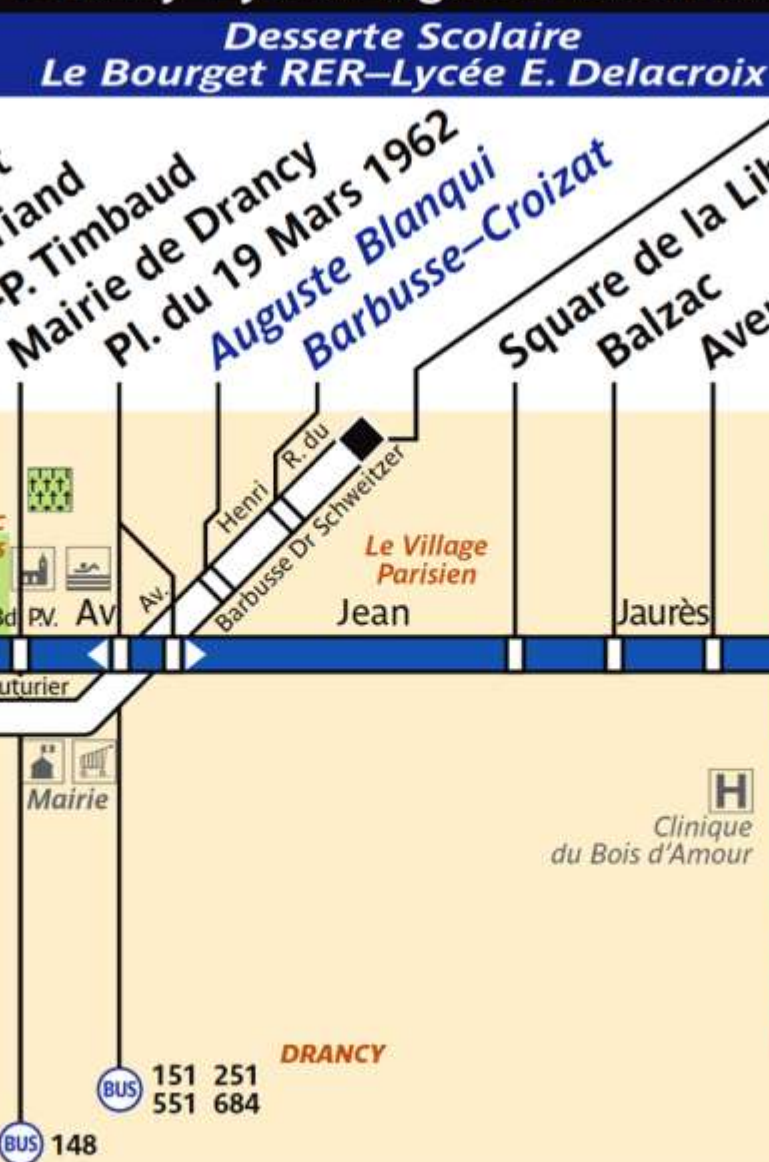

# 143

service clientèle 32 46  
du lundi au vendredi de 7 à 21 h  
et de 9 à 17 h les samedis, dimanches et jours fériés

RATP Paris Bus 143

Via - [EUtouring.com](http://EUtouring.com)  
Reproduced with Permission

## La Courneuve–Aubervilliers RER

## Drancy–Lycée Eugène Delacroix

## Rosny-sous-Bois RER