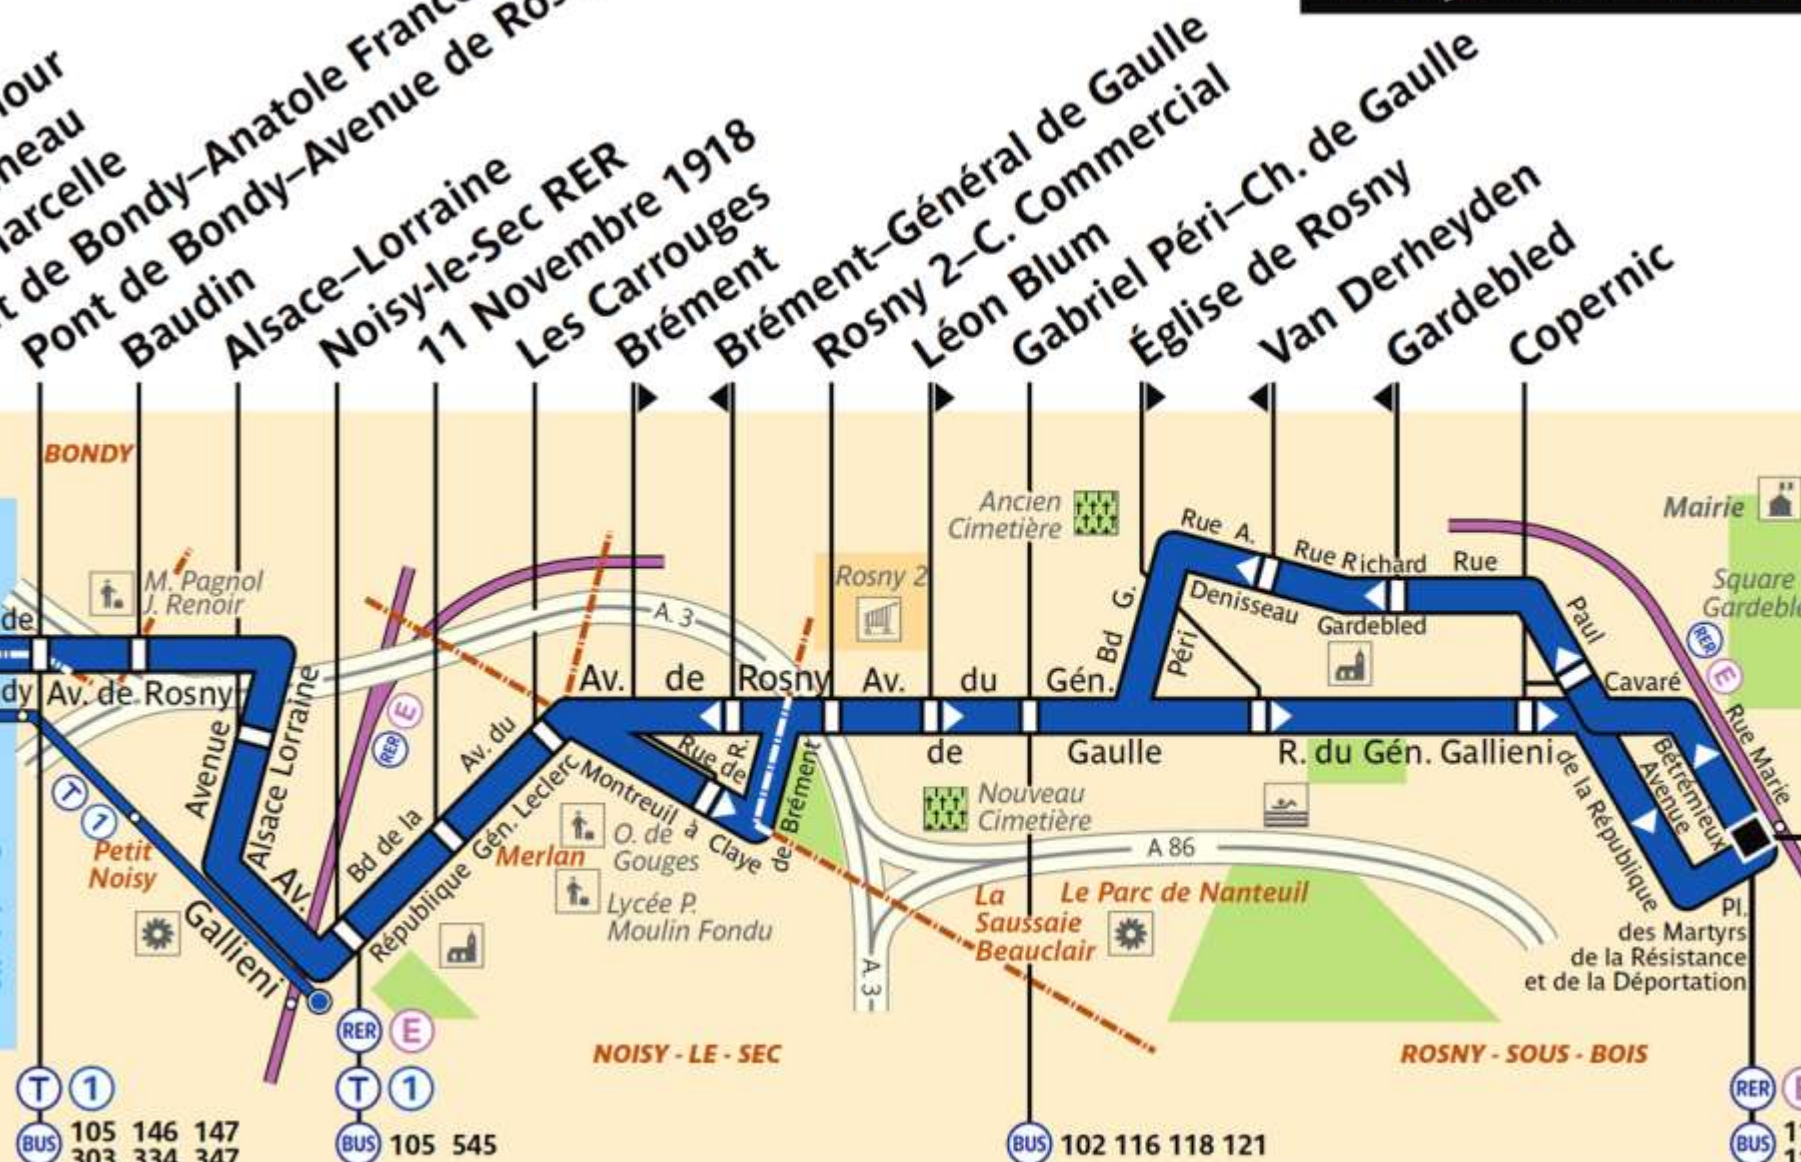

# 143

service clientèle 32 46  
du lundi au vendredi de 7 à 21 h  
et de 9 à 17 h les samedis, dimanches et jours fériés

RATP Paris Bus 143

Via - [EUtouring.com](http://EUtouring.com)  
Reproduced with Permission

## La Courneuve–Aubervilliers RER

## Rosny-sous-Bois RER

## ZONE TARIFAIRE 3