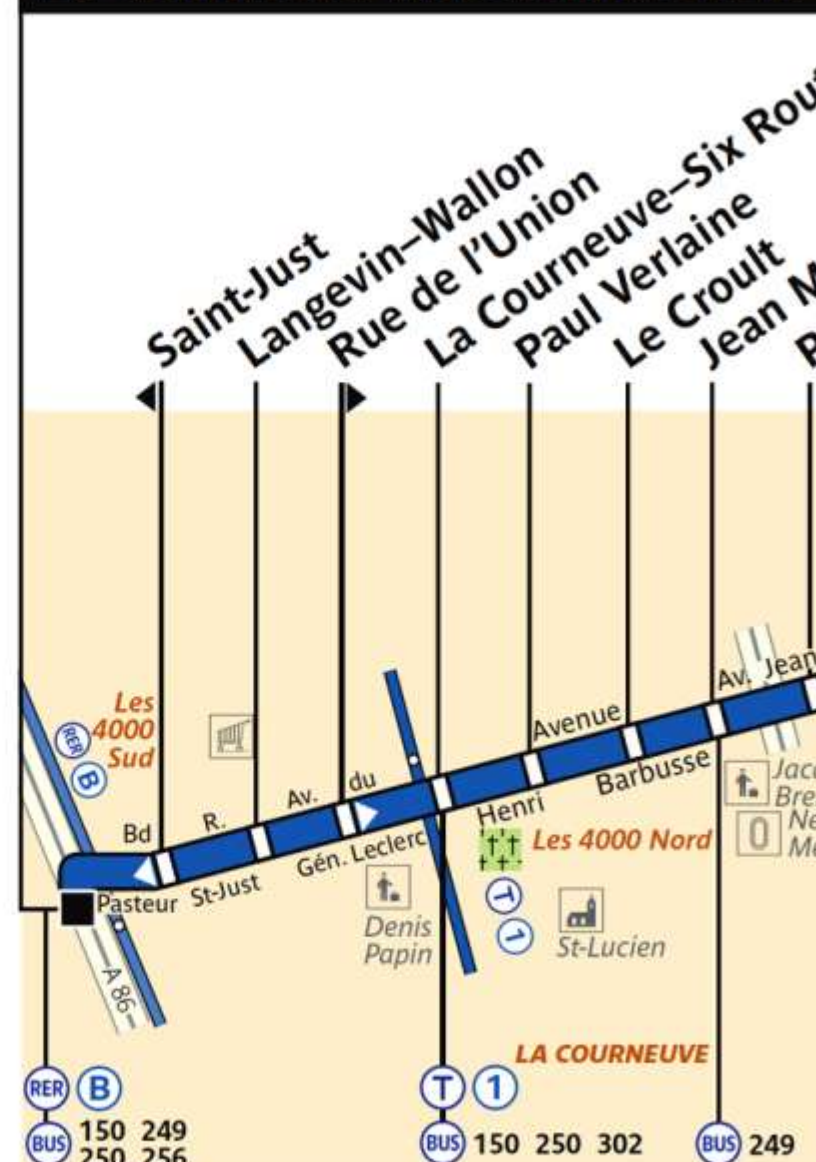

# 143

service clientèle 32 46  
du lundi au vendredi de 7 à 21 h  
et de 9 à 17 h les samedis, dimanches et jours fériés

RATP Paris Bus 143

Via - [EUtouring.com](http://EUtouring.com)  
Reproduced with Permission

## La Courneuve–Aubervilliers RER

## Rosny-sous-Bois RER

## ZONE TARIFAIRE 3