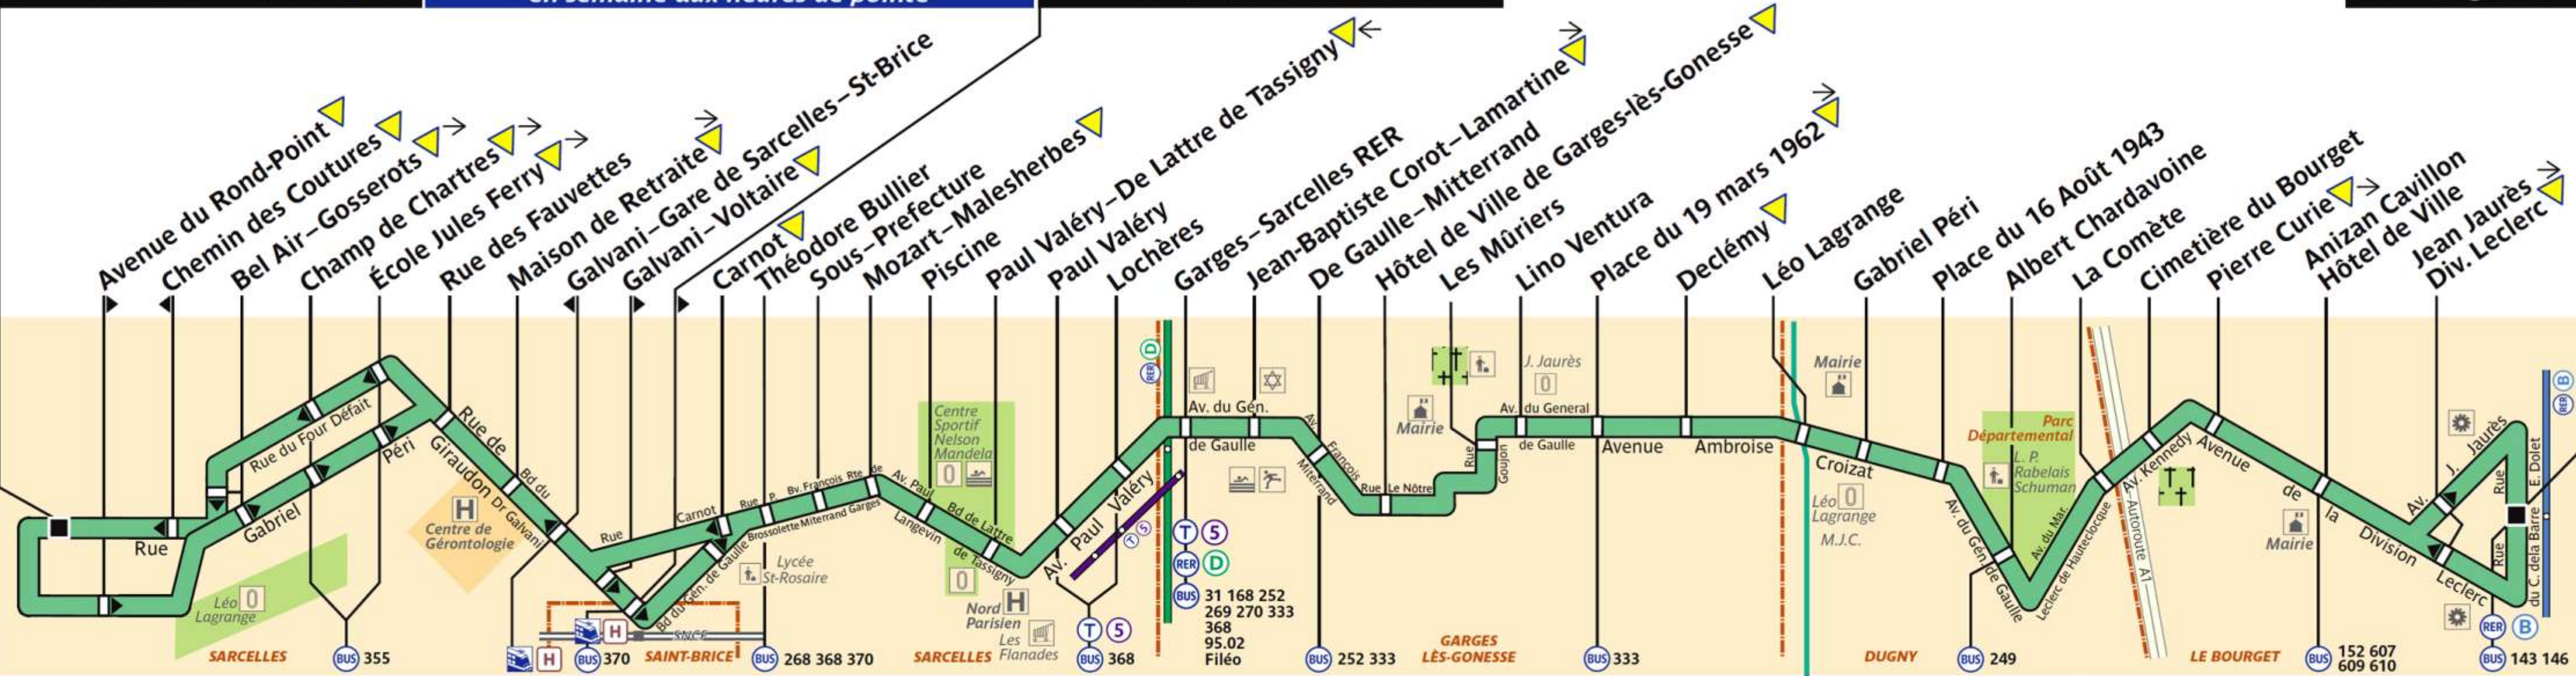

# 133

ratp.fr 32 46 wap.ratp.fr RATP Service clientèle TSA 81250 75564 Paris Cedex 12

RATP Paris Bus 133

Via - EUtouring.com  
Reproduced with Permission

Arrêt non accessible aux UFR

Sarcelles – Bois d'Écouen

Itinéraire desservi seulement en semaine aux heures de pointe

Gare de Sarcelles – Saint-Brice

Le Bourget RER

ZONE TARIFAIRE 4

ZONE TARIFAIRE 3