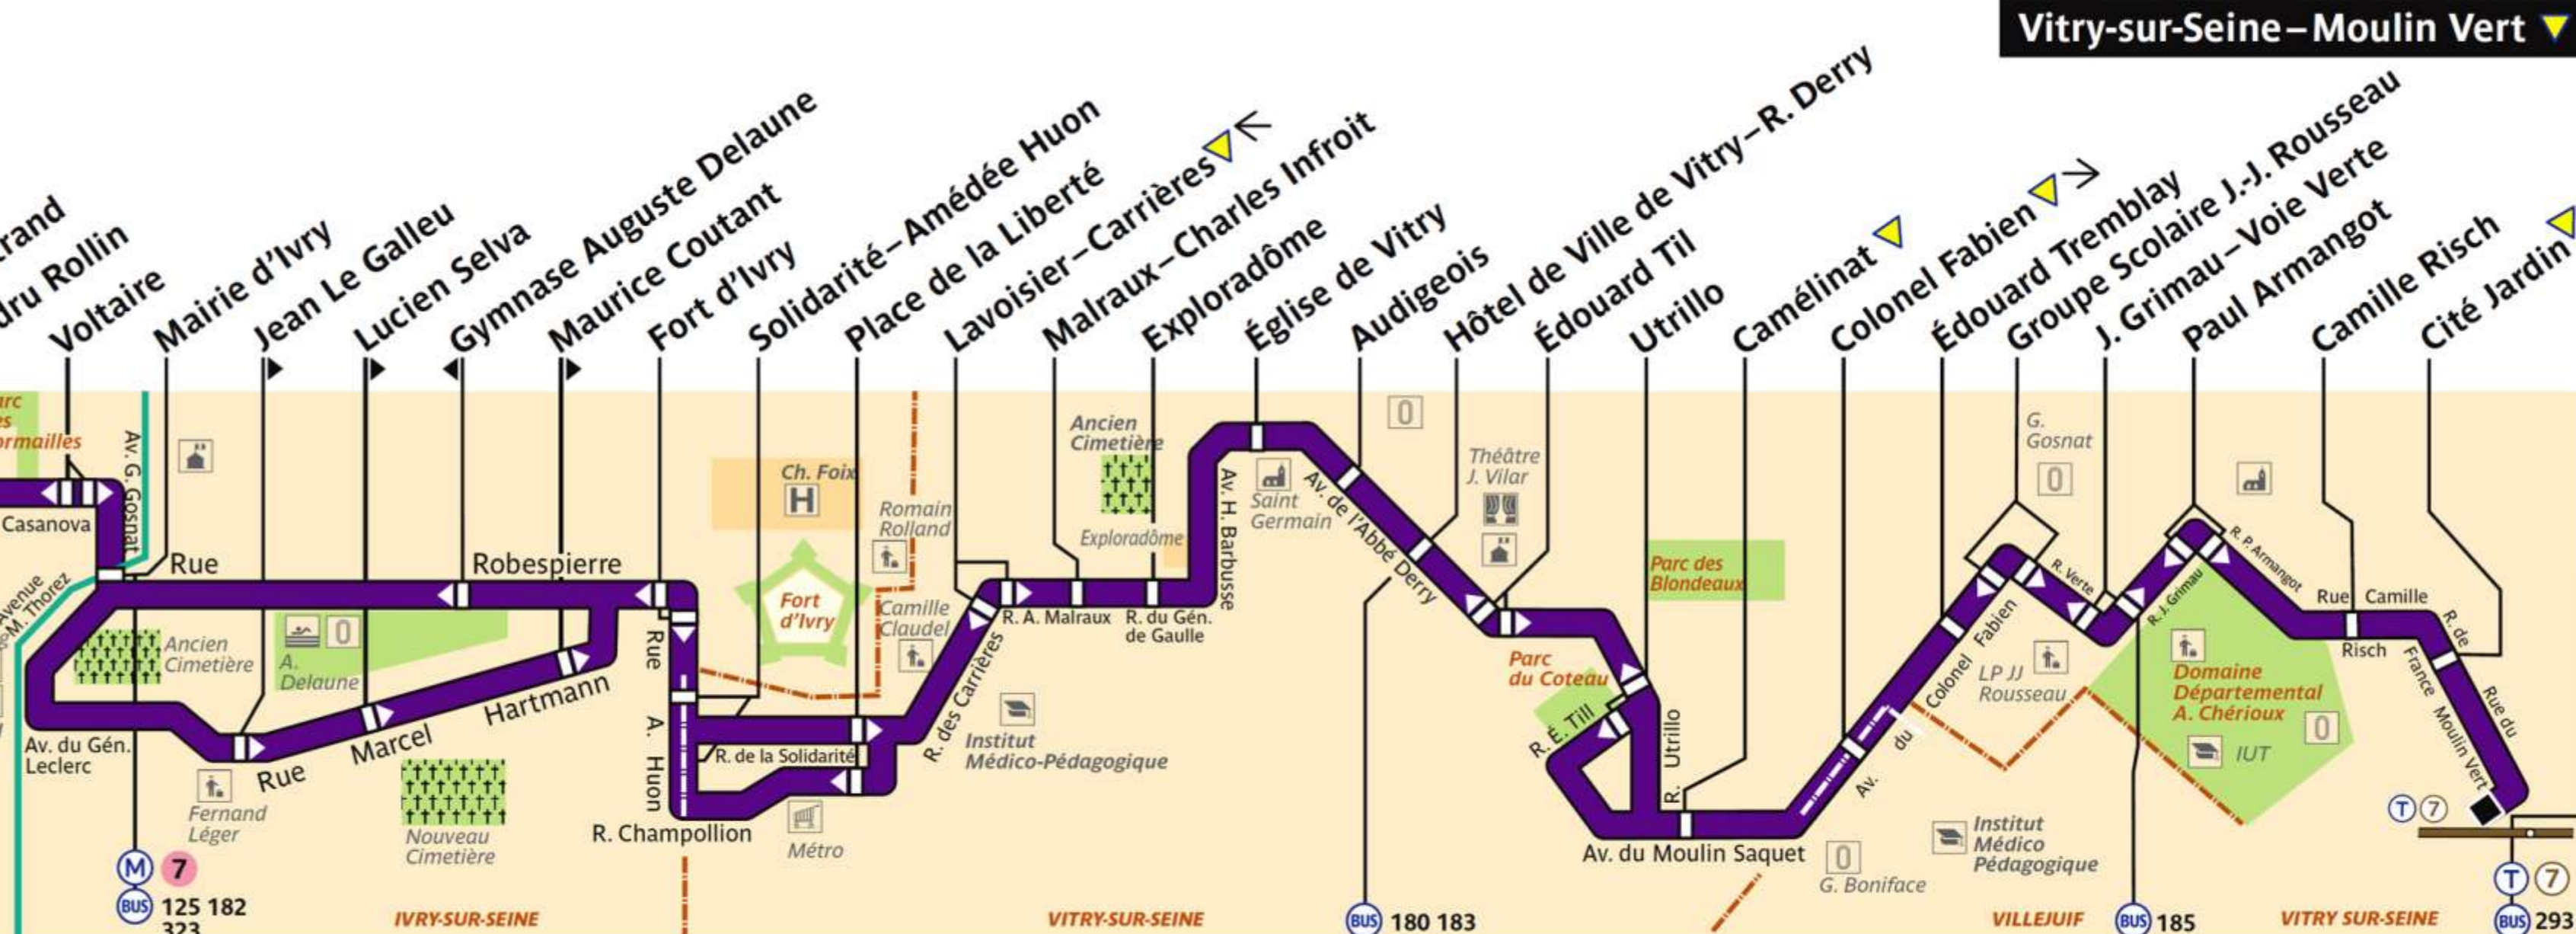

132

@ ratp.fr
 32 46
 wap.ratp.fr
 RATP
 Service clientèle
 TSA B1250
 75564 Paris Cedex 12

RATP Paris Bus 132

Via - EUtouring.com
 Reproduced with Permission

Bibliothèque François Mitterrand ▼

ZONE TARIFAIRE 1

ZONE TARIF. 2

ZONE TARIFAIRE 3

Vitry-sur-Seine – Moulin Vert ▼