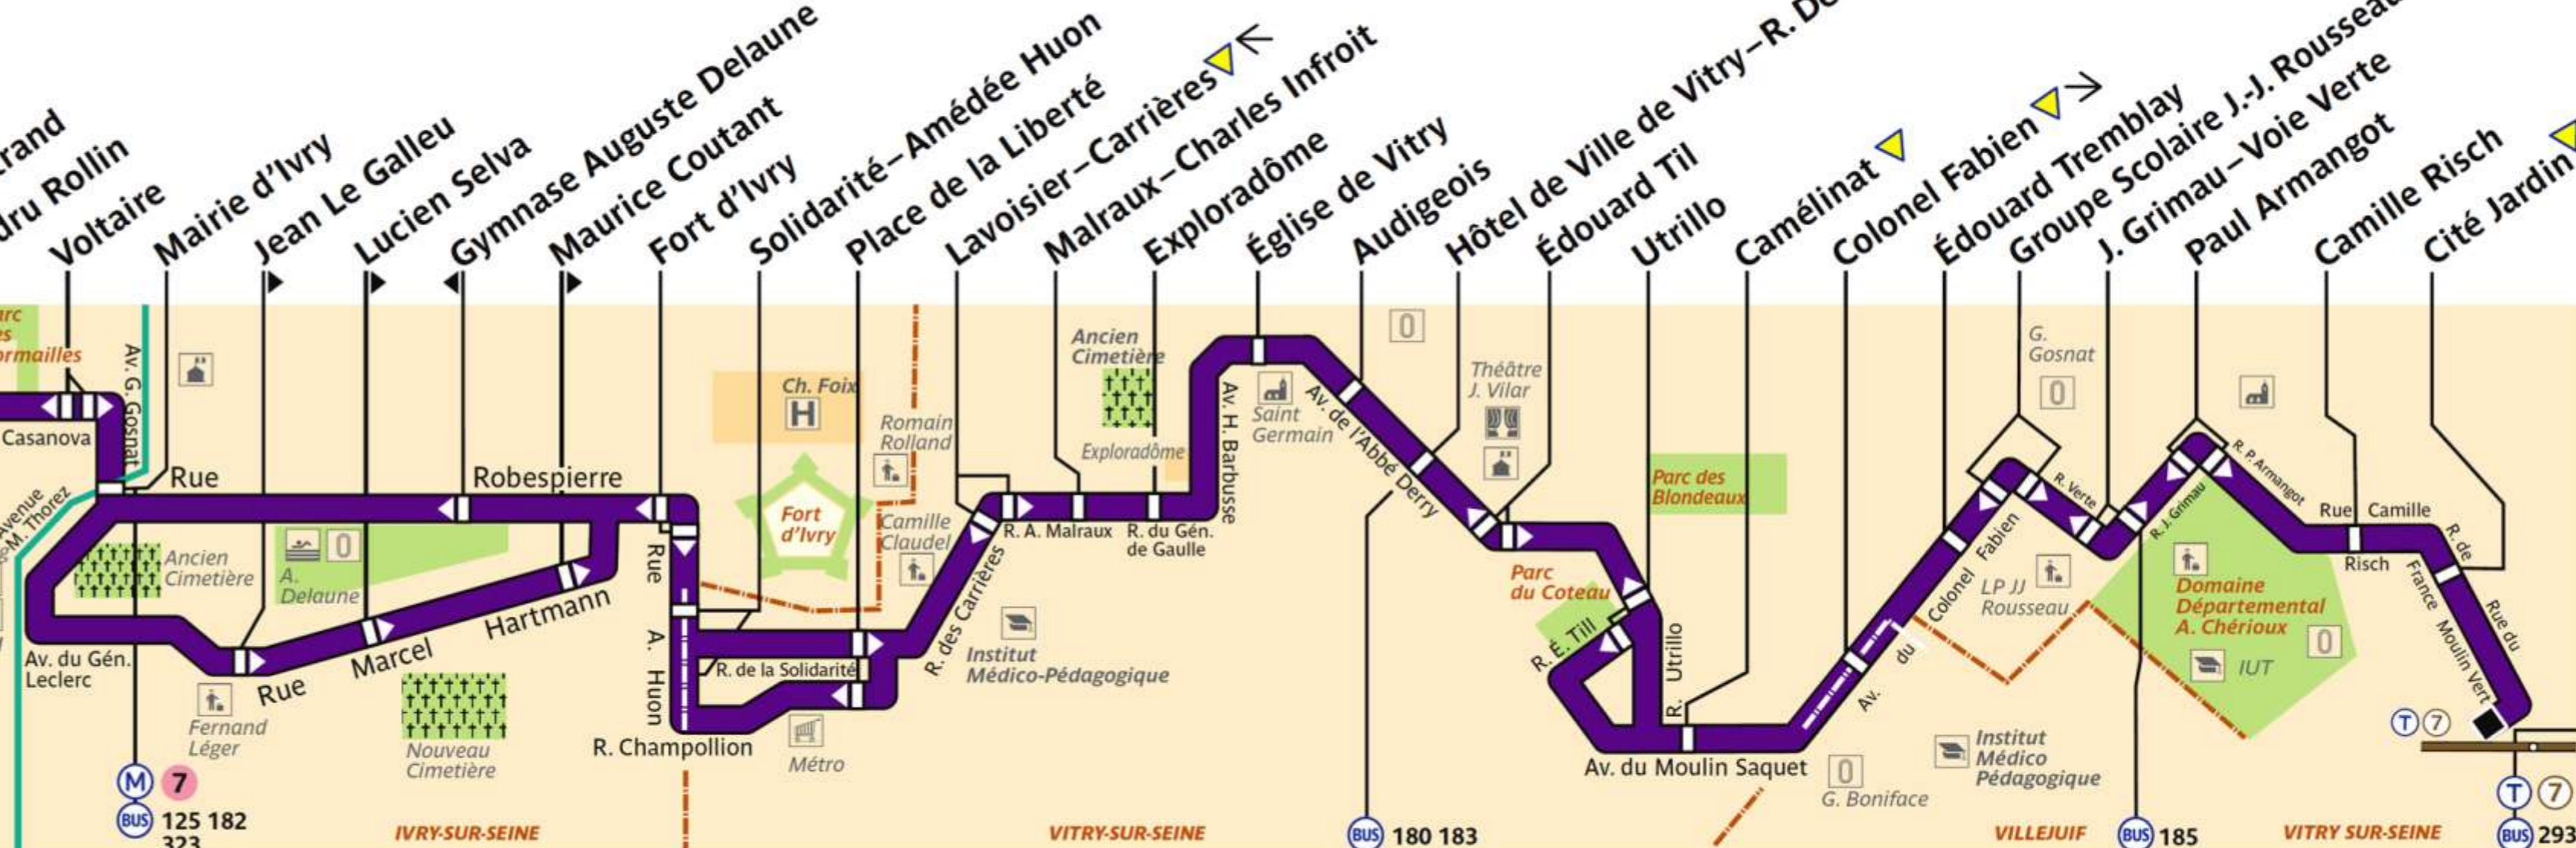

132

ratp.fr 32 46 wap.ratp.fr RATP Service clientèle TSA B1250 75564 Paris Cedex 12

RATP Paris Bus 132

Via - EUtouring.com
Reproduced with Permission

Arrêt non accessible aux UFR

Bibliothèque François Mitterrand ▼

ZONE TARIFAIRE 1

ZONE TARIF. 2

Vitry-sur-Seine – Moulin Vert ▼

ZONE TARIFAIRE 3