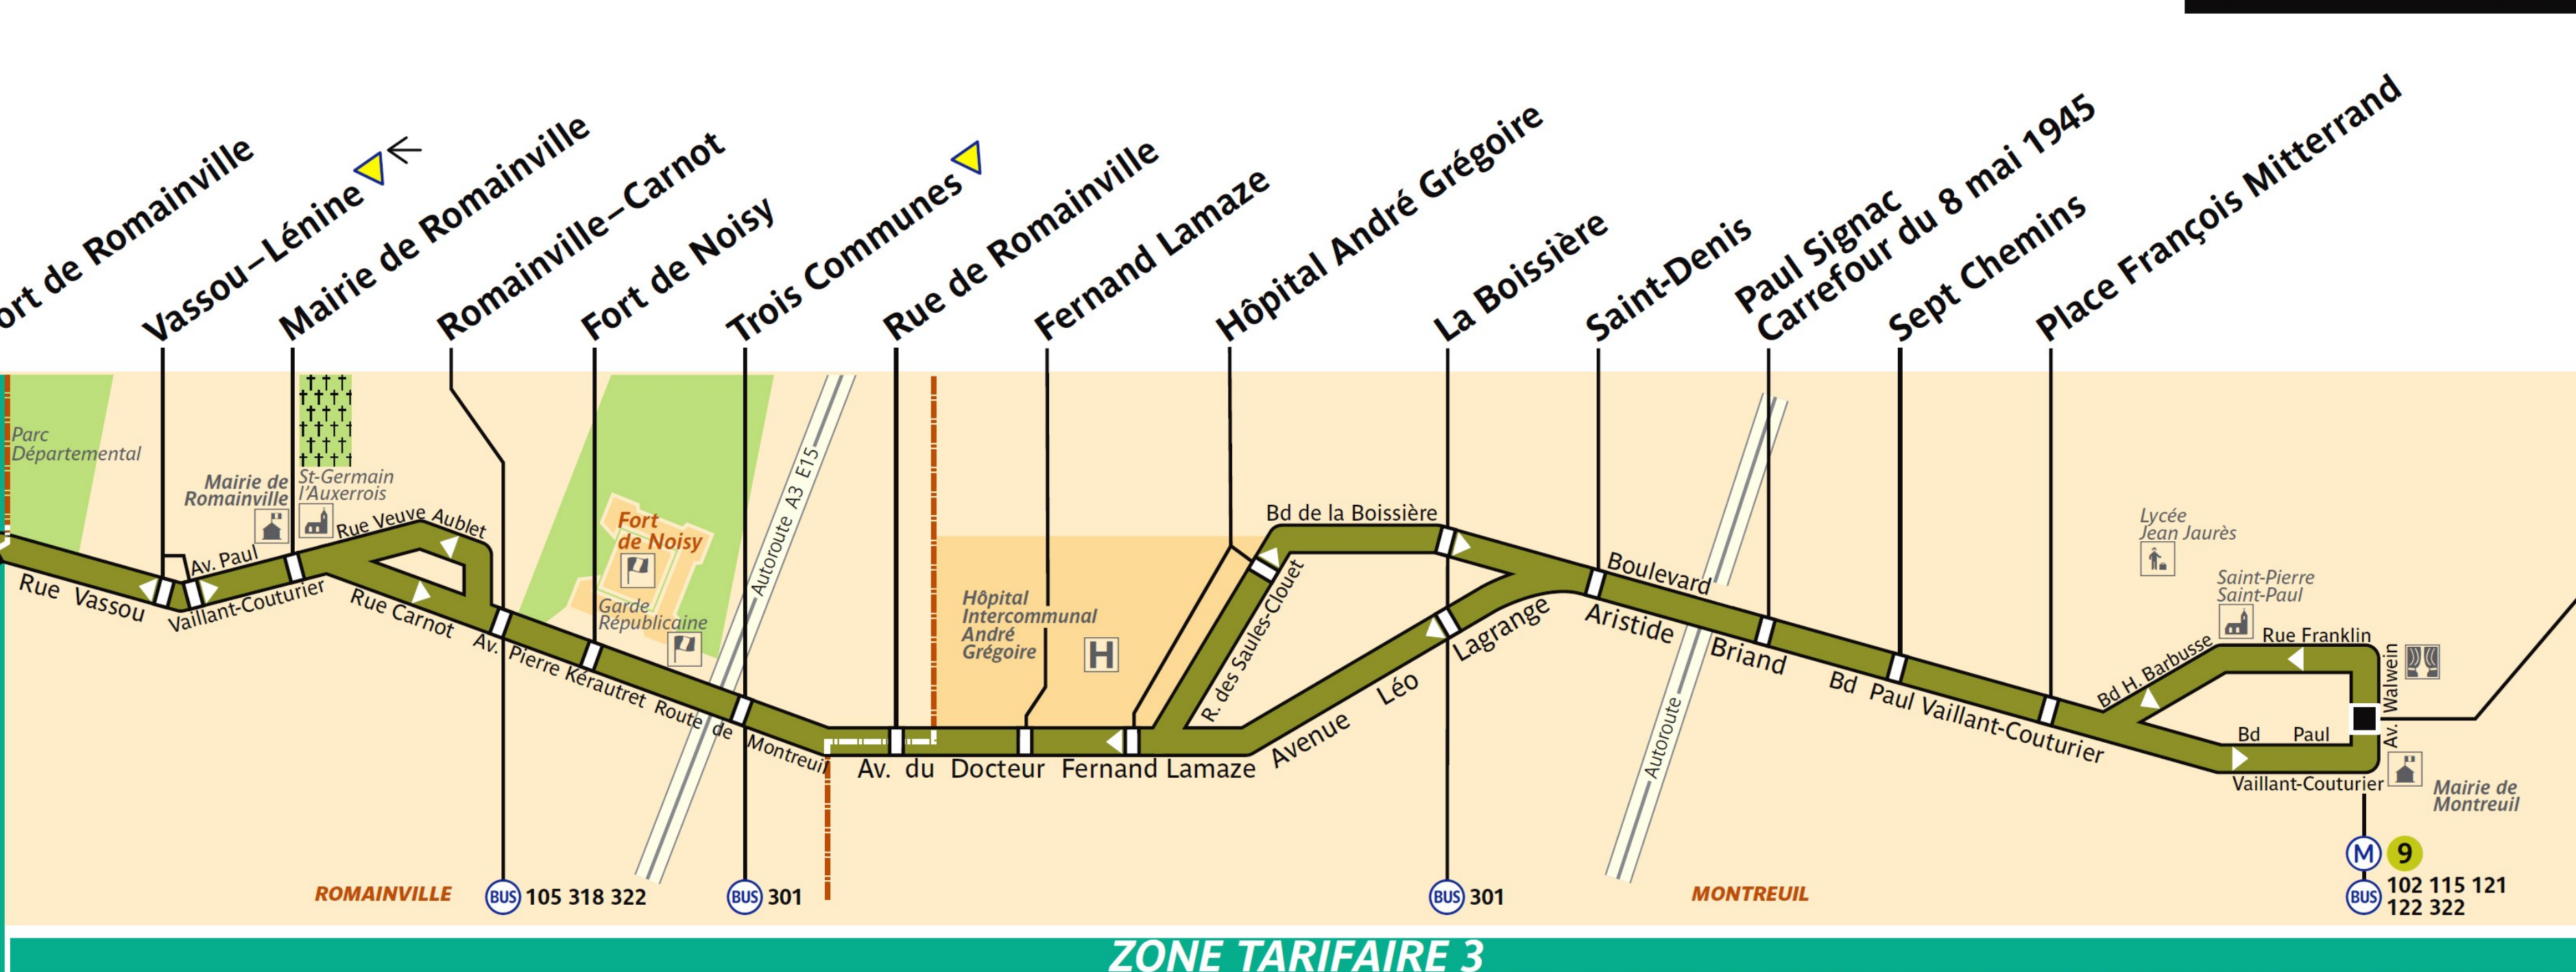

129

RATP Paris Bus 129

Via - EUtouting.com
Reproduced with Permission

Arrêt non accessible aux UFR

Porte des Lilas

ZONE TARIFAIRE 2

Mairie de Montreuil

ZONE TARIFAIRE 3