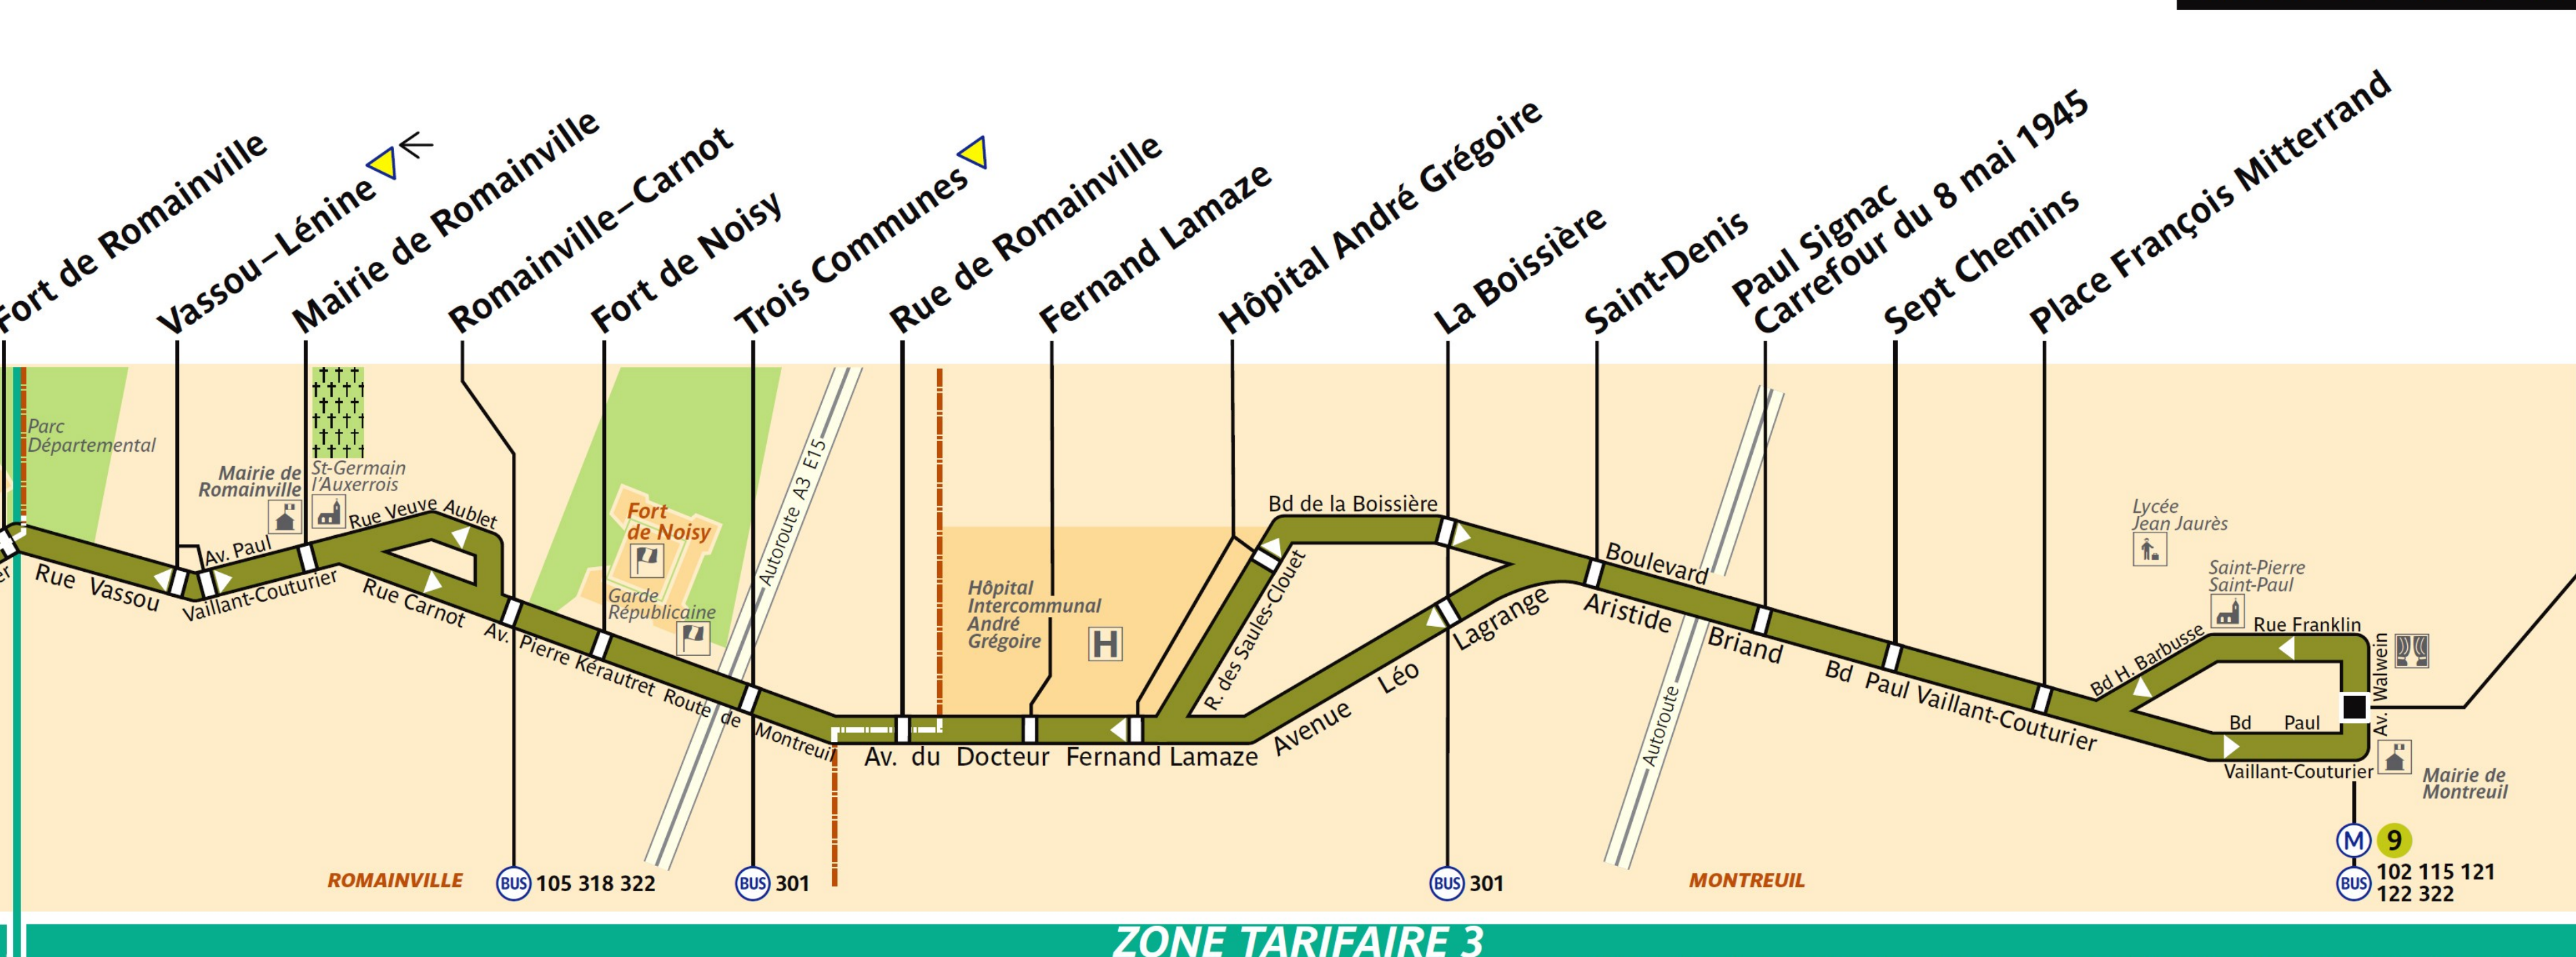

129

RATP Paris Bus 129

Via - EUtouring.com
Reproduced with Permission

Arrêt non accessible aux UFR

Porte des Lilas

ZONE TARIFAIRE 2

Mairie de Montreuil

ZONE TARIFAIRE 3