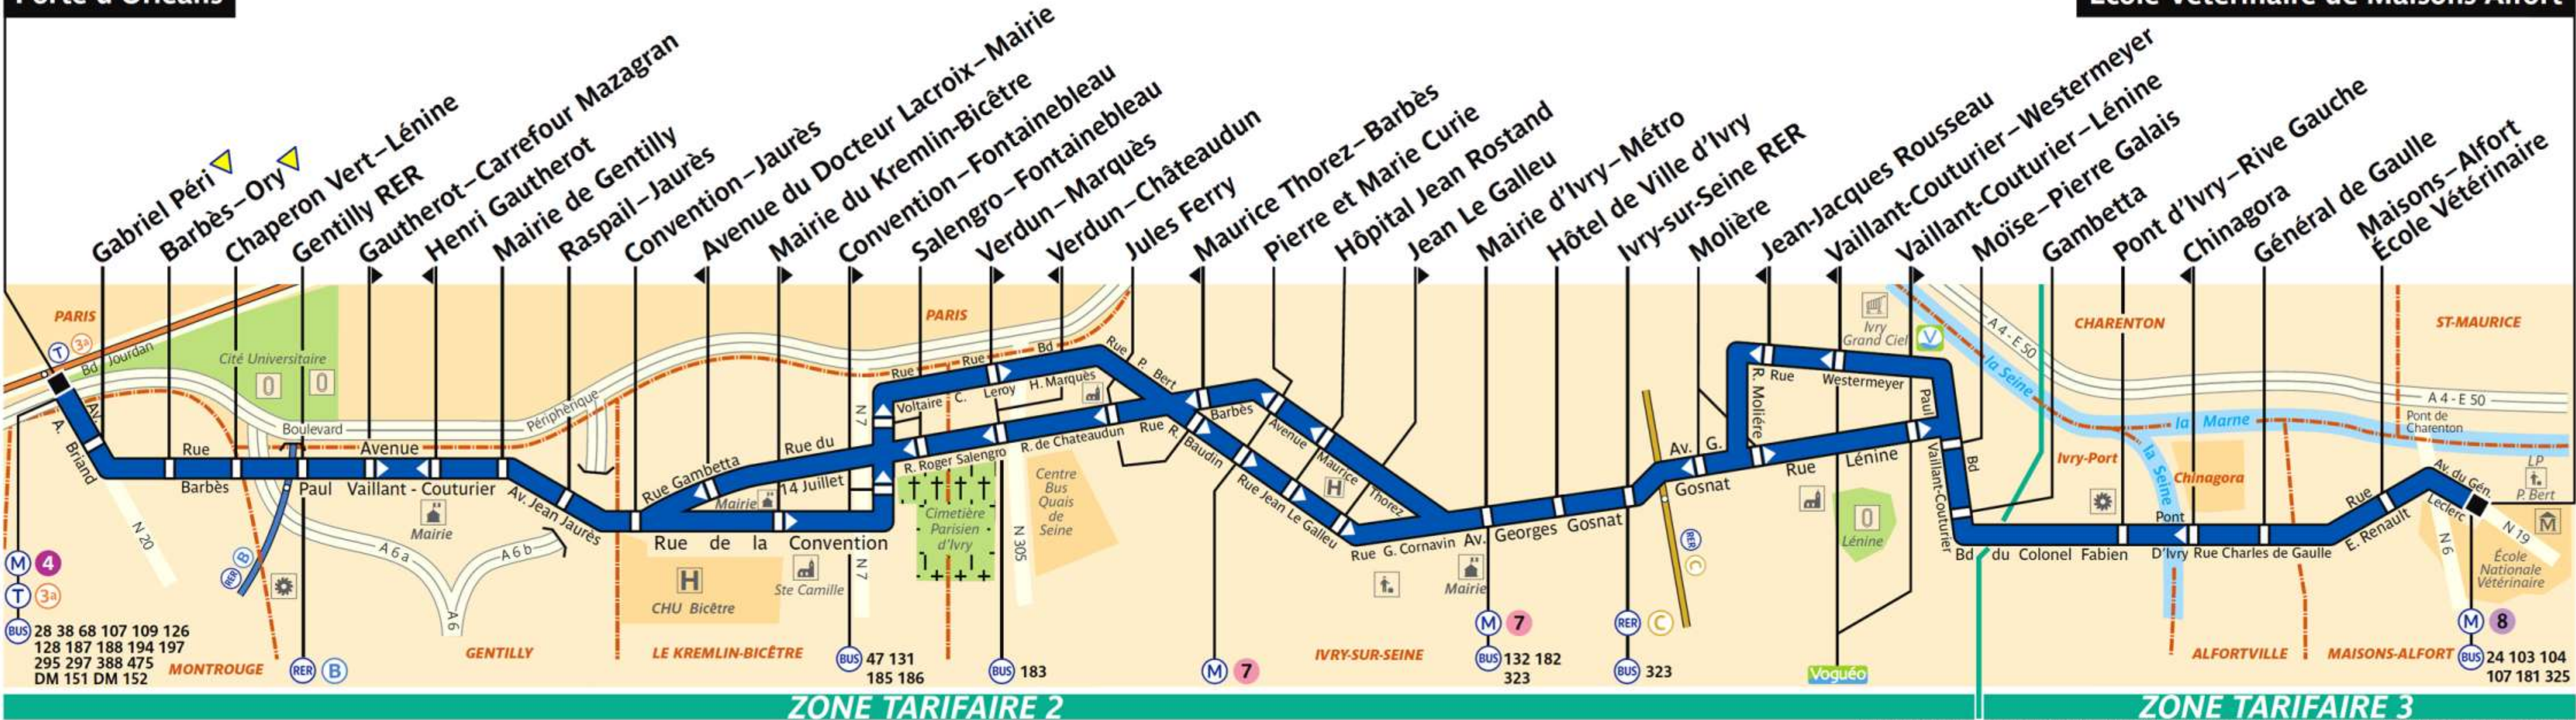

# 125

RATP Paris Bus 125

Via - EUtouring.com  
Reproduced with Permission

Arrêt non accessible  
aux UFR

### Porte d'Orléans

### École Vétérinaire de Maisons-Alfort

28 38 68 107 109 126  
128 187 188 194 197  
295 297 388 475  
DM 151 DM 152

ZONE TARIFAIRE 2

ZONE TARIFAIRE 3