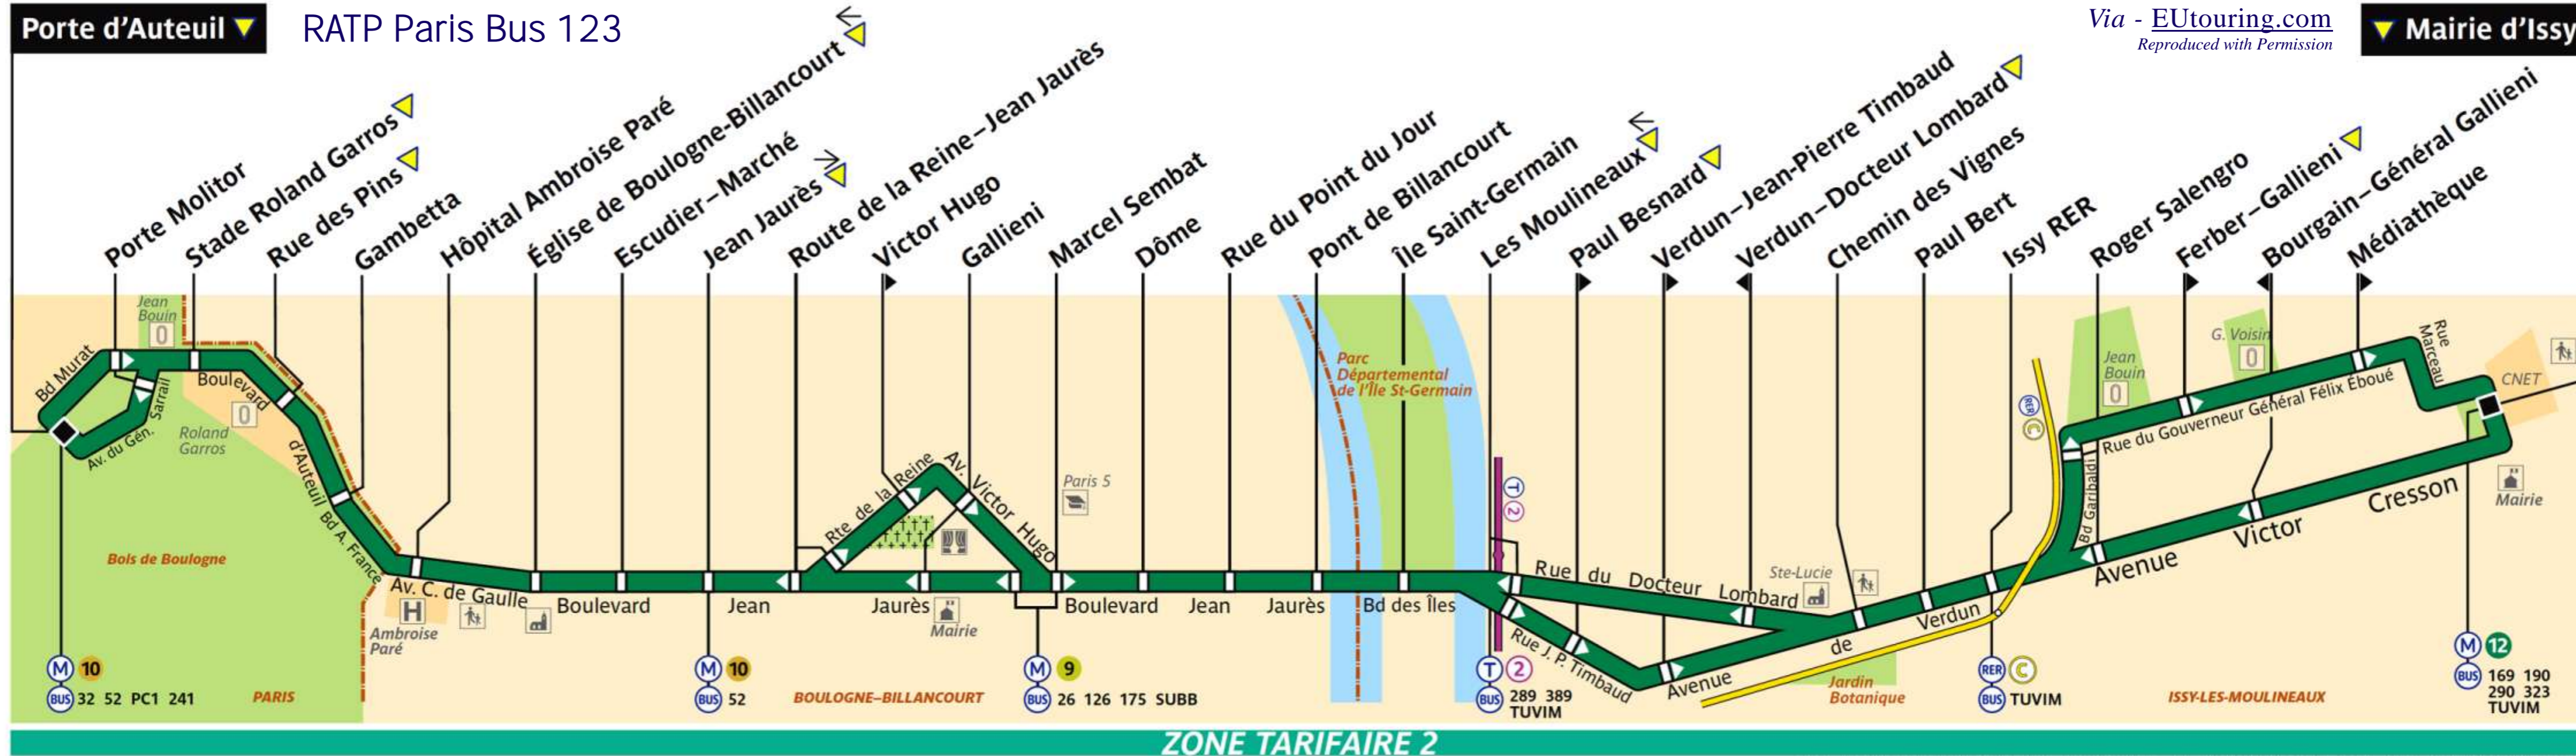

# 123

[ratp.fr](http://ratp.fr) | 32 46 | [wap.ratp.fr](http://wap.ratp.fr) | RATP Service Clientèle TSA 81250 75564 Paris Cedex 12

Terminus	LUNDI à JEUDI	
	PREMIERS DEPARTS	DERNIERS DEPARTS
MAIRIE D'ISSY	5 h 30	0 h 34
PORTE D'AUTEUIL	6 h 00	0 h 33
MARCEL SEMBAT	5 h 10	
VENDREDI, SAMEDI et Veilles de fêtes		
MAIRIE D'ISSY	5 h 30	1 h 34
PORTE D'AUTEUIL	6 h 00	1 h 33
MARCEL SEMBAT	5 h 10	
Dimanche et Jours Fériés		
MAIRIE D'ISSY	6 h 15	0 h 34
PORTE D'AUTEUIL	6 h 45	0 h 33

 Arrêt non accessible aux UFR

Porte d'Auteuil ▼

RATP Paris Bus 123

Via - [EUtouring.com](http://EUtouring.com)  
Reproduced with Permission

▼ Mairie d'Issy

ZONE TARIFAIRE 2