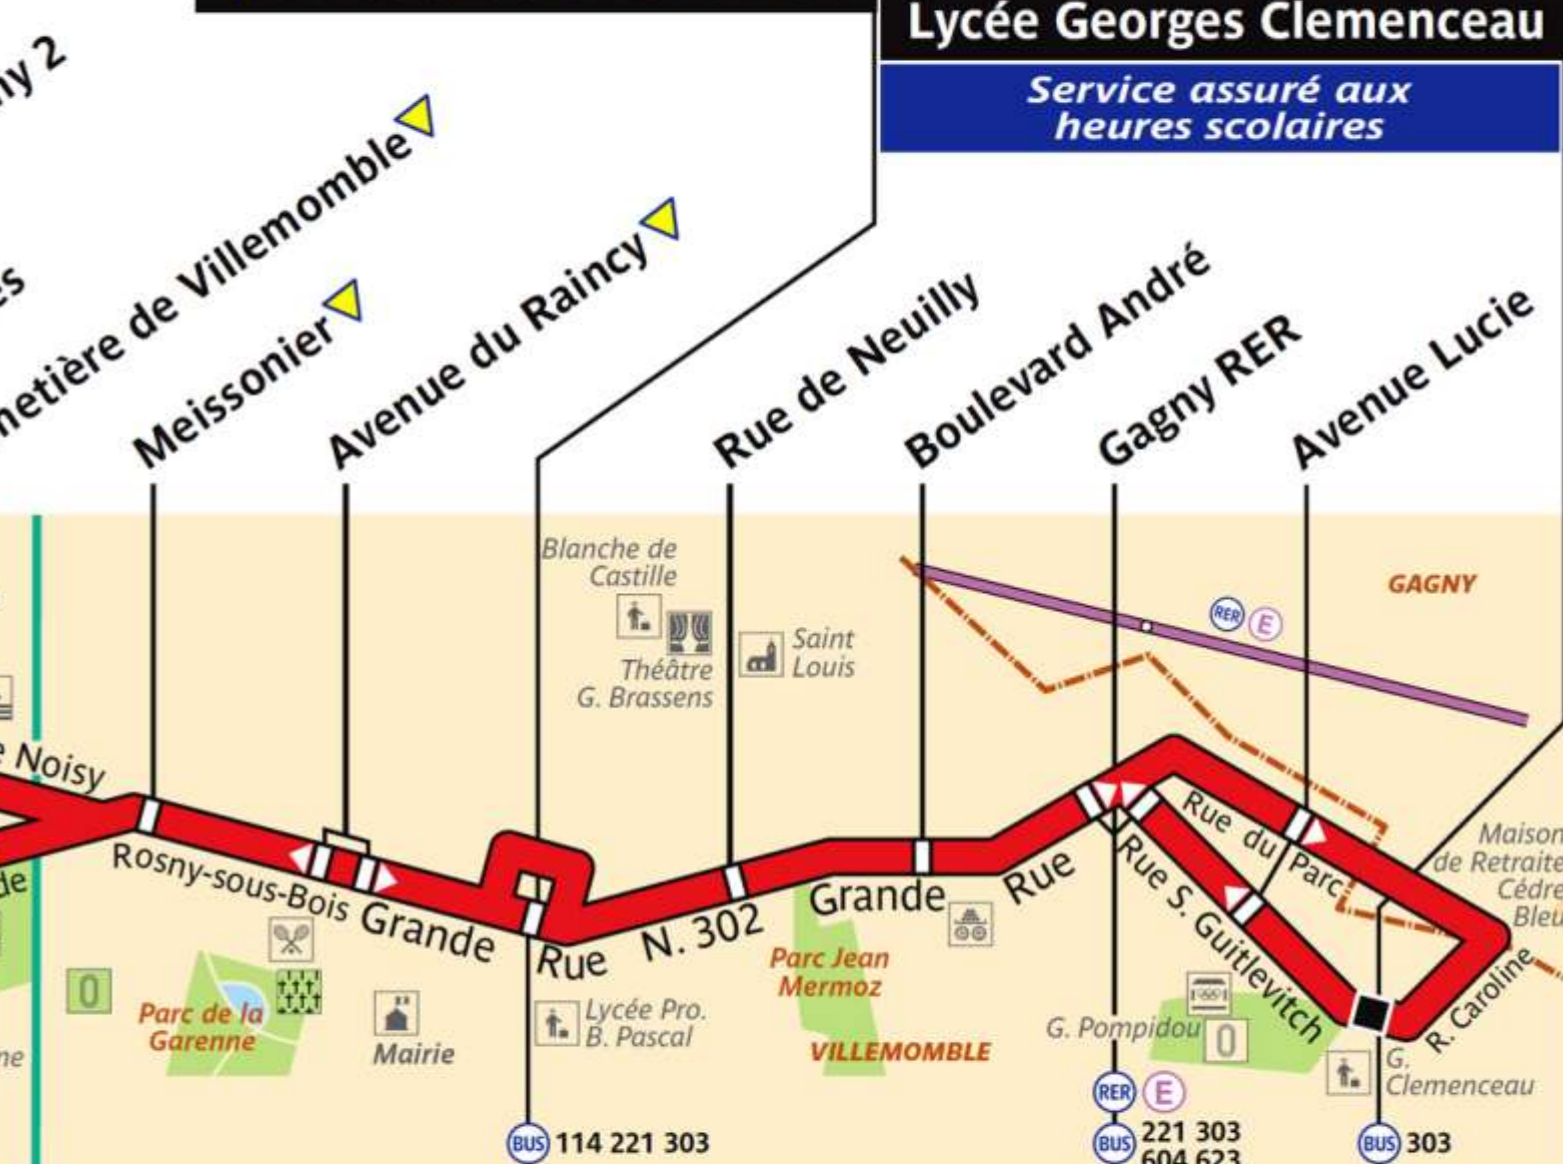

# 121

RATP Paris Bus 121

Via - [EUtouring.com](http://EUtouring.com)  
Reproduced with Permission

Arrêt non accessible aux UFR

Mairie de Montreuil

BUS 102 115 122 129 322

BUS 116 118 143

BUS 102 116 145

Château de Villemomble

BUS 114 221 303

BUS 221 303 604 623

BUS 303

Villemomble  
Lycée Georges Clemenceau

Service assuré aux heures scolaires

ZONE TARIFAIRE 3

ZONE TARIFAIRE 4