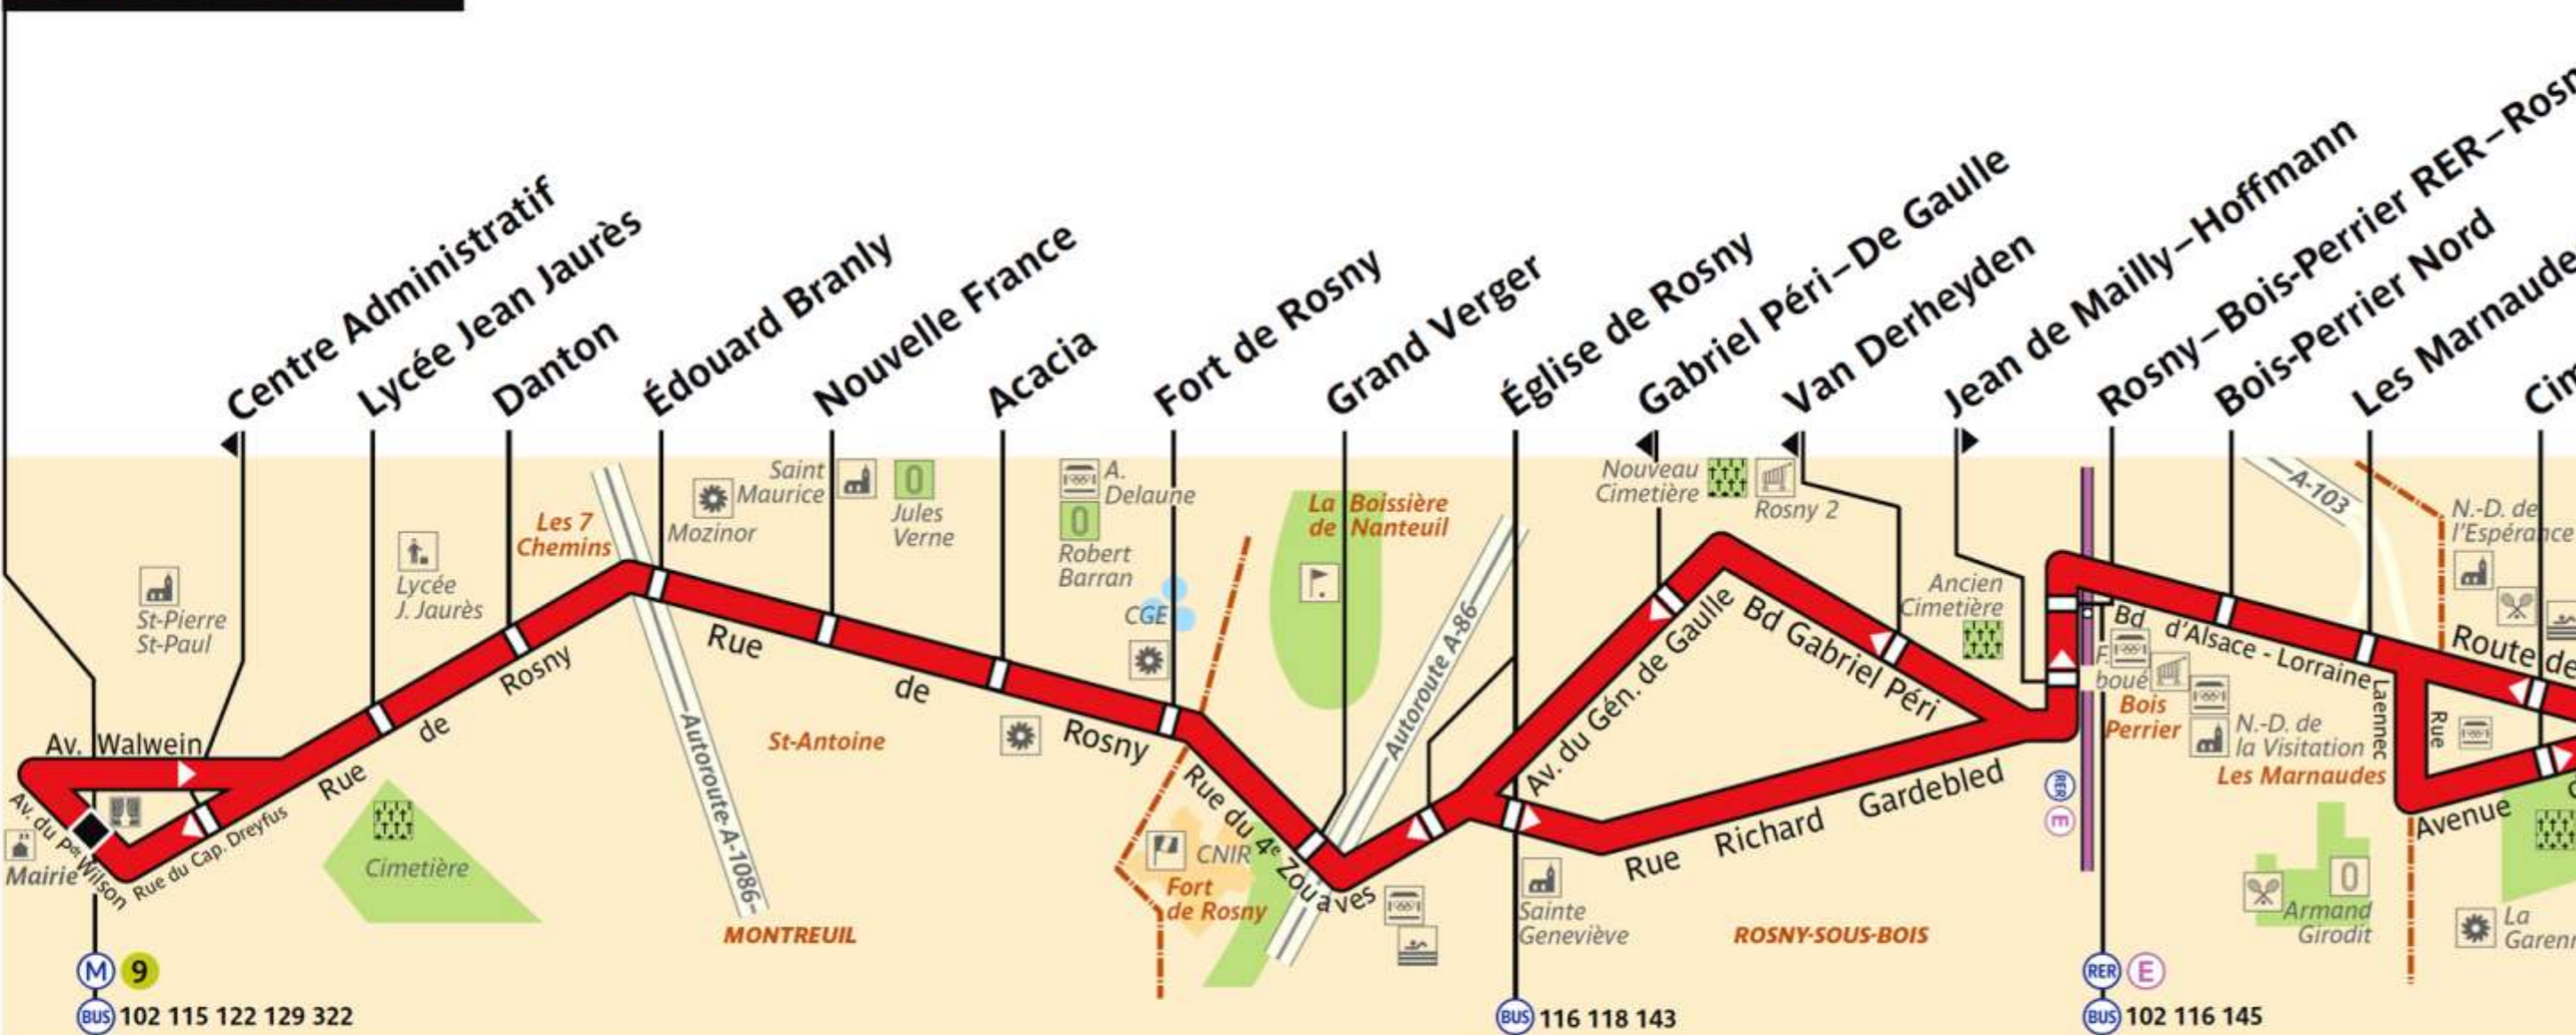

# 121

RATP Paris Bus 121

Via - [EUtouring.com](http://EUtouring.com)  
Reproduced with Permission

Arrêt non accessible aux UFR

Mairie de Montreuil

BUS 102 115 122 129 322

BUS 116 118 143

BUS 102 116 145

Château de Villemomble

BUS 114 221 303

BUS 221 303 604 623

BUS 303

Villemomble  
Lycée Georges Clemenceau

Service assuré aux heures scolaires

ZONE TARIFAIRE 3

ZONE TARIFAIRE 4