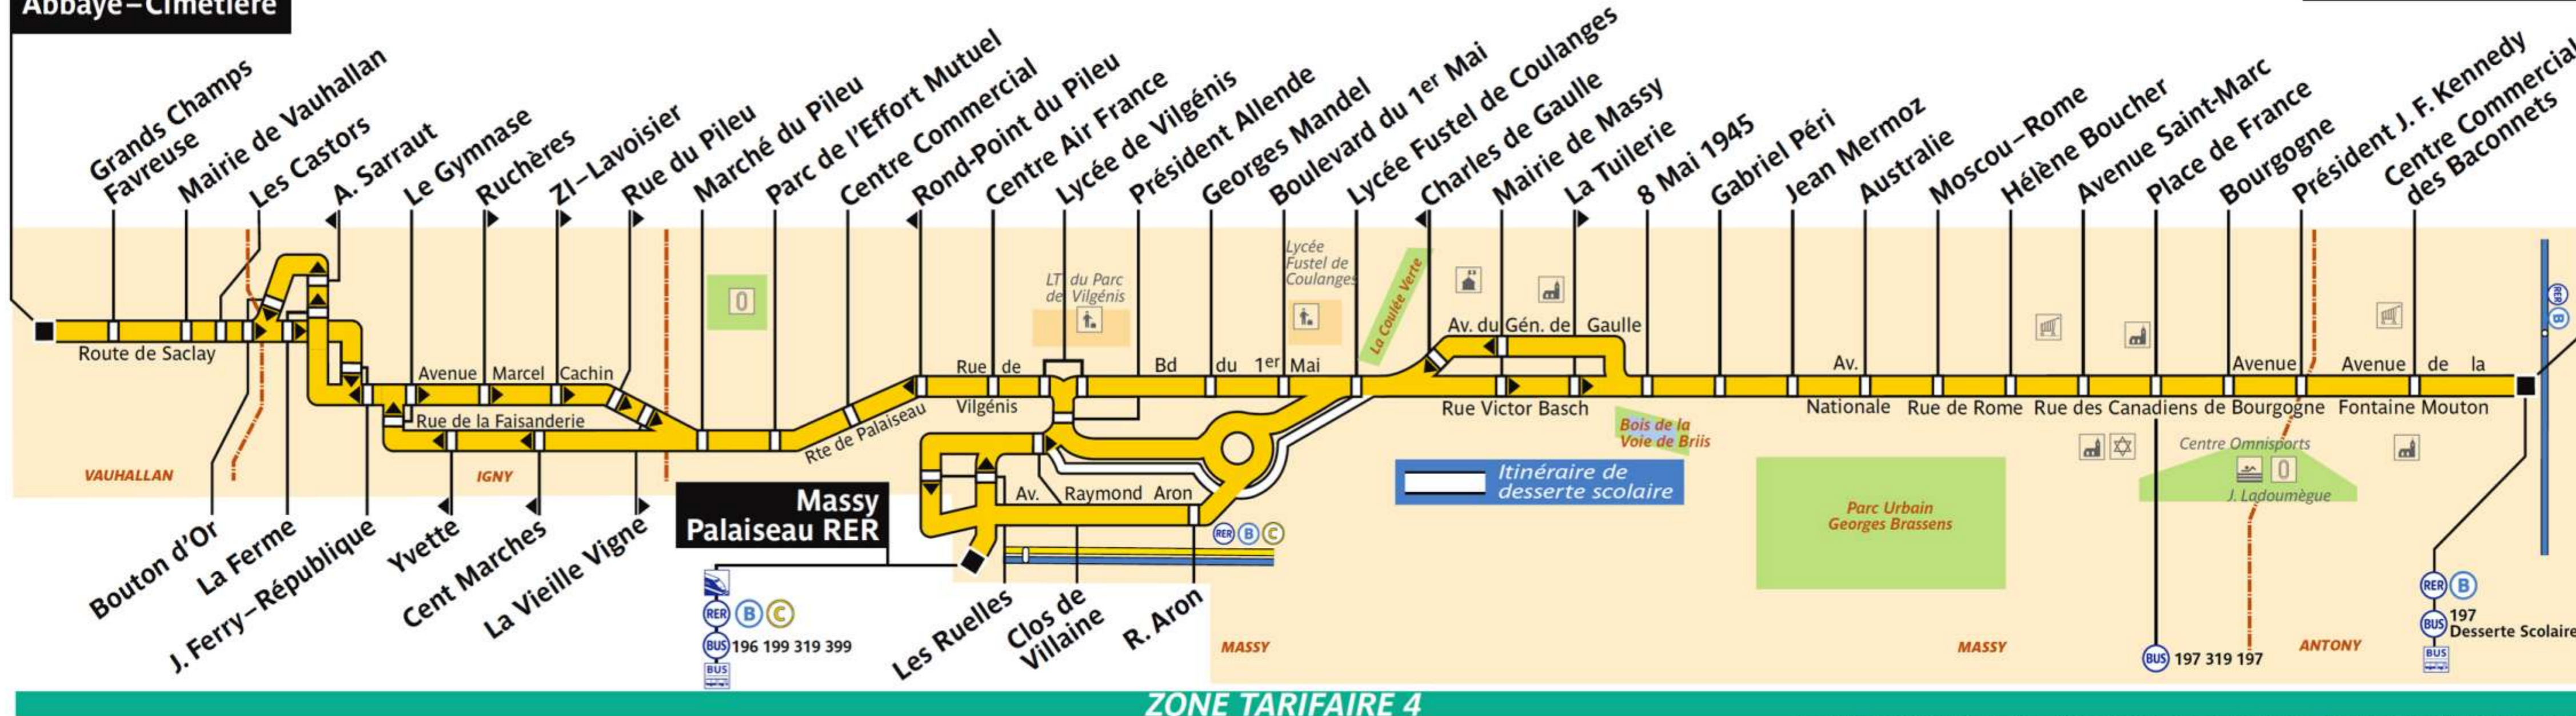

# 119

service clientèle 32 46  
du lundi au vendredi de 7h à 21h  
et de 9h à 17h les samedis, dimanches et jours fériés

RATP Paris Bus 119

Via - [EUtouring.com](http://EUtouring.com)

Reproduced with Permission

Vauhallan  
Abbaye – Cimetière

Les Baconnets RER

ZONE TARIFAIRE 4