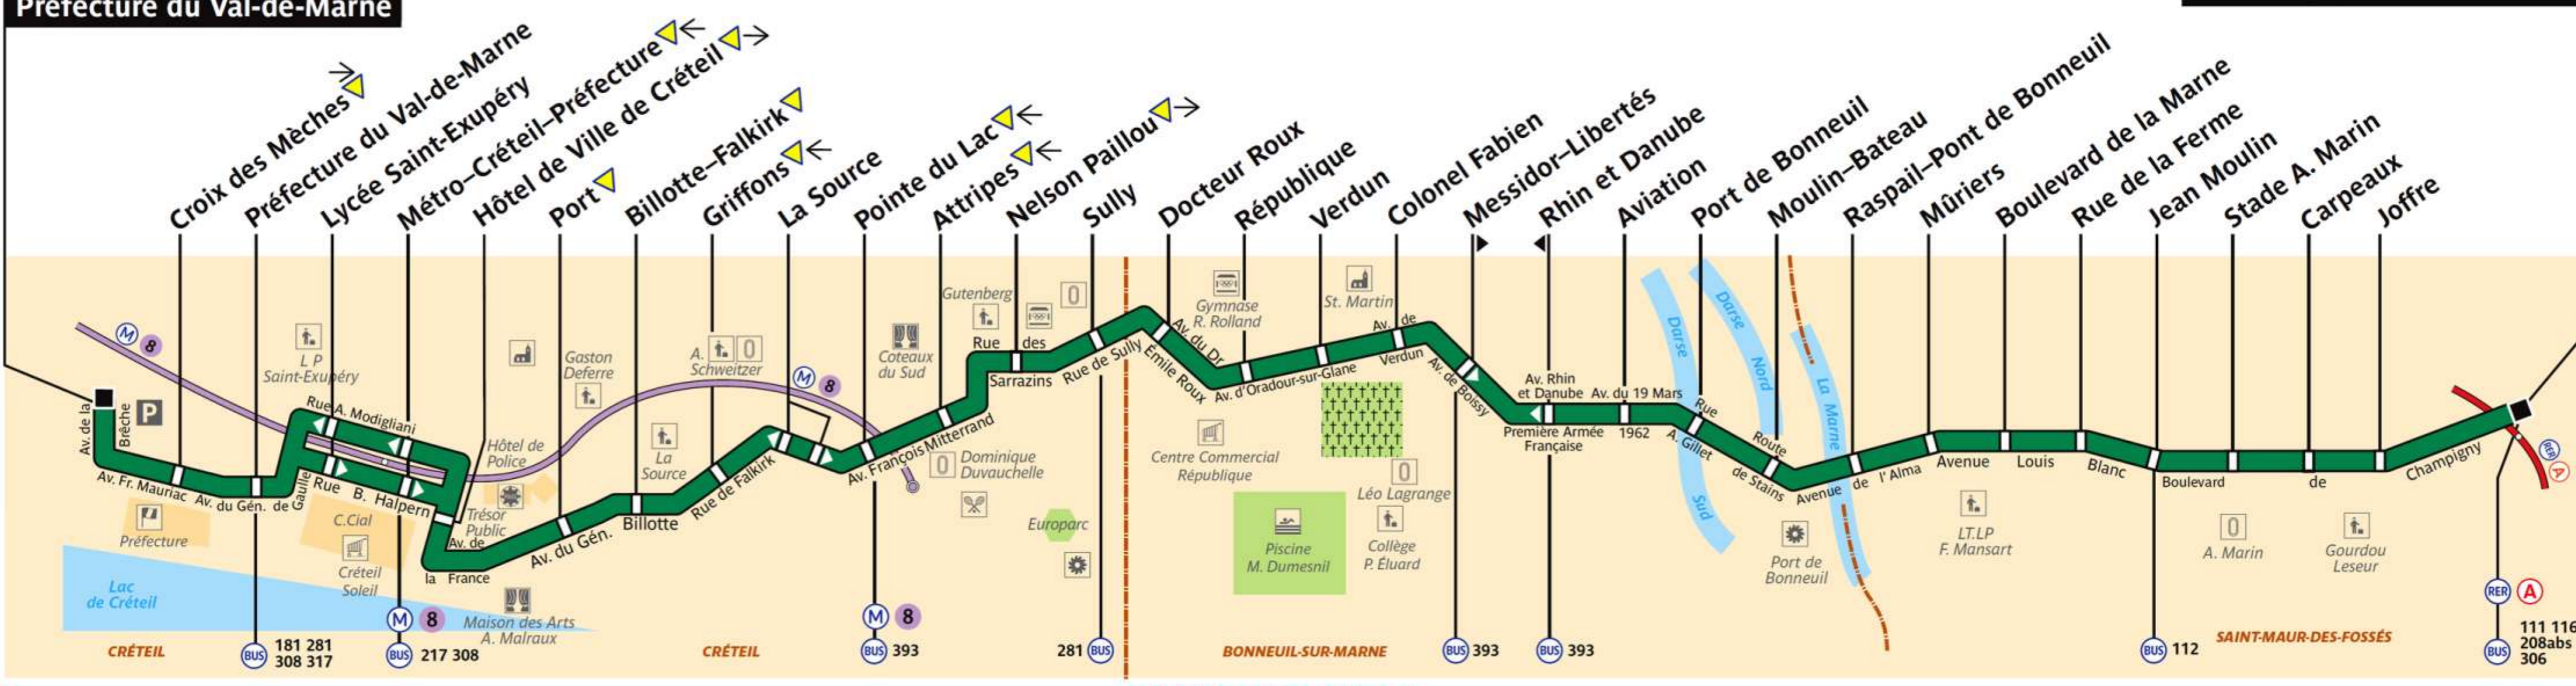

## HEURES DES PREMIERS ET DERNIERS DEPARTS

LIGNE : 117	lundi à vendredi		samedi		dimanche et fêtes	
	premiers	derniers	premiers	derniers	premiers	derniers
DEPARTS DE CHAMPIGNY RER	5h20	21h20	5h20	21h20	6h40	21h20
DEPARTS DE PREFECTURE DU VAL DE MARNE AVIATION	23h25	23h25	23h25	23h25	23h25	23h25
DEPARTS DE CHAMPIGNY RER	6h00	22h00	6h00	22h00	7h20	22h00
DEPARTS DE PREFECTURE DU VAL DE MARNE AVIATION	4h55	22h56	4h55	22h56	6h15	22h56

## Créteil Préfecture du Val-de-Marne

RATP Paris Bus 117

## Champigny-Saint-Maur RER