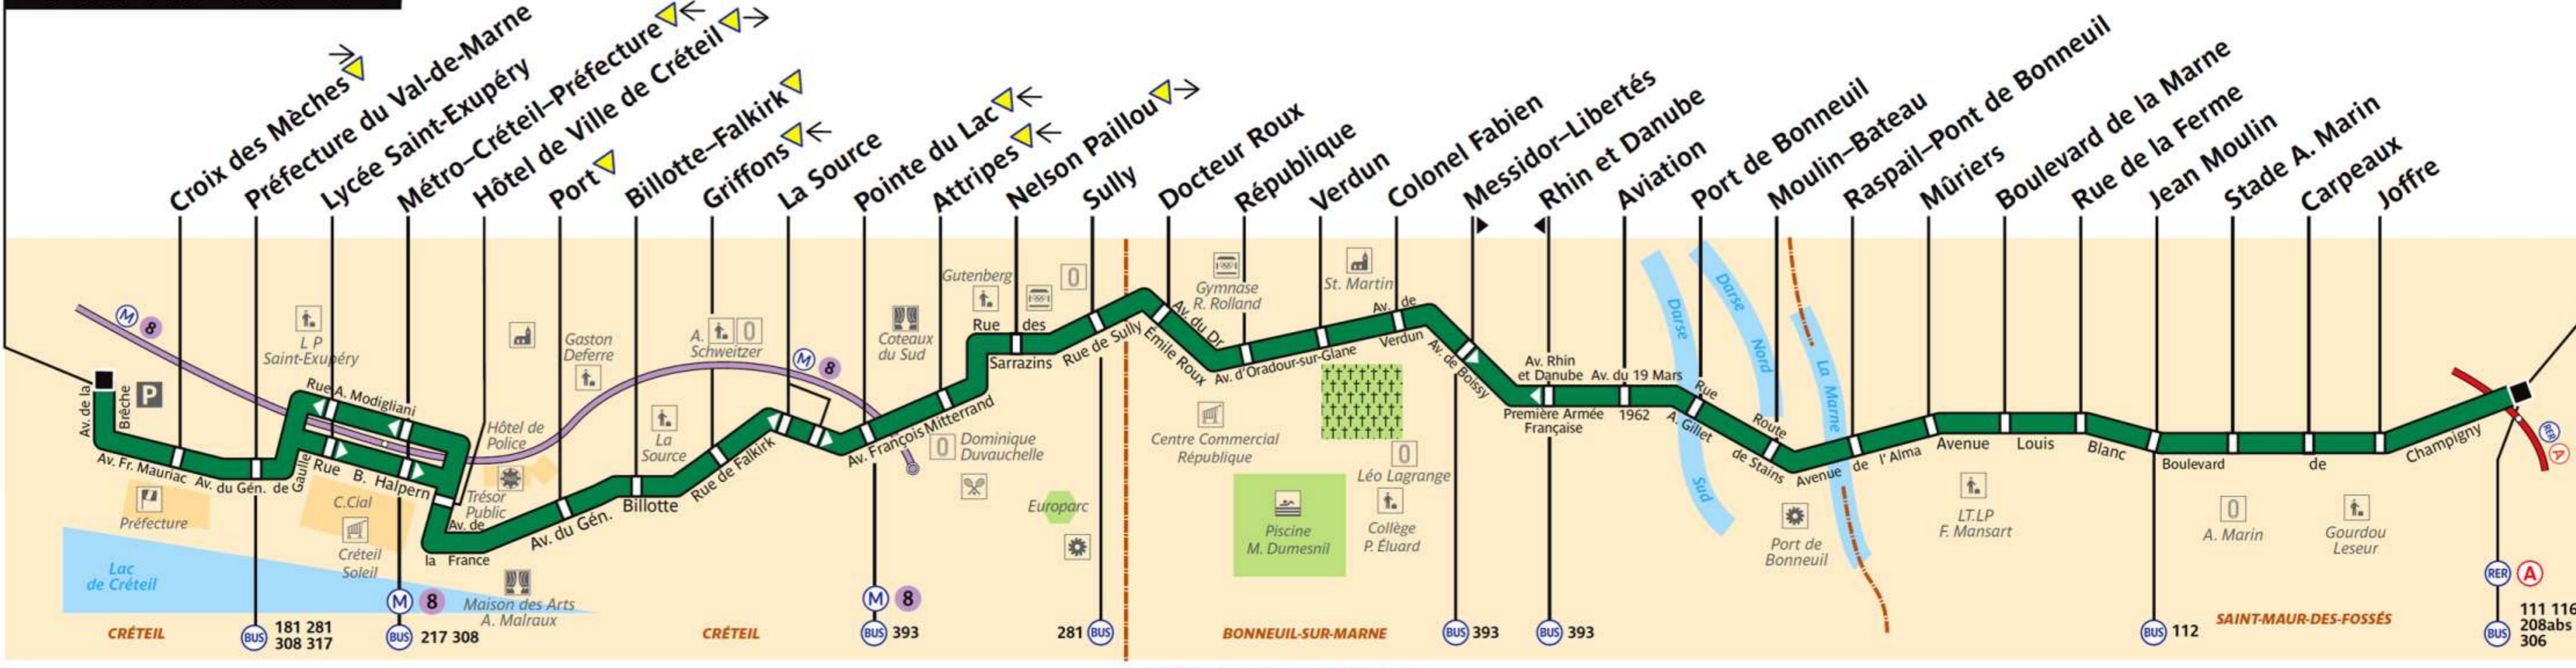

117

service clientèle **32 46**
de lundi au vendredi de 7h à 21h
et de 9h à 17h les samedis, dimanches et jours fériés

HEURES DES PREMIERS ET DERNIERS DEPARTS

LIGNE : 117	lundi à vendredi		samedi		dimanche et fêtes	
	premiers	derniers	premiers	derniers	premiers	derniers
DEPARTS DE CHAMPIGNY RER	5h20	21h20	5h20	21h20	6h40	21h20
DEPARTS DE PREFECTURE DU VAL DE MARNE AVIATION	23h25	23h25	23h25	23h25	23h25	23h25
DEPARTS DE CHAMPIGNY RER	6h00	22h00	6h00	22h00	7h20	22h00
DEPARTS DE PREFECTURE DU VAL DE MARNE AVIATION	4h55	22h56	4h55	22h56	6h15	22h56

Via - EUtouring.com
Reproduced with Permission

  Non accessible actuellement aux personnes utilisatrices de fauteuils roulants

Créteil Préfecture du Val-de-Marne

RATP Paris Bus 117

Champigny-Saint-Maur RER

ZONE TARIFAIRE 3