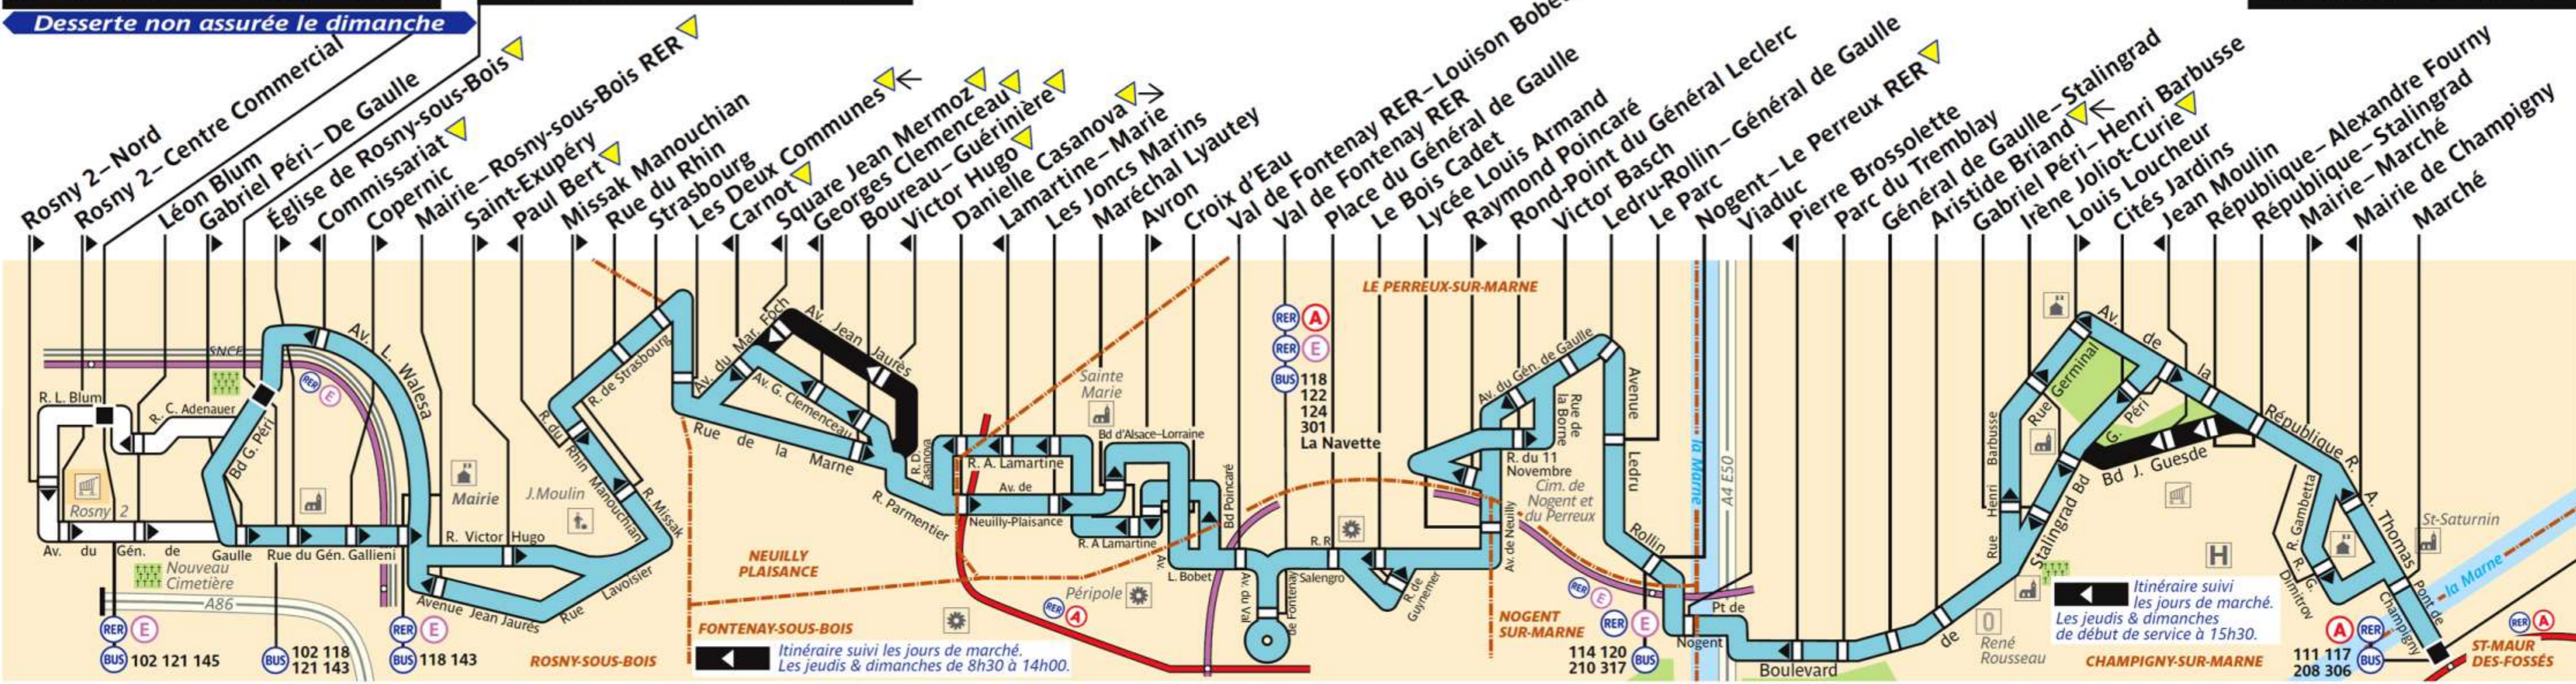

116

service clientèle 32 46
du lundi au vendredi de 7h à 21h
et de 9h à 17h les samedis, dimanches et jours fériés

RATP Paris Bus 116

Via - EUtouring.com
Reproduced with Permission

Non accessible actuellement
aux personnes utilisatrices
de fauteuils roulants

Rosny – Bois-Perrier RER – Rosny 2

Desserte non assurée le dimanche

Rosny-sous-Bois – Van Derheyden

Champigny – St-Maur RER

ZONE TARIFAIRE 3