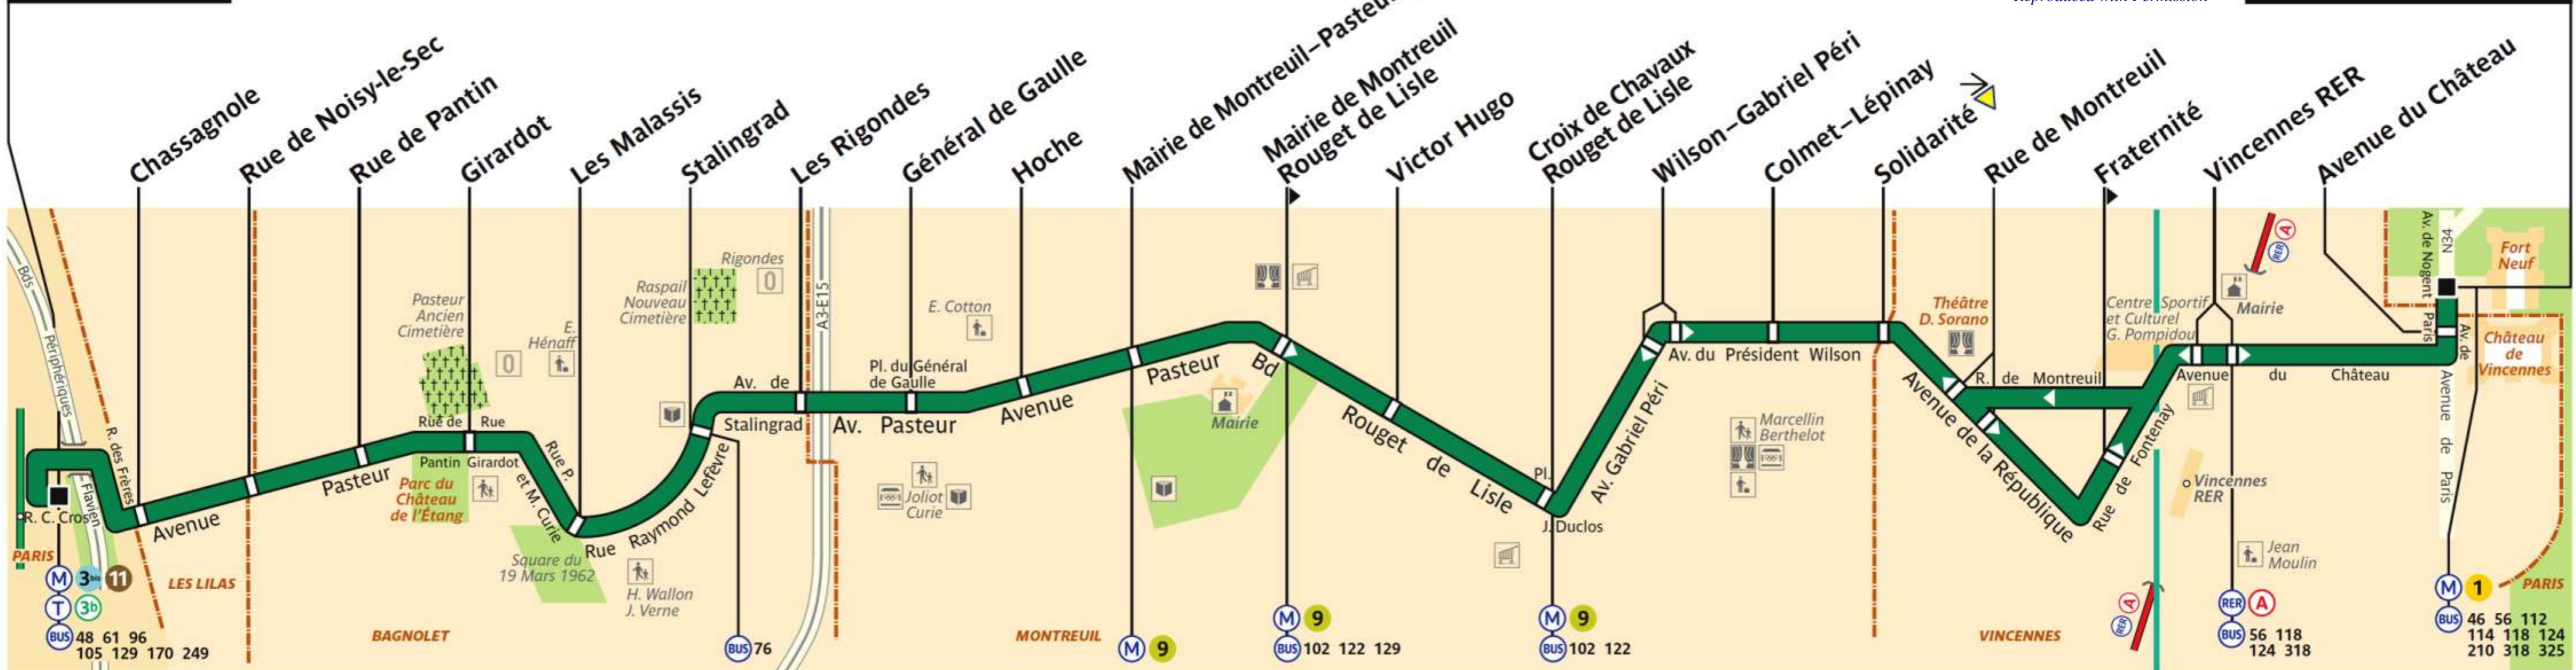

# 115

[ratp.fr](http://ratp.fr)  
 32 46  
[wap.ratp.fr](http://wap.ratp.fr)  
 RATP Service clientèle  
 TSA 81250  
 75564 Paris Cedex 12

Terminus départ	Terminus arrivée	Premiers départs	Derniers départs	Derniers départs veilles de Fête
<b>Du lundi au jeudi</b>				
Porte des Lilas	Château de Vincennes	5h30	0h30	1h30
Château de Vincennes	Porte des Lilas	5h30	0h30	1h30
Girardot	Mairie de Montreuil	5h19		
Montreuil	Porte des Lilas	5h30		
<b>Vendredi et Samedi</b>				
Porte des Lilas	Château de Vincennes	5h30	1h30	1h30
Château de Vincennes	Porte des Lilas	5h30	1h30	1h30
Girardot	Mairie de Montreuil	5h19		
Mairie de Montreuil	Porte des Lilas	5h30		
<b>Dimanche et jours fériés</b>				
Porte des Lilas	Château de Vincennes	6h30	0h30	1h30
Château de Vincennes	Porte des Lilas	6h30	0h30	1h30

## Porte des Lilas

## RATP Paris Bus 115

Via - EUtouting.com  
Reproduced with Permission

## Château de Vincennes

**ZONE TARIFAIRE 2**

**ZONE TARIFAIRE 2 ou 3**