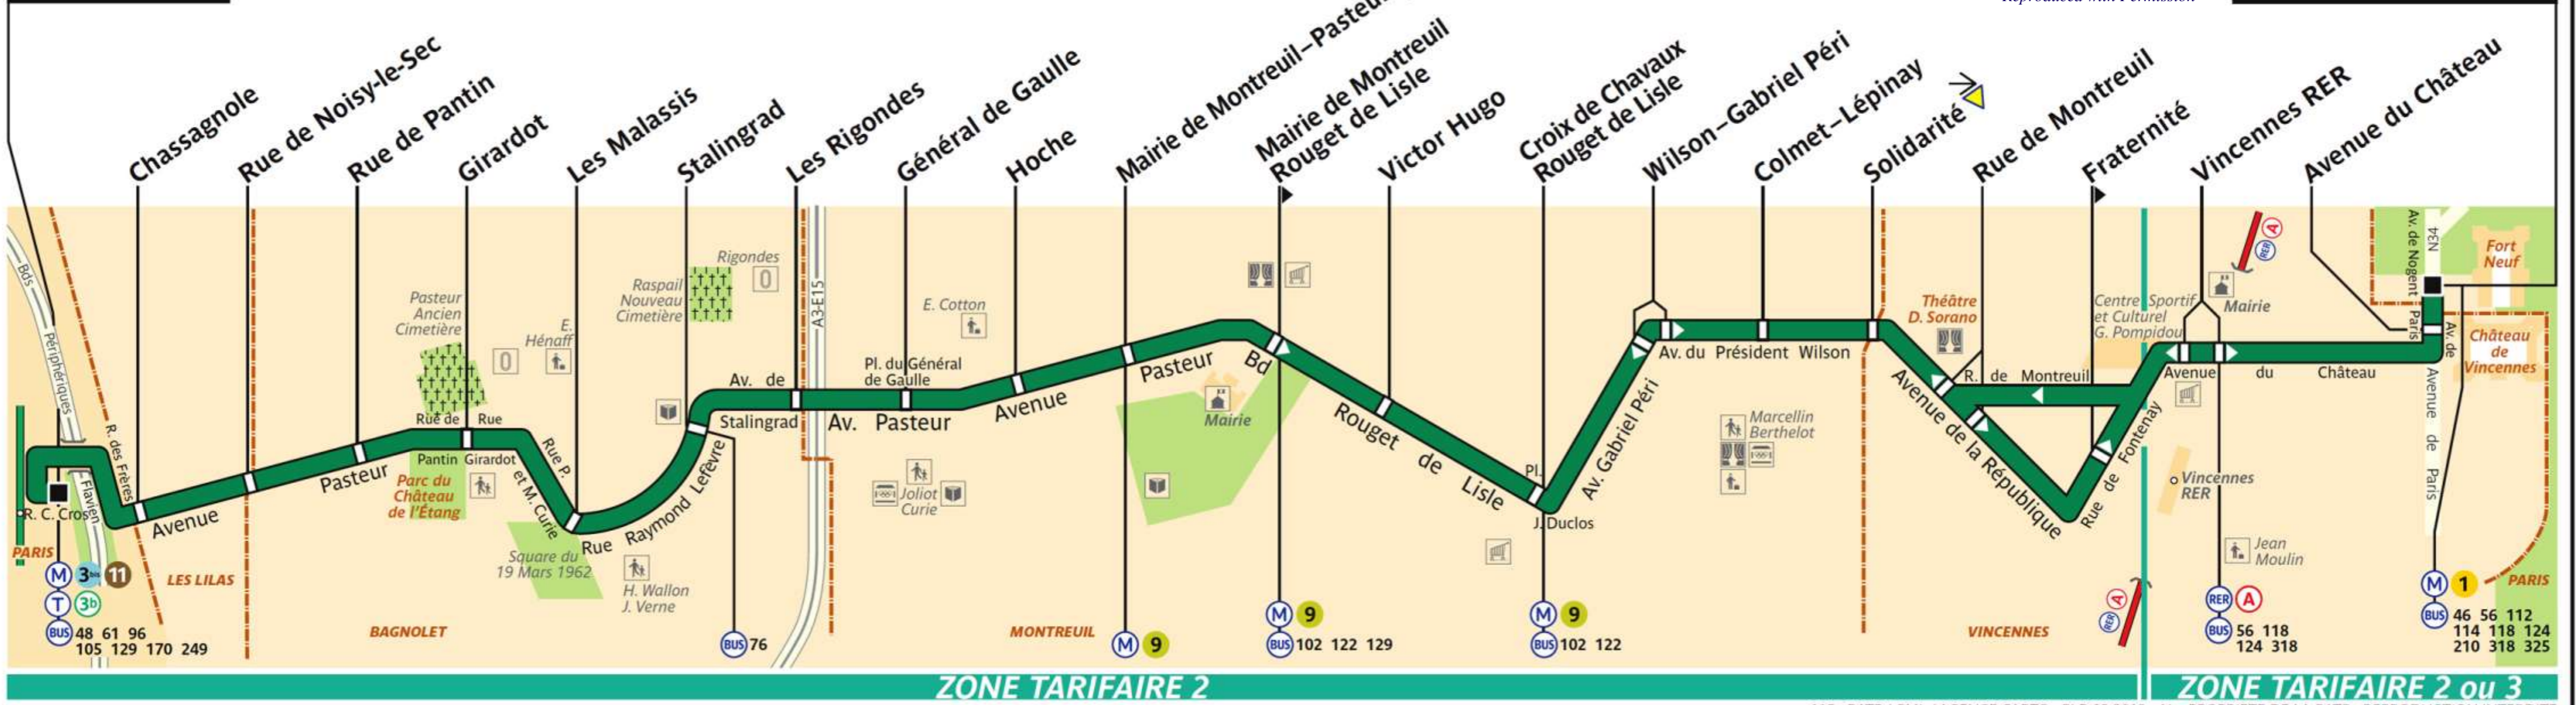

115

ratp.fr | 32 46 | wap.ratp.fr | RATP Service clientèle TSA 81250 75564 Paris Cedex 12

Terminus départ	Terminus arrivée	Premiers départs	Derniers départs	Derniers départs veilles de Fête
Du lundi au jeudi				
Porte des Lilas	Château de Vincennes	5h30	0h30	1h30
Château de Vincennes	Porte des Lilas	5h30	0h30	1h30
Girardot	Mairie de Montreuil	5h19		
Montreuil	Porte des Lilas	5h30		
Vendredi et Samedi				
Porte des Lilas	Château de Vincennes	5h30	1h30	1h30
Château de Vincennes	Porte des Lilas	5h30	1h30	1h30
Girardot	Mairie de Montreuil	5h19		
Mairie de Montreuil	Porte des Lilas	5h30		
Dimanche et jours fériés				
Porte des Lilas	Château de Vincennes	6h30	0h30	1h30
Château de Vincennes	Porte des Lilas	6h30	0h30	1h30

 Arrêt non accessible aux UFR

Porte des Lilas

RATP Paris Bus 115

Via - EUtouting.com
Reproduced with Permission

Château de Vincennes

ZONE TARIFAIRE 2

ZONE TARIFAIRE 2 ou 3