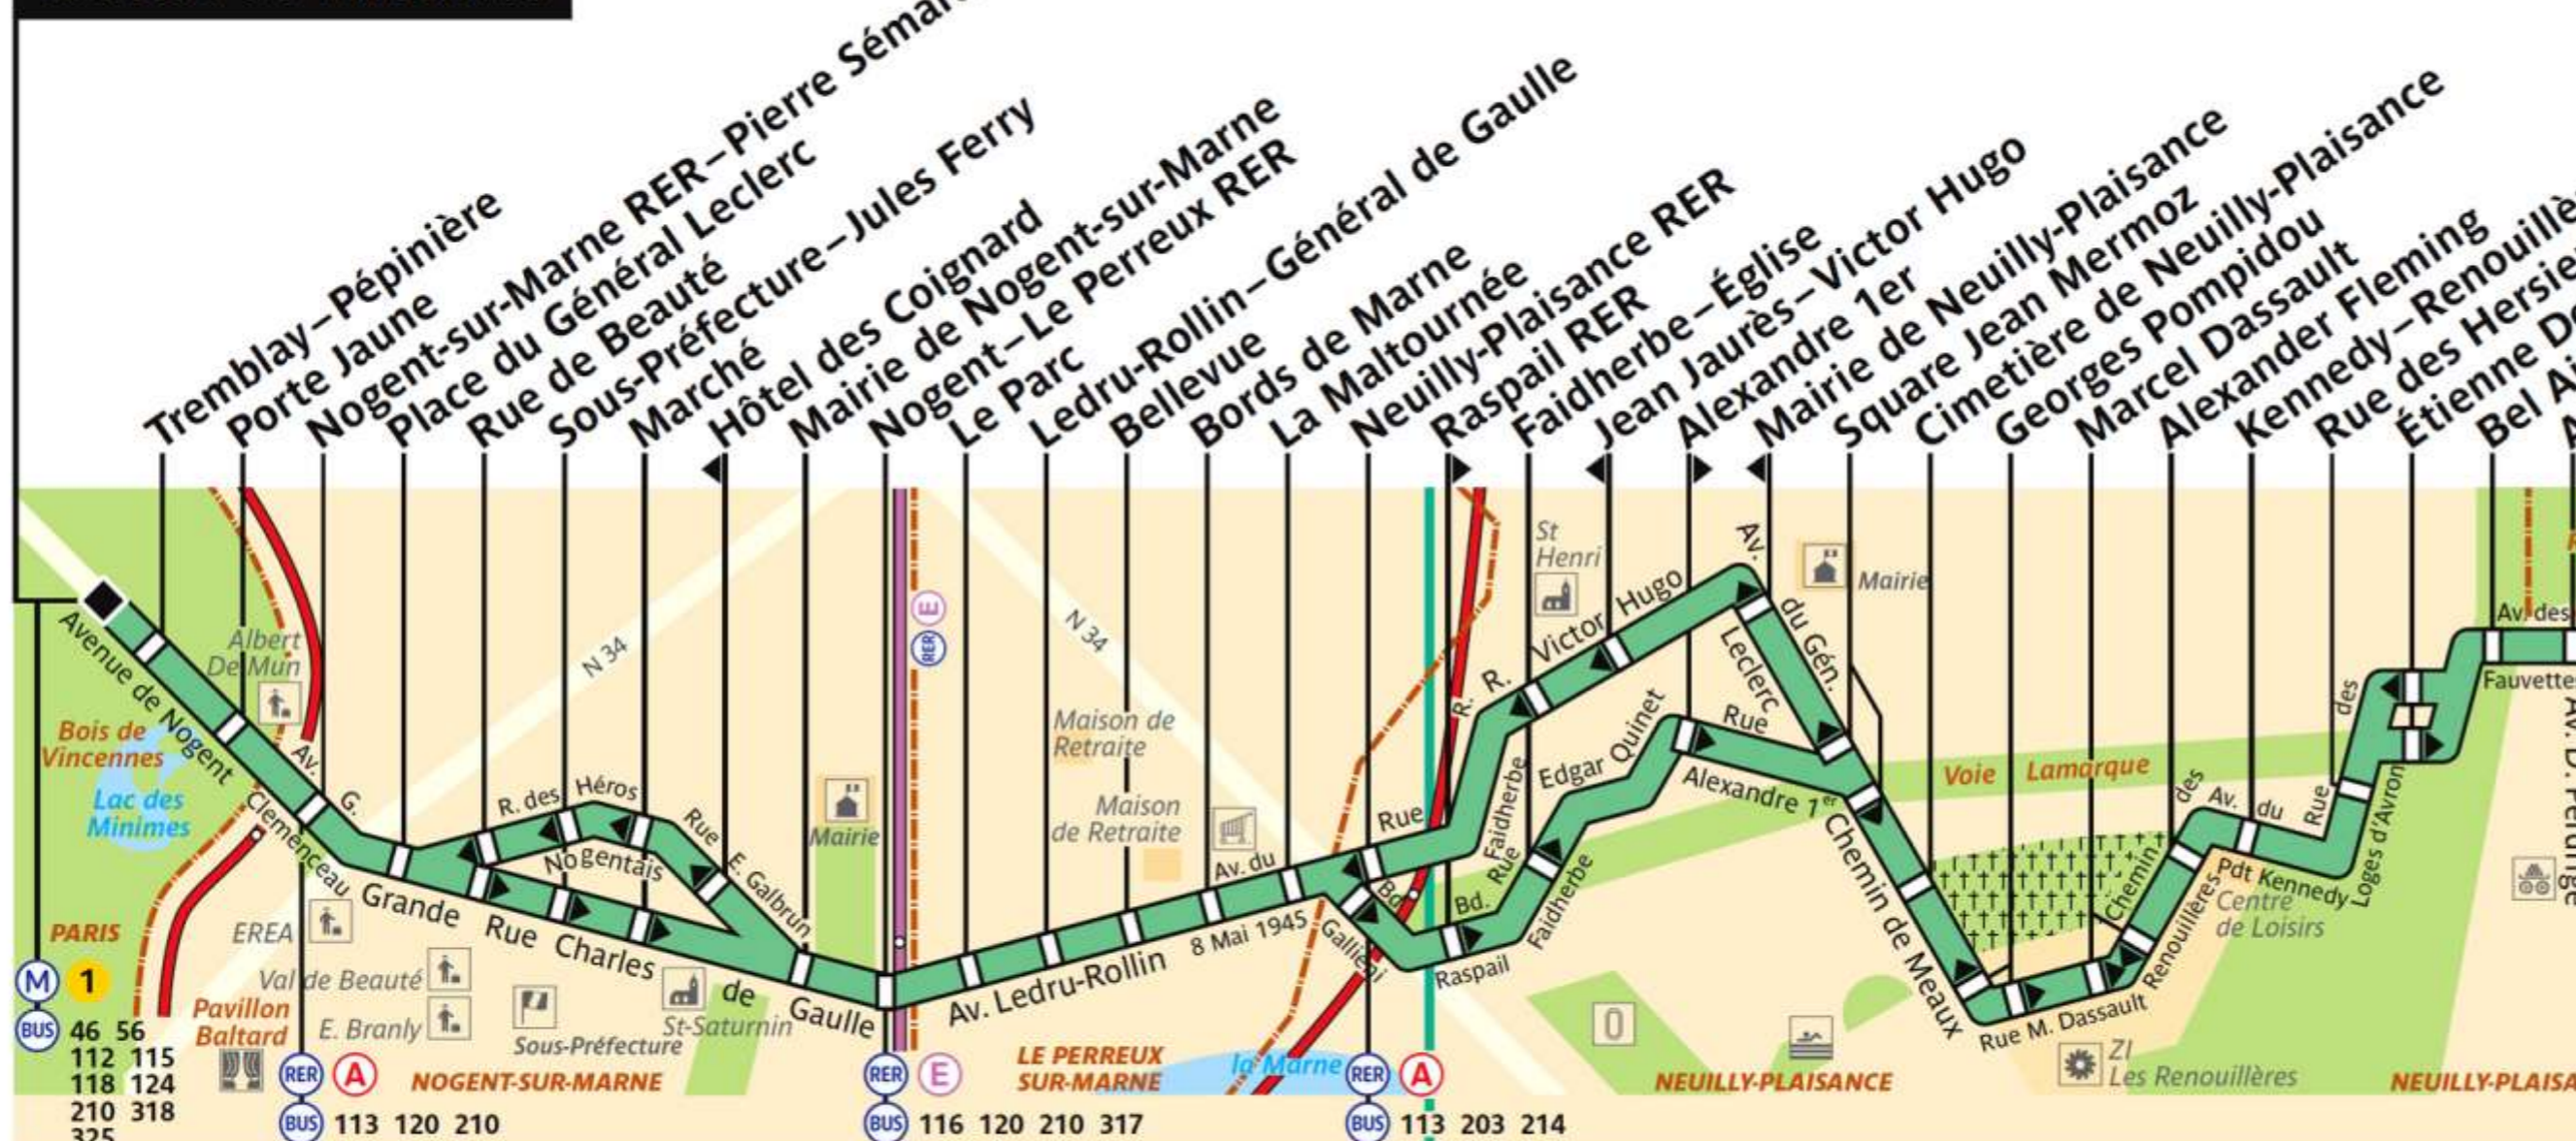

114

RATP Paris Bus 114

Via - EUtouring.com
Reproduced with Permission

Château de Vincennes

ZONE TARIFAIRE 3

Le Raincy-Villemomble-Montfermeil RER

ZONE TARIFAIRE 4

Villenomble-Les Coquetiers

Desserte assurée aux heures creuses du lundi au vendredi