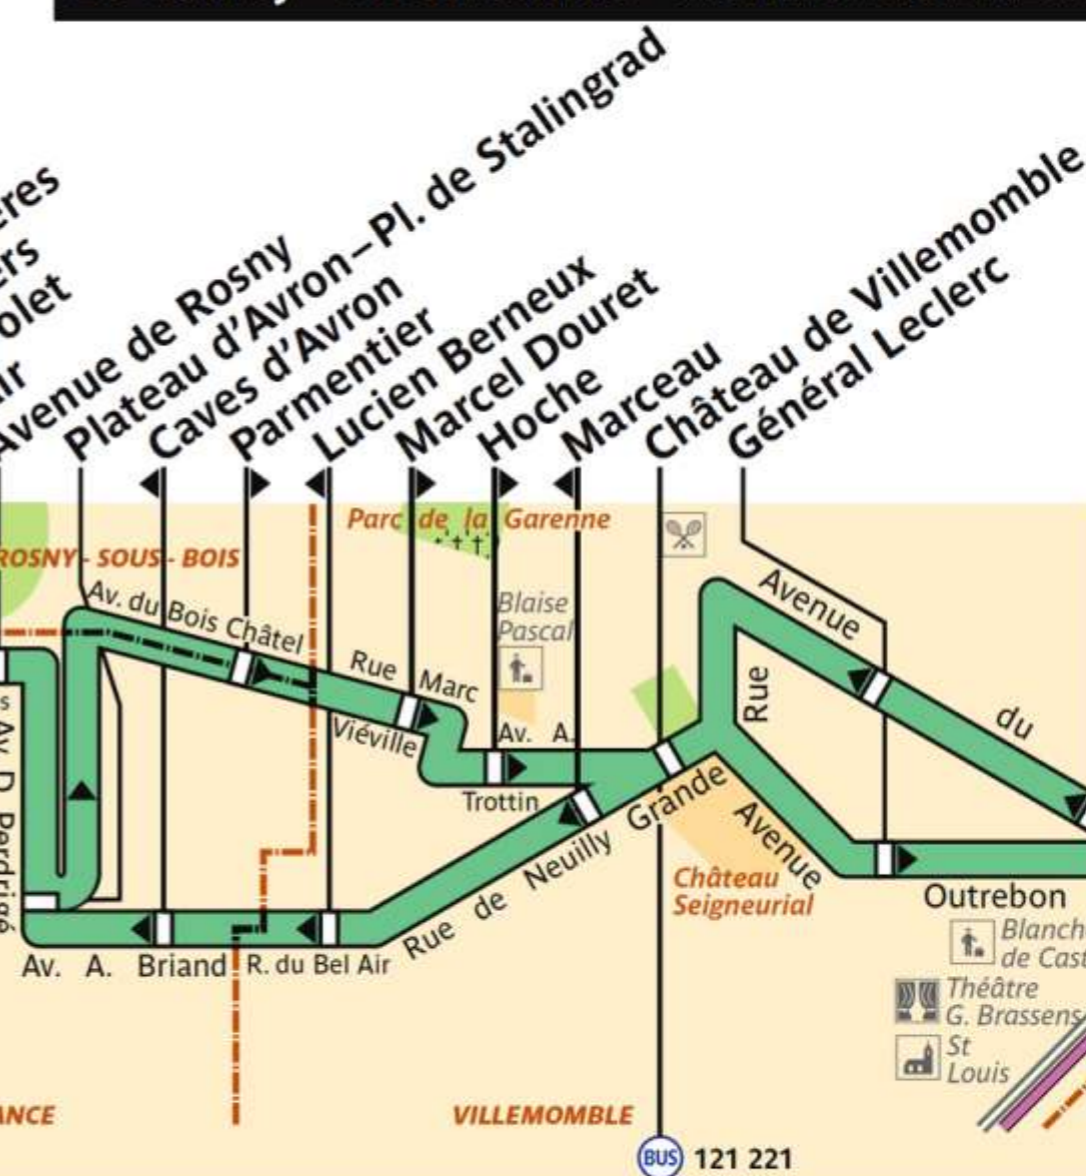

114

RATP Paris Bus 114

Via - EUtouring.com
Reproduced with Permission

Château de Vincennes

ZONE TARIFAIRE 3

Le Raincy-Villemomble-Montfermeil RER

ZONE TARIFAIRE 4

Villenomble-Les Coquetiers

Desserte assurée aux heures creuses du lundi au vendredi