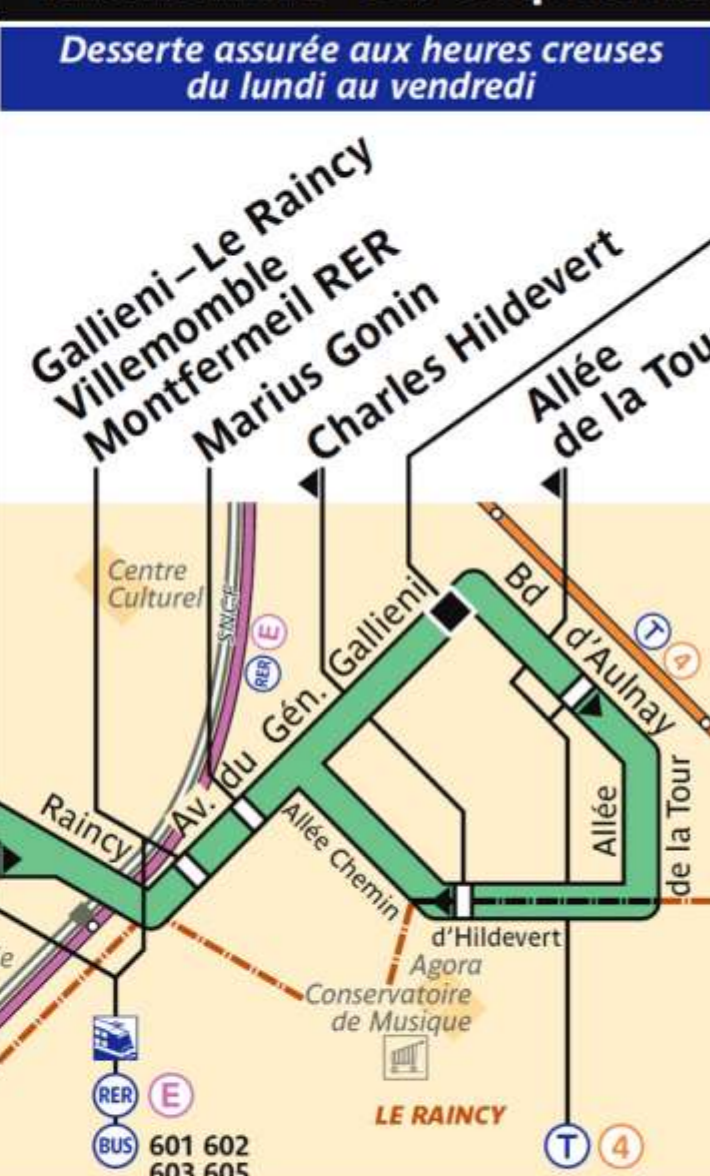

114

RATP Paris Bus 114

Via - EUtouring.com
Reproduced with Permission

Château de Vincennes

ZONE TARIFAIRE 3

Le Raincy-Villemomble-Montfermeil RER

ZONE TARIFAIRE 4

Villenomble-Les Coquetiers