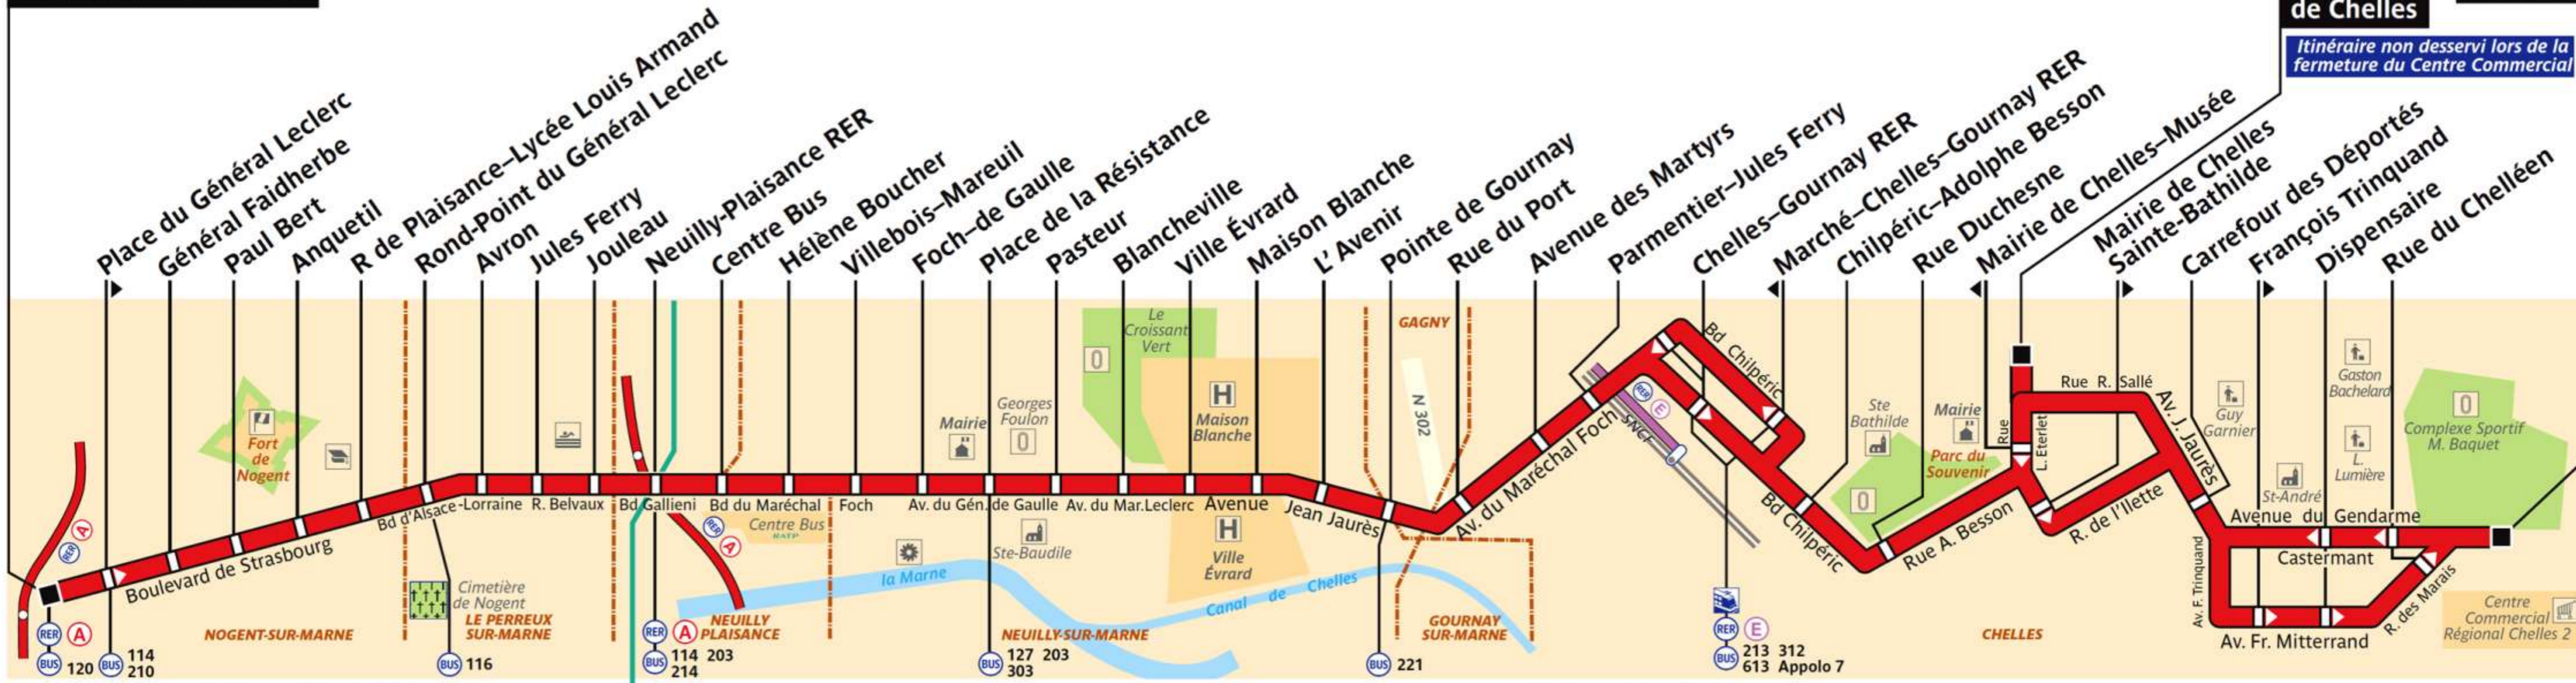

113

@ ratp.fr
32 46
wap.ratp.fr
RATP Service Clientèle
TSA 81250
75564 Paris Cedex 12

RATP Paris Bus 113

Via - EUtouring.com
Reproduced with Permission

Nogent-sur-Marne RER

ZONE TARIFAIRE 3

ZONE TARIFAIRE 4

Mairie de Chelles **Chelles 2**

Itinéraire non desservi lors de la fermeture du Centre Commercial