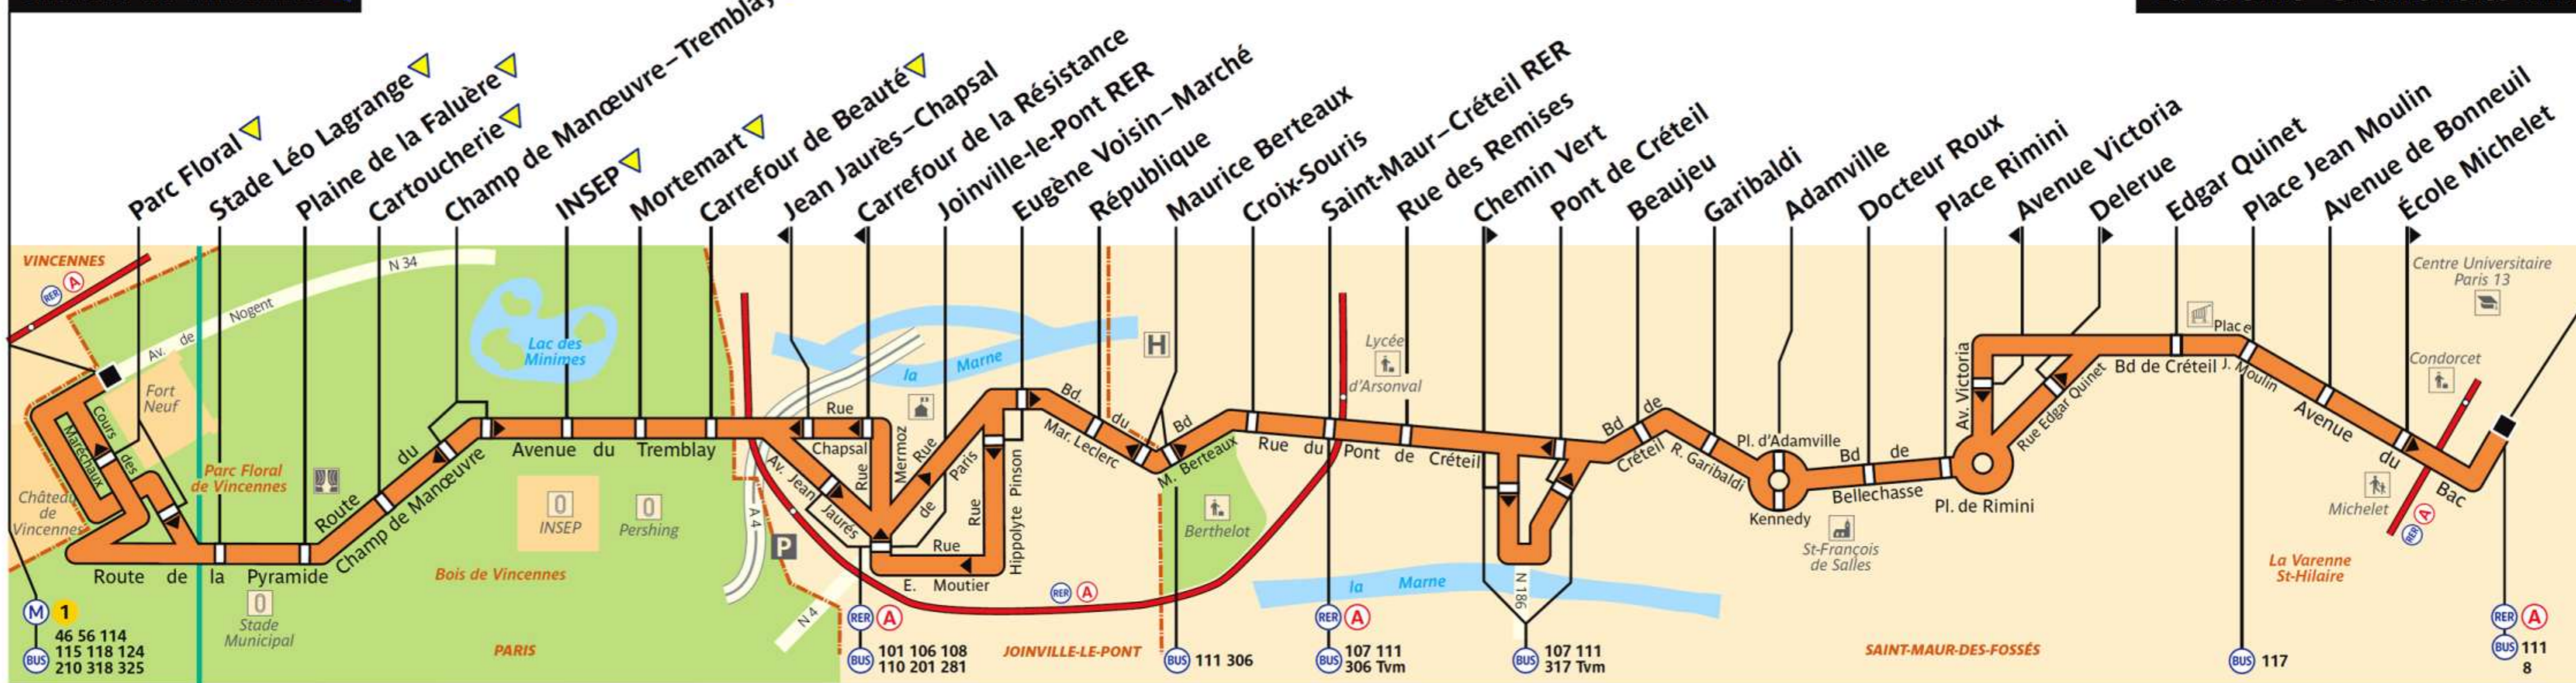

112

RATP Paris Bus 112

Via - EUtouring.com
Reproduced with Permission

Arrêt non accessible aux UFR

Château de Vincennes

La Varenne – Chennevières RER

Z. T. 2 ou 3

ZONE TARIFAIRE 3