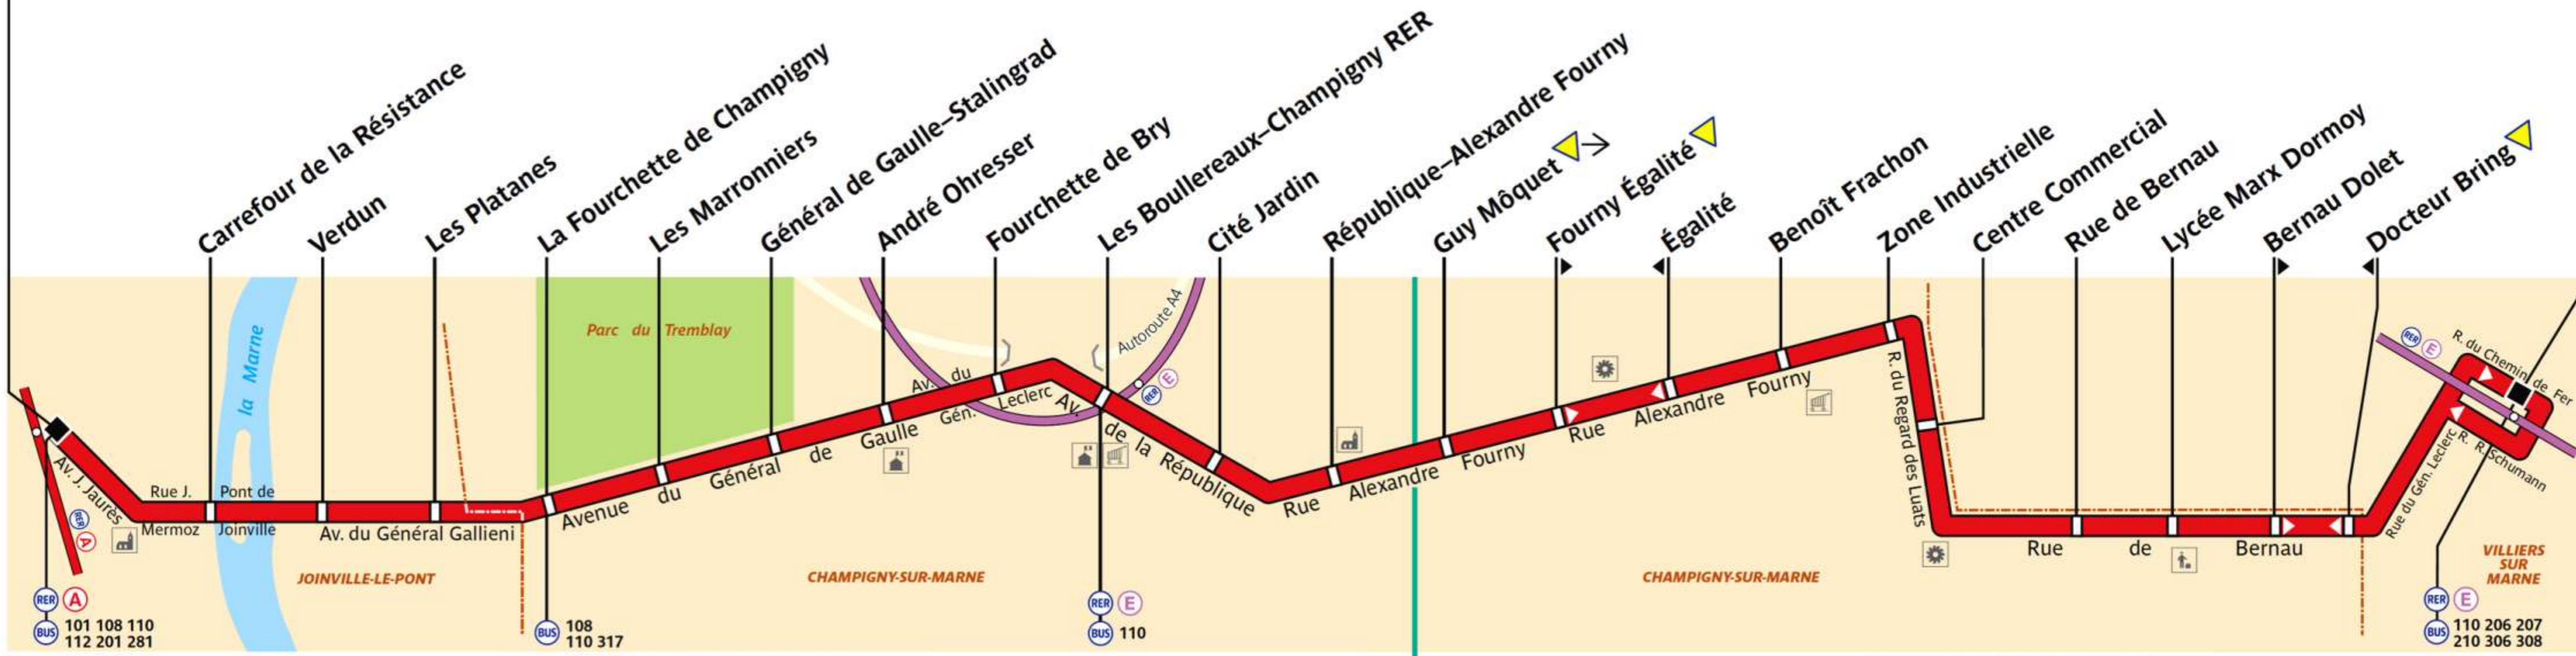

106

ratp.fr

32 46
0,34 €/min.

wap.ratp.fr
+ applis mobiles

RATP Paris Bus 106

Via - EUtouring.com

Reproduced with Permission

Arrêt non accessible
aux UFR

Joinville-le-Pont RER

Villiers-sur-Marne–Le Plessis-Trévisé RER

ZONE TARIFAIRE 3 | **ZONE TARIFAIRE 4**

RER A
BUS 101 108 110
112 201 281

BUS 108
110 317

RER E
BUS 110

RER E
BUS 110 206 207
210 306 308